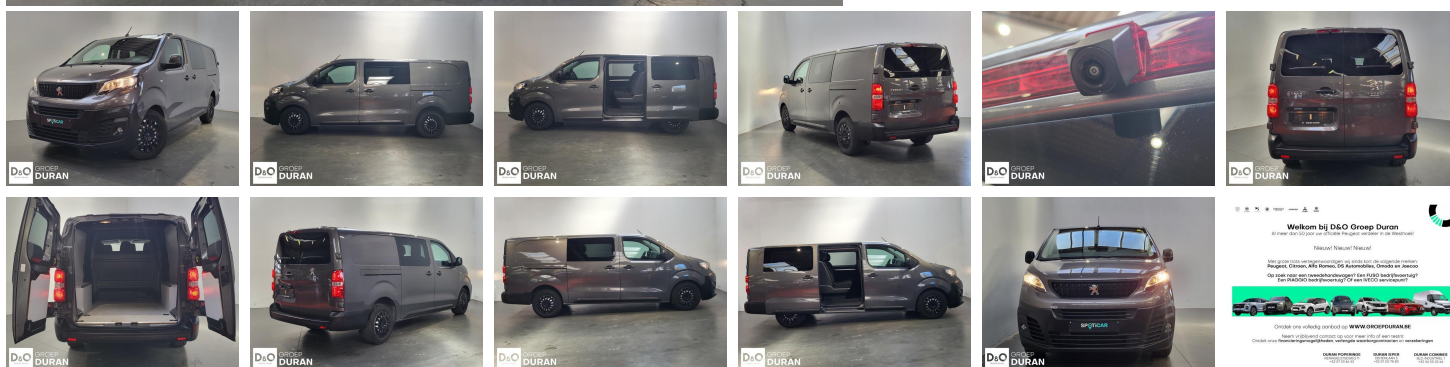

Peugeot Expert

Dubbele Cabine 2.0 BlueHDi Man.6

€ 22.290,- 2022 109.463 KM

Kenmerken

Merk	Peugeot	Bouwjaar	-	Tellerstand	109.463 KM
Model	Expert	Kleur	grijs metallic	Vermogen	144 PK
Type	Dubbele Cabine 2.0 BlueHDi Man.6	Brandstof	Diesel	Cilinderinhoud	1997 CC
Prijs	€ 22.290,-	Transmissie	Handgeschakeld	Gewicht:	-

Foto's voertuig

Overige

Aanraakscherm
Achteruitrijcamera
Airbag bestuurder
Automatische klimaatregeling
Automatische koplampontsteking
Bandenspanningscontrole
Bluetooth
Boordcomputer
Centrale vergrendeling
Digitale radio-ontvangst
Elektrisch inklapbare buitenspiegels
Elektrisch verstelbaar buitenspiegels
ESP
Getinte ramen
GPS Systeem
Klimaatregeling
Lederen stuurwiel
LED verlichting
Multifunctioneel stuur
Multimediasysteem
Noodoproepsysteem
Parkeersensoren achteraan
Reservewiel
Snelheidsregelaar