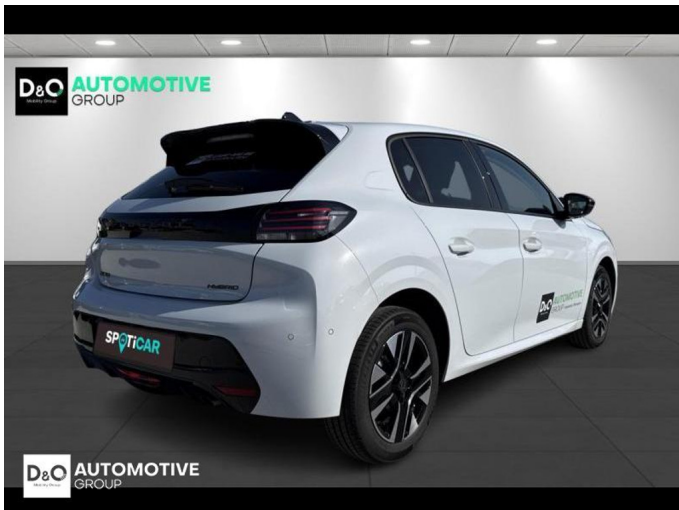

Peugeot 208

ALLURE | NAVIGATIE / VISIONPACK

€ 21.990,- 2025 7.199 KM

Kenmerken

Merk	Peugeot	Bouwjaar	-	Tellerstand	7.199 KM
Model	208	Kleur	wit metallic	Vermogen	110 PK
Type	ALLURE NAVIGATIE / VISIONPACK	Brandstof	Hybride	Cilinderinhoud	1200 CC
Prijs	€ 21.990,-	Transmissie	Automaat	Gewicht:	-

Foto's voertuig

Overige

Aanraakscherm
Achteruitrijcamera
Airbag bestuurder
Alu velgen
Android Auto
Apple CarPlay
Automatische klimaatregeling
Automatische koplampontsteking
Automatische parkeerrem
Bandenspanningscontrole
Bluetooth
Boordcomputer
Centrale vergrendeling
Digitale radio-ontvangst
Elektrisch inklapbare buitenspiegels
Elektrisch verstelbaar buitenspiegels
Elektronische parkeerrem
GPS Systeem
Noodoproepsysteem
Parkeersensoren achteraan
Parkeersensoren vooraan
Snelheidsregelaar
USB