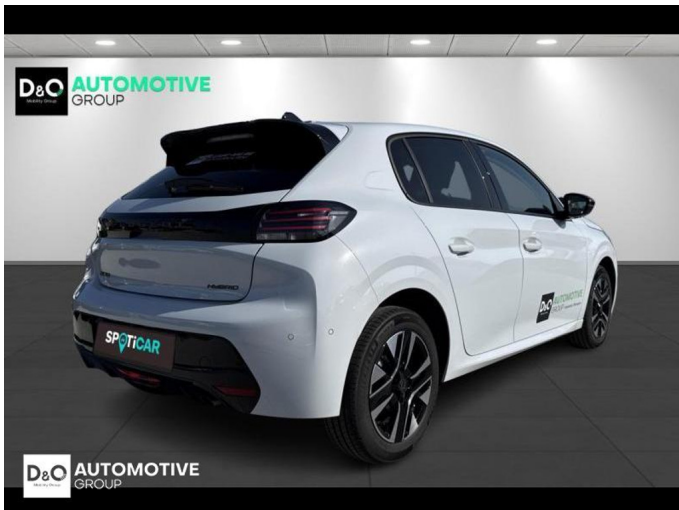

Peugeot 208

ALLURE | NAVIGATIE / VISIONPACK

€ 21.990,- 2025 7.199 KM

Kenmerken

Merk	Peugeot	Bouwjaar	-	Tellerstand	7.199 KM
Model	208	Kleur	wit metallic	Vermogen	110 PK
Type	ALLURE NAVIGATIE / VISIONPACK	Brandstof	Hybride	Cilinderinhoud	1200 CC
Prijs	€ 21.990,-	Transmissie	Automaat	Gewicht:	-

Foto's voertuig

Overige

Aanraakscherm
Achteruitrijcamera
Airbag bestuurder
Alu velgen
Automatische klimaatregeling
Automatische koplampontsteking
Automatische parkeerrem
Bandenspanningscontrole
Bluetooth
Boordcomputer
Centrale vergrendeling
Digitale radio-ontvangst
Elektrisch inklapbare buitenspiegels
Elektrisch verstelbaar buitenspiegels
Elektronische parkeerrem
ESP
GPS Systeem
Noodoproepsysteem
Parkeersensoren achteraan
Parkeersensoren vooraan
Snelheidsregelaar