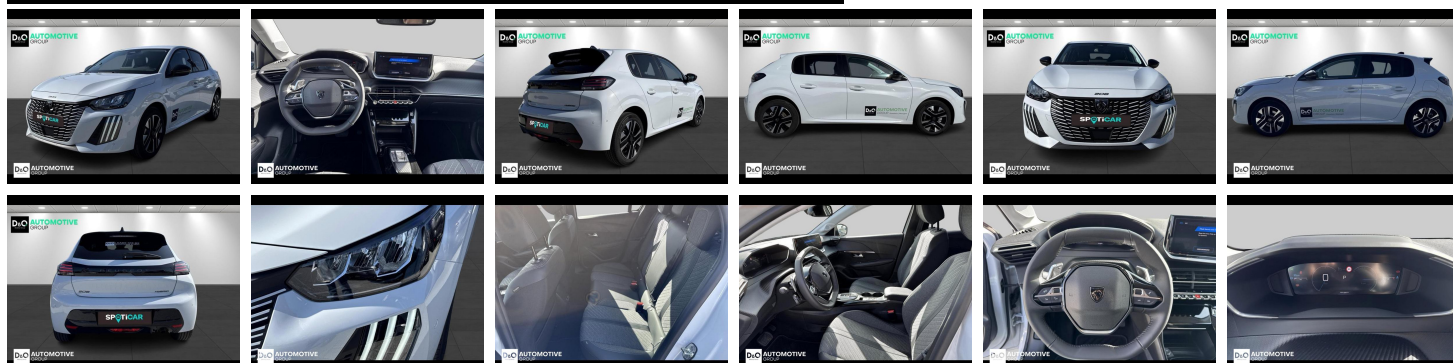

Peugeot 208

ALLURE | NAVIGATIE / VISIONPACK

€ 21.990,- 2025 7.199 KM

Kenmerken

Merk	Peugeot	Bouwjaar	-	Tellerstand	7.199 KM
Model	208	Kleur	wit metallic	Vermogen	110 PK
Type	ALLURE NAVIGATIE / VISIONPACK	Brandstof	Hybride	Cilinderinhoud	1200 CC
Prijs	€ 21.990,-	Transmissie	Automaat	Gewicht:	-

Foto's voertuig

Overige

Aanraakscherm
Achteruitrijcamera
Airbag bestuurder
Alu velgen
Automatische klimaatregeling
Automatische koplampontsteking
Automatische parkeerrem
Bandenspanningscontrole
Bluetooth
Boordcomputer
Centrale vergrendeling
Digitale radio-ontvangst
Elektrisch inklapbare buitenspiegels
Elektrisch verstelbaar buitenspiegels
Elektronische parkeerrem
ESP
GPS Systeem
Noodoproepsysteem
Parkeersensoren achteraan
Parkeersensoren vooraan
Snelheidsregelaar

Automotive Group is reeds vele jaren uw officiële Peugeot en Citroën verdeler.

Wij zijn nog een écht familiebedrijf met twee kernwaarden: professionalisme en een warme, klantgerichte service. Deze waarden dragen we altijd met ons mee.

Automotive Group biedt u het volledige Peugeot / Citroën-gammapersoonenwagens, bedrijfsvoertuigen en elektrische of hybride auto's. Inclusief meer dan 100 nieuwe stockwagens en occasies.

Wij beschikken over eigen werkplaatsen in Waregem en Roeselare voor zowel onderhoud, herstellingen als carrosserie.