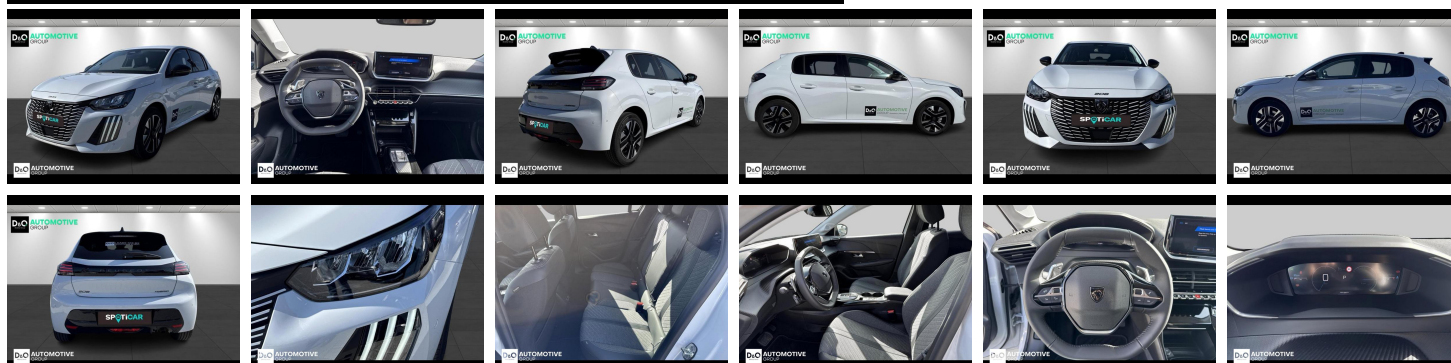

Peugeot 208

ALLURE | NAVIGATIE / VISIONPACK

€ 21.990,- 2025 7.199 KM

Kenmerken

Merk	Peugeot	Bouwjaar	-	Tellerstand	7.199 KM
Model	208	Kleur	wit metallic	Vermogen	110 PK
Type	ALLURE NAVIGATIE / VISIONPACK	Brandstof	Hybride	Cilinderinhoud	1200 CC
Prijs	€ 21.990,-	Transmissie	Automaat	Gewicht:	-

Foto's voertuig

Overige

Aanraakscherm
Achteruitrijcamera
Airbag bestuurder
Alu velgen
Android Auto
Apple CarPlay
Automatische klimaatregeling
Automatische koplampontsteking
Automatische parkeerrem
Bandenspanningscontrole
Bluetooth
Boordcomputer
Centrale vergrendeling
Digitale radio-ontvangst
Elektrisch inklapbare buitenspiegels
Elektrisch verstelbaar buitenspiegels
Elektronische parkeerrem
GPS Systeem
Noodoproepsysteem
Parkeersensoren achteraan
Parkeersensoren vooraan
Snelheidsregelaar
USB

Automotive Group is reeds vele jaren uw officiële Peugeot en Citroën verdeler.

Wij zijn nog een écht familiebedrijf met twee kernwaarden: professionalisme en een warme, klantgerichte service. Deze waarden dragen we altijd met ons mee.

Automotive Group biedt u het volledige Peugeot / Citroën-gammapersoonenwagens, bedrijfsvoertuigen en elektrische of hybride auto's. Inclusief meer dan 100 nieuwe stockwagens en occasies.

Wij beschikken over eigen werkplaatsen in Waregem en Roeselare voor zowel onderhoud, herstellingen als carrosserie.