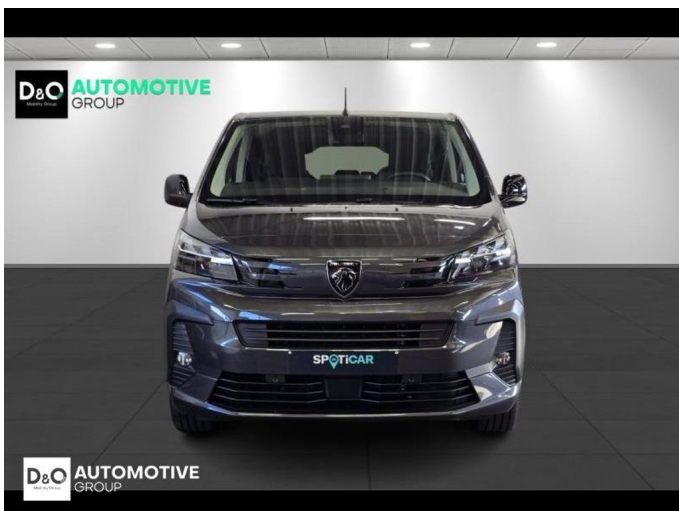

Peugeot Traveller

L3 business 8 pl camera gps

€ 37.890,- 2025 25.626 KM

Kenmerken

Merk	Peugeot	Bouwjaar	-	Tellerstand	25.626 KM
Model	Traveller	Kleur	grijs metallic	Vermogen	179 PK
Type	L3 business 8 pl camera gps	Brandstof	Diesel	Cilinderinhoud	1997 CC
Prijs	€ 37.890,-	Transmissie	Automaat	Gewicht:	-

Foto's voertuig

Overige

Aanraakscherm
Achteruitrijcamera
Active Safety Brake
Airbag bestuurder
Alu velgen
Automatische klimaatregeling
Automatische klimaatregeling, 2 zones
Automatische koplampontsteking
Automatische parkeerrem
Automatische snelheidsregelaar
Bandenspanningscontrole
Bluetooth
Boordcomputer
Centrale vergrendeling
Dagrijlichten
Digitale radio-ontvangst
Elektrisch inklapbare buitenspiegels
Elektrisch verstelbaar buitenspiegels
Elektronische parkeerrem
Getinte ramen
GPS Business
GPS Professional
GPS Systeem
LED dagrijverlichting
Lederen stuurwiel
LED verlichting
Lendensteun
Mistlampen
Multifunctioneel stuur
Multimediasysteem
Noodoproepsysteem
Parkeersensoren achteraan
Parkeersensoren vooraan
Snelheidsregelaar
Stuurwielverwarming
velgen 18"