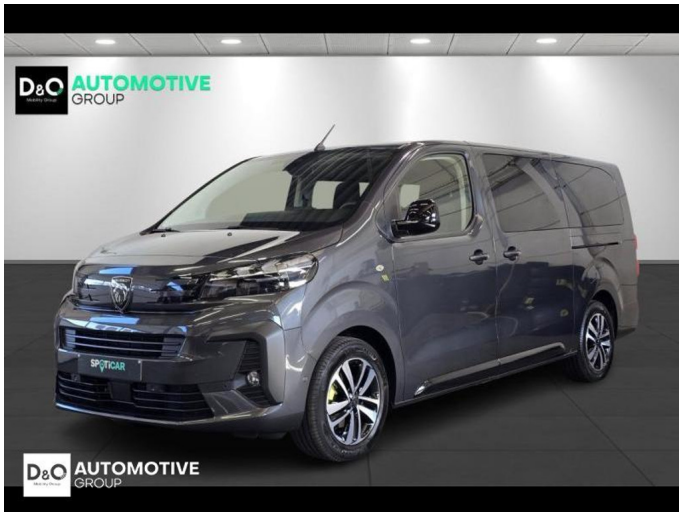

Peugeot Traveller

L3 business 8 pl camera gps

€ 37.890,- 2025 25.626 KM

Kenmerken

Merk	Peugeot	Bouwjaar	-	Tellerstand	25.626 KM
Model	Traveller	Kleur	grijs metallic	Vermogen	179 PK
Type	L3 business 8 pl camera gps	Brandstof	Diesel	Cilinderinhoud	1997 CC
Prijs	€ 37.890,-	Transmissie	Automaat	Gewicht:	-

Foto's voertuig

Overige

Aanraakscherm
Achteruitrijcamera
Active Safety Brake
Airbag bestuurder
Alu velgen
Apple CarPlay
Automatische klimaatregeling
Automatische klimaatregeling, 2 zones
Automatische koplampontsteking
Automatische parkeerrem
Automatische snelheidsregelaar
Bandenspanningscontrole
Bluetooth
Boordcomputer
Centrale vergrendeling
Dagrijlichten
Digitale radio-ontvangst
Elektrisch inklapbare buitenspiegels
Elektrisch verstelbaar buitenspiegels
Elektronische parkeerrem
ESP
Getinte ramen
GPS Business
GPS Professional
GPS Systeem
LED dagrijverlichting
Lederen stuurwiel
LED verlichting
Lendensteun
Mistlampen
Multifunctioneel stuur
Multimediasysteem
Noodoproepsysteem
Parkeersensoren achteraan
Parkeersensoren vooraan
Snelheidsregelaar
Stuurwielverwarming
USB
velgen 18"