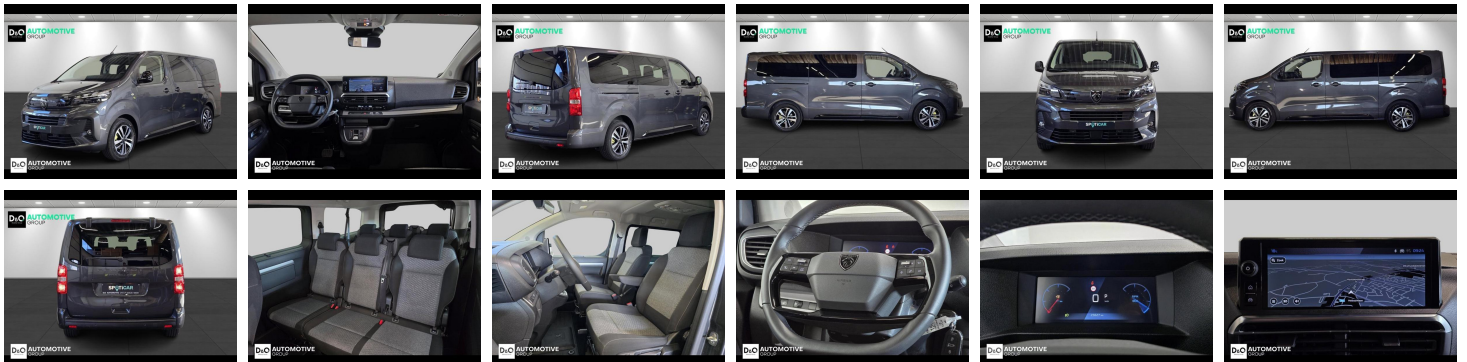

Peugeot Traveller

L3 business 8 pl camera gps

€ 37.890,- 2025 25.626 KM

Kenmerken

Merk	Peugeot	Bouwjaar	-	Tellerstand	25.626 KM
Model	Traveller	Kleur	grijs metallic	Vermogen	179 PK
Type	L3 business 8 pl camera gps	Brandstof	Diesel	Cilinderinhoud	1997 CC
Prijs	€ 37.890,-	Transmissie	Automaat	Gewicht:	-

Foto's voertuig

Overige

Aanraakscherm
Achteruitrijcamera
Active Safety Brake
Airbag bestuurder
Alu velgen
Apple CarPlay
Automatische klimaatregeling
Automatische klimaatregeling, 2 zones
Automatische koplampontsteking
Automatische parkeerrem
Automatische snelheidsregelaar
Bandenspanningscontrole
Bluetooth
Boordcomputer
Centrale vergrendeling
Dagrijlichten
Digitale radio-ontvangst
Elektrisch inklapbare buitenspiegels
Elektrisch verstelbaar buitenspiegels
Elektronische parkeerrem
ESP
Getinte ramen
GPS Business
GPS Professional
GPS Systeem
LED dagrijverlichting
Lederen stuurwiel
LED verlichting
Lendensteun
Mistlampen
Multifunctioneel stuur
Multimediasysteem
Noodoproepsysteem
Parkeersensoren achteraan
Parkeersensoren vooraan
Snelheidsregelaar
Stuurwielverwarming
USB
velgen 18"

Welkom bij D/O Automotive Group - al vele jaren uw toegewijde Citroën en Peugeotdealer in Roeselare en Waregem!

Als een echt familiebedrijf hechten we enorm veel waarde aan twee essentiële pijlers: professionaliteit en een hartelijke, klantgerichte benadering. Deze principes vormen de kern van alles wat we doen.

Bij D/O Automotive Group vindt u het volledige gamma van Peugeot / Citroën, waaronder personenwagens, bedrijfsvoertuigen en elektrische of hybride modellen. Ontdek onze ruime selectie van meer dan 100 nieuwe en gebruikte voertuigen.