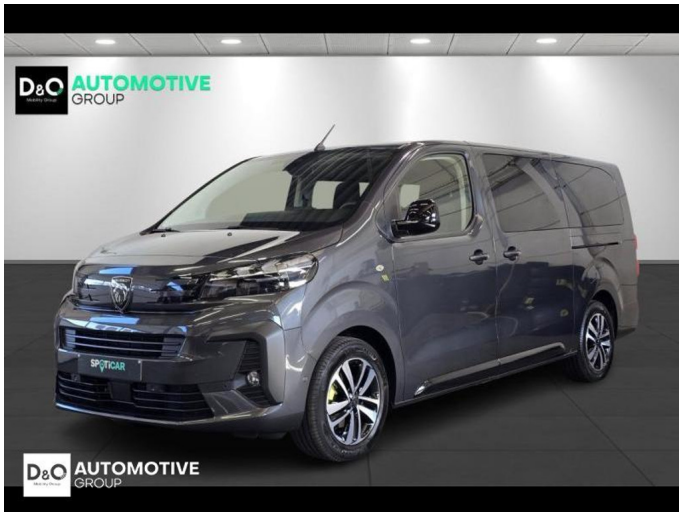

Peugeot Traveller

L3 business 8 pl camera gps

€ 37.890,- 2025 25.626 KM

Kenmerken

Merk	Peugeot	Bouwjaar	-	Tellerstand	25.626 KM
Model	Traveller	Kleur	grijs metallic	Vermogen	179 PK
Type	L3 business 8 pl camera gps	Brandstof	Diesel	Cilinderinhoud	1997 CC
Prijs	€ 37.890,-	Transmissie	Automaat	Gewicht:	-

Foto's voertuig

Overige

Aanraakscherm
Achteruitrijcamera
Active Safety Brake
Airbag bestuurder
Alu velgen
Automatische klimaatregeling
Automatische klimaatregeling, 2 zones
Automatische koplampontsteking
Automatische parkeerrem
Automatische snelheidsregelaar
Bandenspanningscontrole
Bluetooth
Boordcomputer
Centrale vergrendeling
Dagrijlichten
Digitale radio-ontvangst
Elektrisch inklapbare buitenspiegels
Elektrisch verstelbaar buitenspiegels
Elektronische parkeerrem
Getinte ramen
GPS Business
GPS Professional
GPS Systeem
LED dagrijverlichting
Lederen stuurwiel
LED verlichting
Lendensteun
Mistlampen
Multifunctioneel stuur
Multimediasysteem
Noodoproepsysteem
Parkeersensoren achteraan
Parkeersensoren vooraan
Snelheidsregelaar
Stuurwielverwarming
velgen 18"