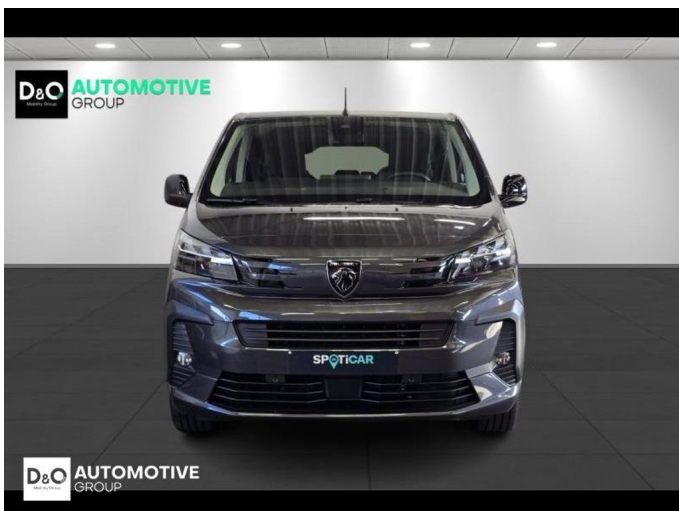

Peugeot Traveller

L3 business 8 pl camera gps

€ 37.890,- 2025 25.626 KM

Kenmerken

Merk	Peugeot	Bouwjaar	-	Tellerstand	25.626 KM
Model	Traveller	Kleur	grijs metallic	Vermogen	179 PK
Type	L3 business 8 pl camera gps	Brandstof	Diesel	Cilinderinhoud	1997 CC
Prijs	€ 37.890,-	Transmissie	Automaat	Gewicht:	-

Foto's voertuig

Overige

Aanraakscherm
Achteruitrijcamera
Active Safety Brake
Airbag bestuurder
Alu velgen
Apple CarPlay
Automatische klimaatregeling
Automatische klimaatregeling, 2 zones
Automatische koplampontsteking
Automatische parkeerrem
Automatische snelheidsregelaar
Bandenspanningscontrole
Bluetooth
Boordcomputer
Centrale vergrendeling
Dagrijlichten
Digitale radio-ontvangst
Elektrisch inklapbare buitenspiegels
Elektrisch verstelbaar buitenspiegels
Elektronische parkeerrem
ESP
Getinte ramen
GPS Business
GPS Professional
GPS Systeem
LED dagrijverlichting
Lederen stuurwiel
LED verlichting
Lendensteun
Mistlampen
Multifunctioneel stuur
Multimediasysteem
Noodoproepsysteem
Parkeersensoren achteraan
Parkeersensoren vooraan
Snelheidsregelaar
Stuurwielverwarming
USB
velgen 18"