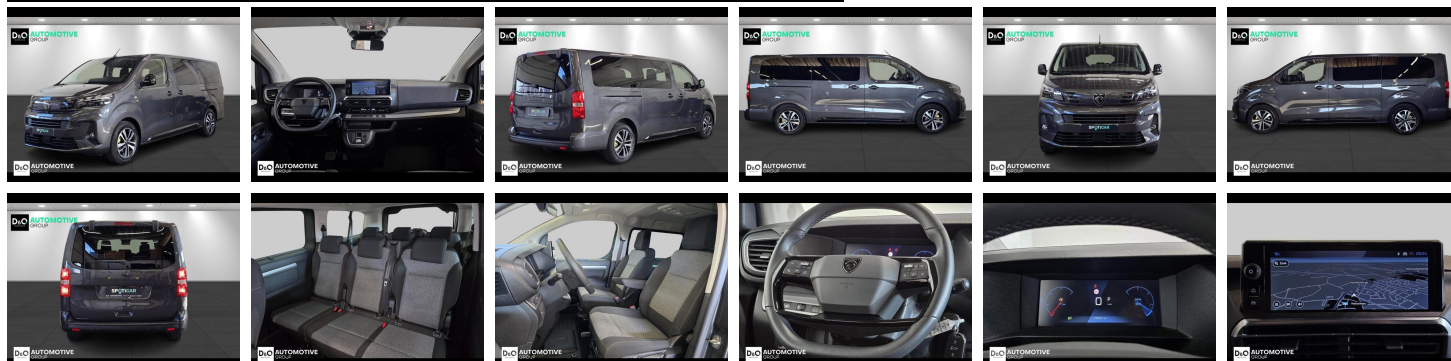

Peugeot Traveller

L3 business 8 pl camera gps

€ 37.890,- 2025 25.626 KM

Kenmerken

Merk	Peugeot	Bouwjaar	-	Tellerstand	25.626 KM
Model	Traveller	Kleur	grijs metallic	Vermogen	179 PK
Type	L3 business 8 pl camera gps	Brandstof	Diesel	Cilinderinhoud	1997 CC
Prijs	€ 37.890,-	Transmissie	Automaat	Gewicht:	-

Foto's voertuig

Overige

Aanraakscherm
Achteruitrijcamera
Active Safety Brake
Airbag bestuurder
Alu velgen
Automatische klimaatregeling
Automatische klimaatregeling, 2 zones
Automatische koplampontsteking
Automatische parkeerrem
Automatische snelheidsregelaar
Bandenspanningscontrole
Bluetooth
Boordcomputer
Centrale vergrendeling
Dagrijlichten
Digitale radio-ontvangst
Elektrisch inklapbare buitenspiegels
Elektrisch verstelbaar buitenspiegels
Elektronische parkeerrem
Getinte ramen
GPS Business
GPS Professional
GPS Systeem
LED dagrijverlichting
Lederen stuurwiel
LED verlichting
Lendensteun
Mistlampen
Multifunctioneel stuur
Multimediasysteem
Noodoproepsysteem
Parkeersensoren achteraan
Parkeersensoren vooraan
Snelheidsregelaar
Stuurwielverwarming
velgen 18"

Welkom bij D/O Automotive Group - al vele jaren uw toegewijde Citroën en Peugeotdealer in Roeselare en Waregem!

Als een echt familiebedrijf hechten we enorm veel waarde aan twee essentiële pijlers: professionaliteit en een hartelijke, klantgerichte benadering. Deze principes vormen de kern van alles wat we doen.

Bij D/O Automotive Group vindt u het volledige gamma van Peugeot / Citroën, waaronder personenwagens, bedrijfsvoertuigen en elektrische of hybride modellen. Ontdek onze ruime selectie van meer dan 100 nieuwe en gebruikte voertuigen.