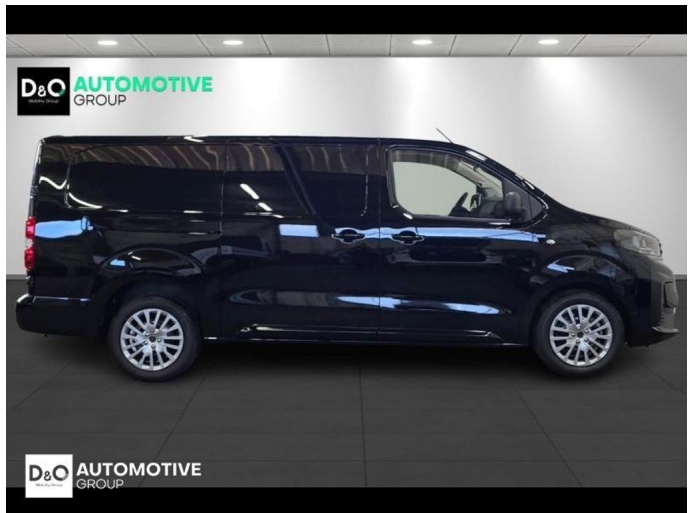

## Peugeot Expert

xl camer gps 3 zit 8 jaar waarborg

€ 40.190,-

2026

5 KM

### Kenmerken

<b>Merk</b>	Peugeot	<b>Bouwjaar</b>	-	<b>Tellerstand</b>	5 KM
<b>Model</b>	Expert	<b>Kleur</b>	zwart mat	<b>Vermogen</b>	179 PK
<b>Type</b>	xl camer gps 3 zit 8 jaar waarborg	<b>Brandstof</b>	Diesel	<b>Cilinderinhoud</b>	2184 CC
<b>Prijs</b>	€ 40.190,-	<b>Transmissie</b>	Automaat	<b>Gewicht:</b>	-

# Foto's voertuig