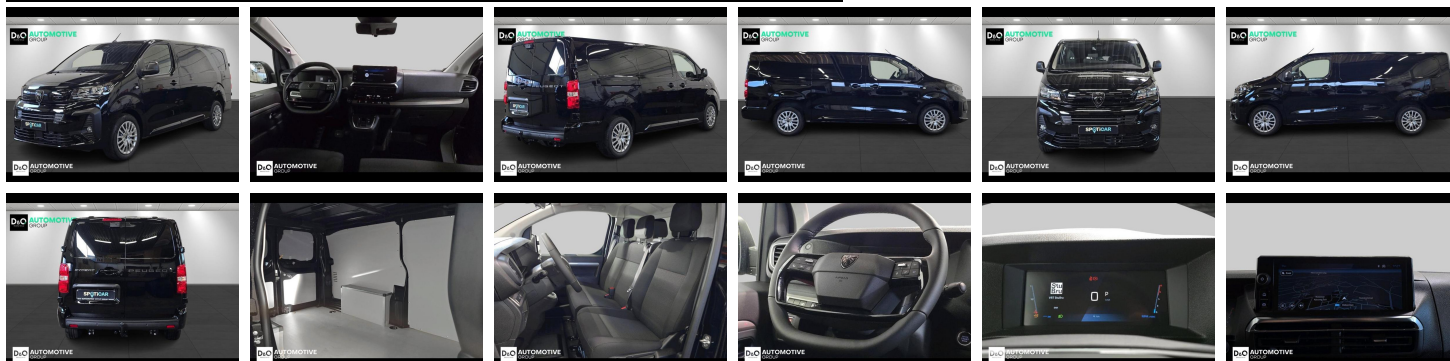

## Peugeot Expert

xl camer gps 3 zit 8 jaar waarborg

€ 40.190,-

2026

5 KM

### Kenmerken

<b>Merk</b>	Peugeot	<b>Bouwjaar</b>	-	<b>Tellerstand</b>	5 KM
<b>Model</b>	Expert	<b>Kleur</b>	zwart mat	<b>Vermogen</b>	179 PK
<b>Type</b>	xl camer gps 3 zit 8 jaar waarborg	<b>Brandstof</b>	Diesel	<b>Cilinderinhoud</b>	2184 CC
<b>Prijs</b>	€ 40.190,-	<b>Transmissie</b>	Automaat	<b>Gewicht:</b>	-

# Foto's voertuig

Welkom bij D/O Automotive Group - al vele jaren uw toegewijde Citroën en Peugeot dealer in Roeselare en Waregem!

Als een echt familiebedrijf hechten we enorm veel waarde aan twee essentiële pijlers: professionaliteit en een hartelijke, klantgerichte benadering. Deze principes vormen de kern van alles wat we doen.