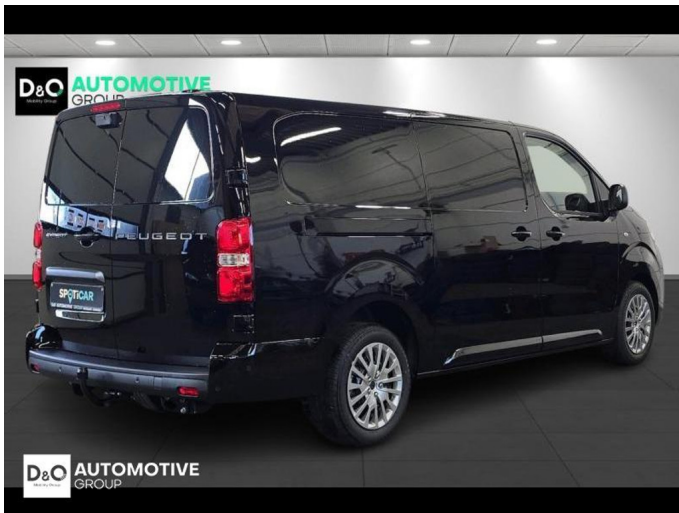

## Peugeot Expert

xl camer gps 3 zit 8 jaar waarborg

€ 40.190,-

2026

5 KM

### Kenmerken

<b>Merk</b>	Peugeot	<b>Bouwjaar</b>	-	<b>Tellerstand</b>	5 KM
<b>Model</b>	Expert	<b>Kleur</b>	zwart mat	<b>Vermogen</b>	179 PK
<b>Type</b>	xl camer gps 3 zit 8 jaar waarborg	<b>Brandstof</b>	Diesel	<b>Cilinderinhoud</b>	2184 CC
<b>Prijs</b>	€ 40.190,-	<b>Transmissie</b>	Automaat	<b>Gewicht:</b>	-

# Foto's voertuig