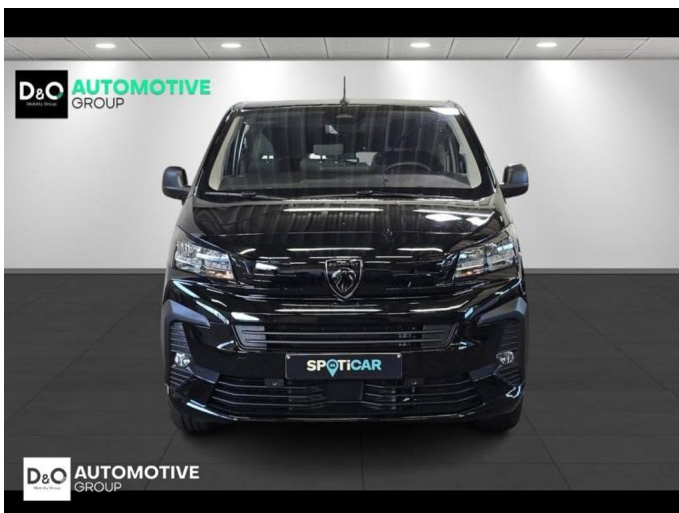

## Peugeot Expert

xl camer gps 3 zit 8 jaar waarborg

€ 40.190,-

2026

5 KM

### Kenmerken

<b>Merk</b>	Peugeot	<b>Bouwjaar</b>	-	<b>Tellerstand</b>	5 KM
<b>Model</b>	Expert	<b>Kleur</b>	zwart mat	<b>Vermogen</b>	179 PK
<b>Type</b>	xl camer gps 3 zit 8 jaar waarborg	<b>Brandstof</b>	Diesel	<b>Cilinderinhoud</b>	2184 CC
<b>Prijs</b>	€ 40.190,-	<b>Transmissie</b>	Automaat	<b>Gewicht:</b>	-

# Foto's voertuig