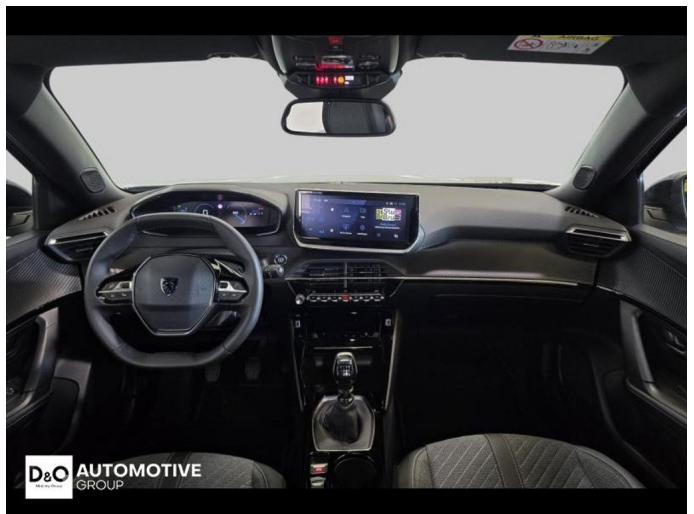

Foto's voertuig

Overige

Aanraakscherm
Active Safety Brake
Airbag bestuurder
Alu velgen
Automatische klimaatregeling
Automatische koplampontsteking
Automatische parkeerrem
Bandenspanningscontrole
Bluetooth
Boordcomputer
Centrale vergrendeling
Dagrijlichten
Digitale radio-ontvangst
Elektrisch inklapbare buitenspiegels
Elektrisch verstelbaar buitenspiegels
Elektronische parkeerrem
ESP
Getinte ramen
GPS Business
GPS Professional
GPS Systeem
Halflederen bekleding
Keyless Entry
LED dagrijverlichting
LED verlichting
Lendensteun
Multifunctioneel stuur
Multimediasysteem
Noodoproepsysteem
Parkeersensoren achteraan
Parkeersensoren vooraan
Snelheidsregelaar
velgen 18"