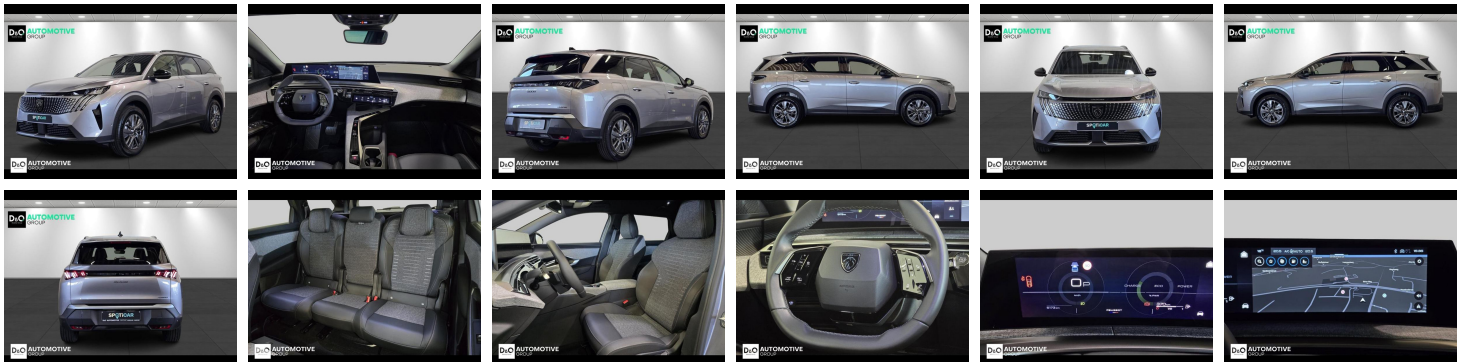

## Peugeot 5008

Allure 360° camera gps

€ 32.490,-      2025      5.171 KM

 QRcode.tec-it.com API  
Oops! Rate limit reached.  
Upgrade to a bulk plan  
for continued access.  
[sales@tec-it.com](mailto:sales@tec-it.com) [www.tec-it.com](http://www.tec-it.com)

# Foto's voertuig

## Overige

---

Aanraakscherm  
Airbag bestuurder  
Alarm  
Alu velgen  
Android Auto  
Automatische klimaatregeling  
Automatische koplampontsteking  
Automatische parkeerrem  
Automatische snelheidsregelaar  
Bandenspanningscontrole  
Binnenspiegel automatisch dimmend  
Bluetooth  
Boordcomputer  
Centrale vergrendeling  
Dagrijlichten  
Digitale radio-ontvangst  
Elektrisch inklapbare buitenspiegels  
Elektrisch verstelbaar buitenspiegels  
Elektronische parkeerrem  
ESP  
Getinte ramen  
GPS Business  
GPS Professional  
GPS Systeem  
Halflederen bekleding  
Keyless Entry  
Klimaatregeling  
LED dagrijverlichting  
Lederen stuurwiel  
LED verlichting  
Lendensteun  
Multifunctioneel stuur  
Multimediasysteem  
Noodoproepsysteem  
Parkeersensoren achteraan  
Parkeersensoren vooraan  
Snelheidsregelaar  
Stuurwielverwarming  
velgen 18"

Welkom bij D/O Automotive Group - al vele jaren uw toegewijde Citroën en Peugeotdealer in Roeselare en Waregem!

Als een echt familiebedrijf hechten we enorm veel waarde aan twee essentiële pijlers: professionaliteit en een hartelijke, klantgerichte benadering. Deze principes vormen de kern van alles wat we doen.