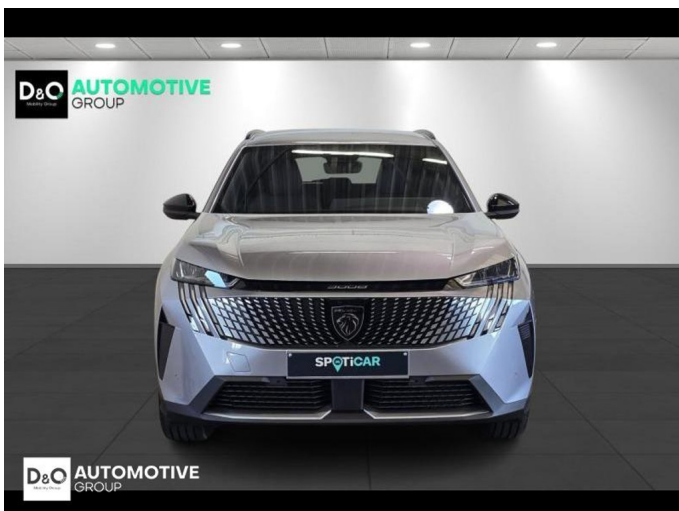

## Peugeot 5008

Allure 360° camera gps

€ 32.490,-      2025      5.171 KM

 QRcode.tec-it.com API  
Oops! Rate limit reached.  
Upgrade to a bulk plan  
for continued access.  
[sales@tec-it.com](mailto:sales@tec-it.com) [www.tec-it.com](http://www.tec-it.com)

### Kenmerken

|              |                           |                    |                |                       |          |
|--------------|---------------------------|--------------------|----------------|-----------------------|----------|
| <b>Merk</b>  | Peugeot                   | <b>Bouwjaar</b>    | -              | <b>Tellerstand</b>    | 5.171 KM |
| <b>Model</b> | 5008                      | <b>Kleur</b>       | grijs metallic | <b>Vermogen</b>       | 145 PK   |
| <b>Type</b>  | Allure 360° camera<br>gps | <b>Brandstof</b>   | Hybride        | <b>Cilinderinhoud</b> | 1199 CC  |
| <b>Prijs</b> | € 32.490,-                | <b>Transmissie</b> | Automaat       | <b>Gewicht:</b>       | -        |

# Foto's voertuig