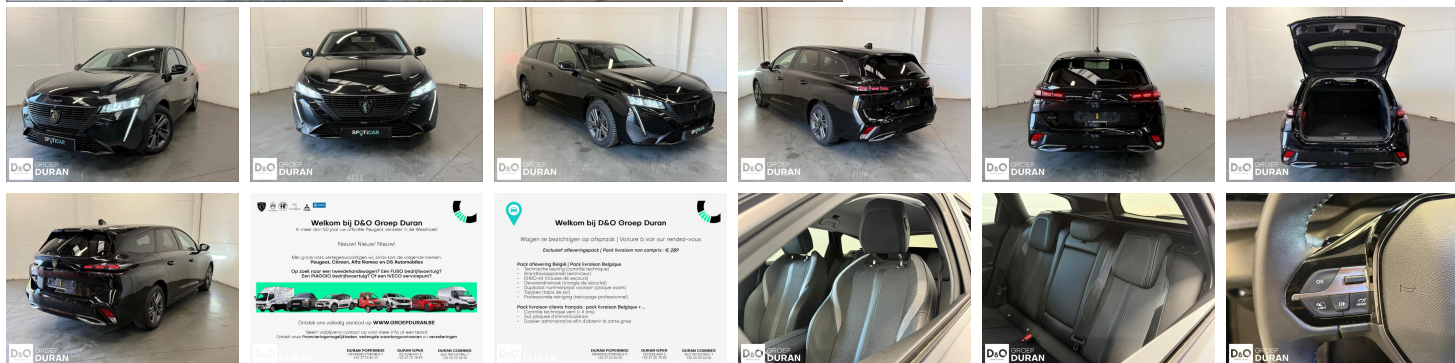

Peugeot 308

SW Allure Hybrid e-dcs6

€ 20.990,- 2024 31.996 KM

Kenmerken

Merk	Peugeot	Bouwjaar	-	Tellerstand	31.996 KM
Model	308	Kleur	zwart metallic	Vermogen	136 PK
Type	SW Allure Hybrid e-dcs6	Brandstof	Hybride	Cilinderinhoud	1199 CC
Prijs	€ 20.990,-	Transmissie	Automaat	Gewicht:	-

Foto's voertuig

Overige

Aanraakscherm
Achteruitrijcamera
Airbag bestuurder
Alu velgen
Automatische klimaatregeling
Bandenspanningscontrole
Binnenspiegel automatisch dimmend
Bluetooth
Centrale vergrendeling
Digitale radio-ontvangst
Elektronische parkeerrem
ESP
Getinte ramen
GPS Systeem
Halflederen bekleding
Isofix
Keyless Entry
Klimaatregeling
Multifunctioneel stuur
Noodoproepsysteem
Parkeersensoren achteraan
Snelheidsregelaar