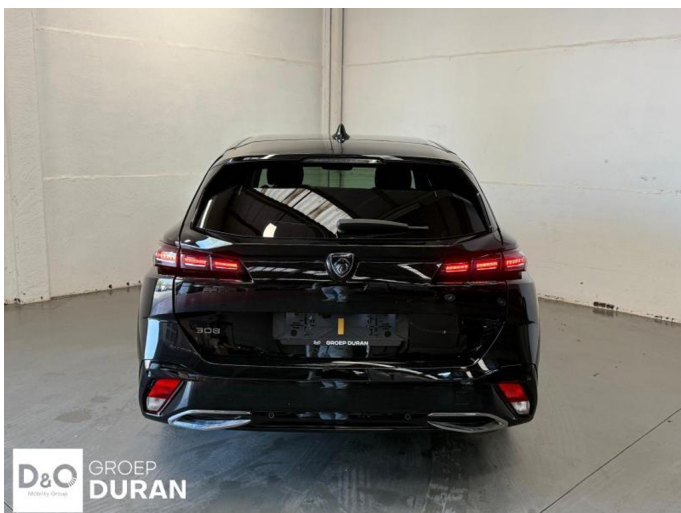

Peugeot 308

SW Allure Hybrid e-dcs6

€ 20.990,- 2024 31.996 KM

Kenmerken

Merk	Peugeot	Bouwjaar	-	Tellerstand	31.996 KM
Model	308	Kleur	zwart metallic	Vermogen	136 PK
Type	SW Allure Hybrid e-dcs6	Brandstof	Hybride	Cilinderinhoud	1199 CC
Prijs	€ 20.990,-	Transmissie	Automaat	Gewicht:	-

Foto's voertuig

Overige

Aanraakscherm
Achteruitrijcamera
Airbag bestuurder
Alu velgen
Automatische klimaatregeling
Bandenspanningscontrole
Binnenspiegel automatisch dimmend
Bluetooth
Centrale vergrendeling
Digitale radio-ontvangst
Elektronische parkeerrem
ESP
Getinte ramen
GPS Systeem
Halflederen bekleding
Isofix
Keyless Entry
Klimaatregeling
Multifunctioneel stuur
Noodoproepsysteem
Parkeersensoren achteraan
Snelheidsregelaar