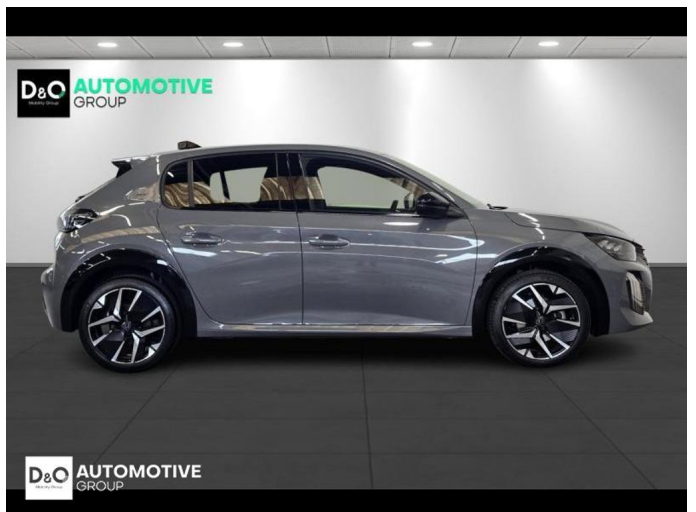

### Kenmerken

<b>Merk</b>	Peugeot	<b>Bouwjaar</b>	-	<b>Tellerstand</b>	21.348 KM
<b>Model</b>	208	<b>Kleur</b>	grijs metallic	<b>Vermogen</b>	101 PK
<b>Type</b>	GT camera gps	<b>Brandstof</b>	Benzine	<b>Cilinderinhoud</b>	1199 CC
<b>Prijs</b>	€ 18.390,-	<b>Transmissie</b>	Handgeschakeld	<b>Gewicht:</b>	-

# Foto's voertuig