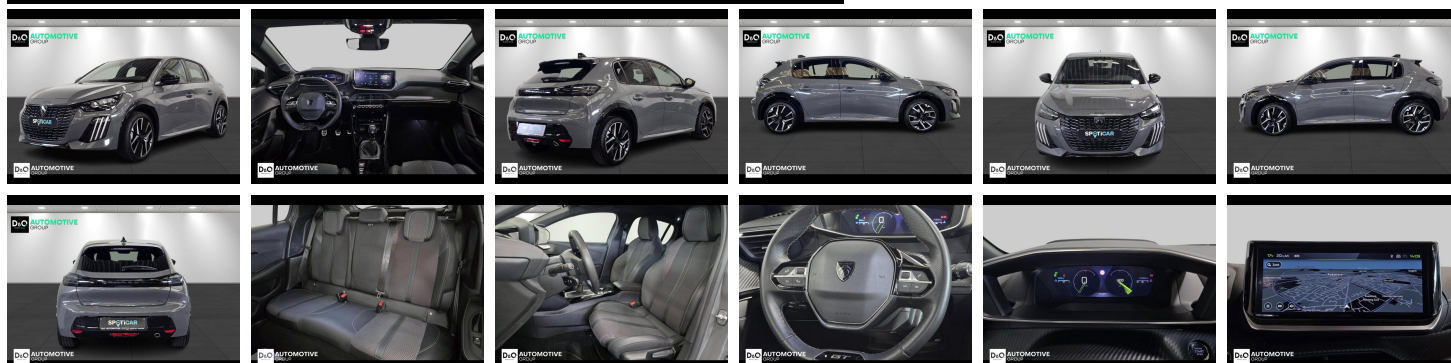

### Kenmerken

<b>Merk</b>	Peugeot	<b>Bouwjaar</b>	-	<b>Tellerstand</b>	21.348 KM
<b>Model</b>	208	<b>Kleur</b>	grijs metallic	<b>Vermogen</b>	101 PK
<b>Type</b>	GT camera gps	<b>Brandstof</b>	Benzine	<b>Cilinderinhoud</b>	1199 CC
<b>Prijs</b>	€ 18.390,-	<b>Transmissie</b>	Handgeschakeld	<b>Gewicht:</b>	-

# Foto's voertuig

Welkom bij D/O Automotive Group - al vele jaren uw toegewijde Citroën en Peugeotdealer in Roeselare en Waregem!

Als een echt familiebedrijf hechten we enorm veel waarde aan twee essentiële pijlers: professionaliteit en een hartelijke, klantgerichte benadering. Deze principes vormen de kern van alles wat we doen.

Bij D/O Automotive Group vindt u het volledige gamma van Peugeot / Citroën, waaronder personenwagens, bedrijfsvoertuigen en elektrische of hybride modellen. Ontdek onze ruime selectie van meer dan 100 nieuwe en gebruikte voertuigen. Met onze eigen werkplaatsen in Roeselare en Waregem staan we altijd paraat voor onderhoud, reparaties en carrosseriewerkzaamheden.