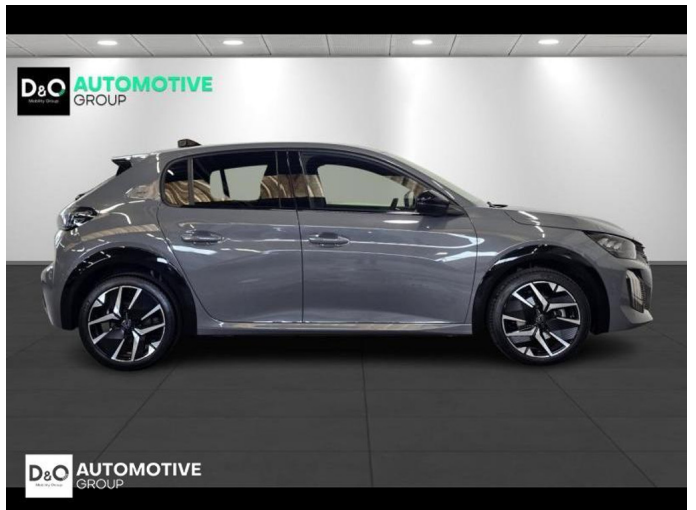

Peugeot 208

GT camera gps

€ 18.390,- 2025 21.348 KM

Kenmerken

Merk	Peugeot	Bouwjaar	-	Tellerstand	21.348 KM
Model	208	Kleur	grijs metallic	Vermogen	101 PK
Type	GT camera gps	Brandstof	Benzine	Cilinderinhoud	1199 CC
Prijs	€ 18.390,-	Transmissie	Handgeschakeld	Gewicht:	-

Foto's voertuig

Overige

Aanraakscherm
Achteruitrijcamera
Active Safety Brake
Airbag bestuurder
Alu velgen
Automatische klimaatregeling
Automatische koplampontsteking
Automatische parkeerrem
Automatische snelheidsregelaar
Bandenspanningscontrole
Bluetooth
Boordcomputer
Centrale vergrendeling
Dagrijlichten
Digitale radio-ontvangst
Elektrisch inklapbare buitenspiegels
Elektrisch verstelbaar buitenspiegels
Elektronische parkeerrem
ESP
Getinte ramen
GPS Business
GPS Professional
GPS Systeem
Halflederen bekleding
Klimaatregeling
LED dagrijverlichting
Lederen stuurwiel
LED verlichting
Lendensteun
Multifunctioneel stuur
Multimediasysteem
Noodoproepsysteem
Parkeersensoren achteraan
Parkeersensoren vooraan
Reservewiel
Snelheidsregelaar
velgen 18"