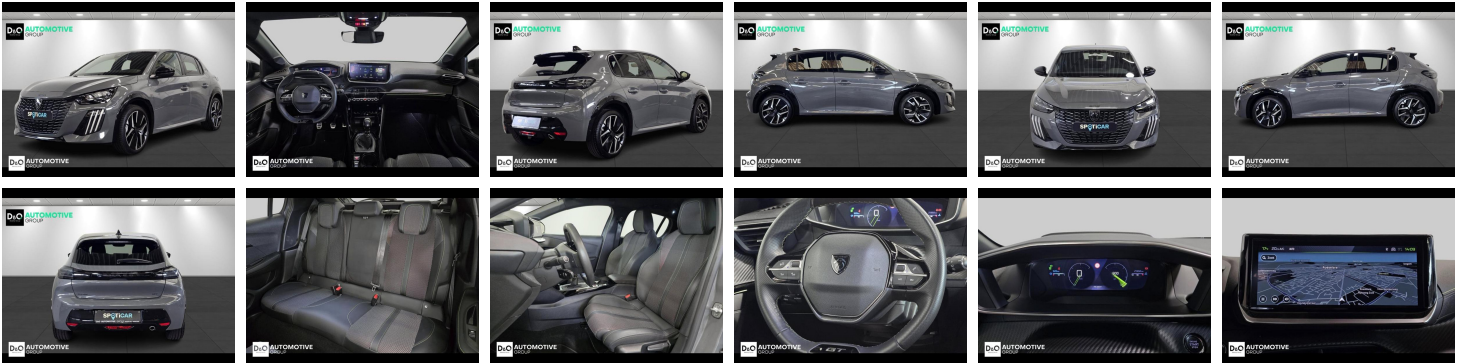

Peugeot 208

GT camera gps

€ 18.390,- 2025 21.348 KM

Kenmerken

Merk	Peugeot	Bouwjaar	-	Tellerstand	21.348 KM
Model	208	Kleur	grijs metallic	Vermogen	101 PK
Type	GT camera gps	Brandstof	Benzine	Cilinderinhoud	1199 CC
Prijs	€ 18.390,-	Transmissie	Handgeschakeld	Gewicht:	-

Foto's voertuig

Overige

Aanraakscherm
Achteruitrijcamera
Active Safety Brake
Airbag bestuurder
Alu velgen
Automatische klimaatregeling
Automatische koplampontsteking
Automatische parkeerrem
Automatische snelheidsregelaar
Bandenspanningscontrole
Bluetooth
Boordcomputer
Centrale vergrendeling
Dagrijlichten
Digitale radio-ontvangst
Elektrisch inklapbare buitenspiegels
Elektrisch verstelbaar buitenspiegels
Elektronische parkeerrem
ESP
Getinte ramen
GPS Business
GPS Professional
GPS Systeem
Halflederen bekleding
Klimaatregeling
LED dagrijverlichting
Lederen stuurwiel
LED verlichting
Lendensteun
Multifunctioneel stuur
Multimediasysteem
Noodoproepsysteem
Parkeersensoren achteraan
Parkeersensoren vooraan
Reservewiel
Snelheidsregelaar
velgen 18"

Welkom bij D/O Automotive Group - al vele jaren uw toegewijde Citroën en Peugeotdealer in Roeselare en Waregem!

Als een echt familiebedrijf hechten we enorm veel waarde aan twee essentiële pijlers: professionaliteit en een hartelijke, klantgerichte benadering. Deze principes vormen de kern van alles wat we doen.

Bij D/O Automotive Group vindt u het volledige gamma van Peugeot / Citroën, waaronder personenwagens, bedrijfsvoertuigen en elektrische of hybride modellen. Ontdek onze ruime selectie van meer dan 100 nieuwe en gebruikte voertuigen. Met onze eigen werkplaatsen in Roeselare en Waregem staan we altijd paraat voor onderhoud, reparaties en carrosseriewerkzaamheden.