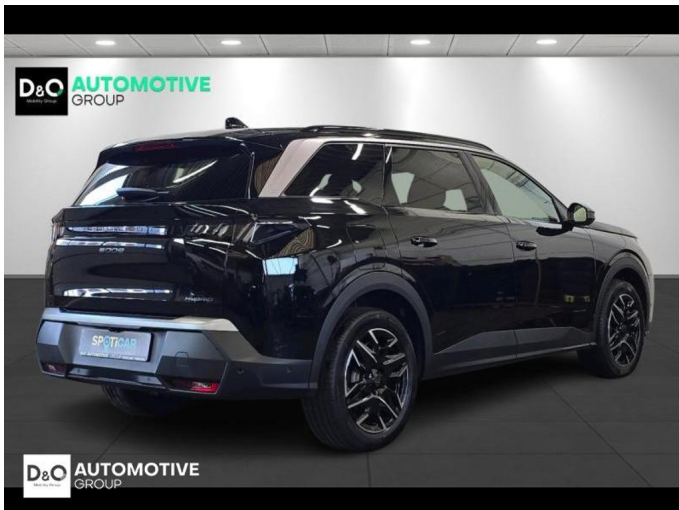

Peugeot 5008

Allure 360° camera gps 7pl

€ 32.590,-

2025

10.307 KM

Kenmerken

| | | | | | |
|--------------|-------------------------------|--------------------|----------------|-----------------------|-----------|
| Merk | Peugeot | Bouwjaar | - | Tellerstand | 10.307 KM |
| Model | 5008 | Kleur | zwart metallic | Vermogen | 145 PK |
| Type | Allure 360° camera gps 7pl | Brandstof | Hybride | Cilinderinhoud | 1199 CC |
| Prijs | € 32.590,- | Transmissie | Automaat | Gewicht: | - |

Foto's voertuig

Overige

360° camera
Aanraakscherm
Achteruitrijcamera
Airbag bestuurder
Alarm
Alu velgen
Android Auto
Automatische klimaatregeling
Automatische koplampontsteking
Automatische parkeerrem
Automatische snelheidsregelaar
Bandenspanningscontrole
Binnenspiegel automatisch dimmend
Bluetooth
Boordcomputer
Centrale vergrendeling
Dagrijlichten
Digitale radio-ontvangst
Elektrisch inklapbare buitenspiegels
Elektrisch verstelbaar buitenspiegels
Elektronische parkeerrem
ESP
Getinte ramen
GPS Business
GPS Professional
GPS Systeem
Halflederen bekleding
Keyless Entry
Klimaatregeling
LED dagrijverlichting
Lederen stuurwiel
LED verlichting
Lendensteun
Multifunctioneel stuur
Multimediasysteem
Noodoproepsysteem
Parkeersensoren achteraan
Parkeersensoren vooraan
Snelheidsregelaar
Stuurwielverwarming
velgen 19"