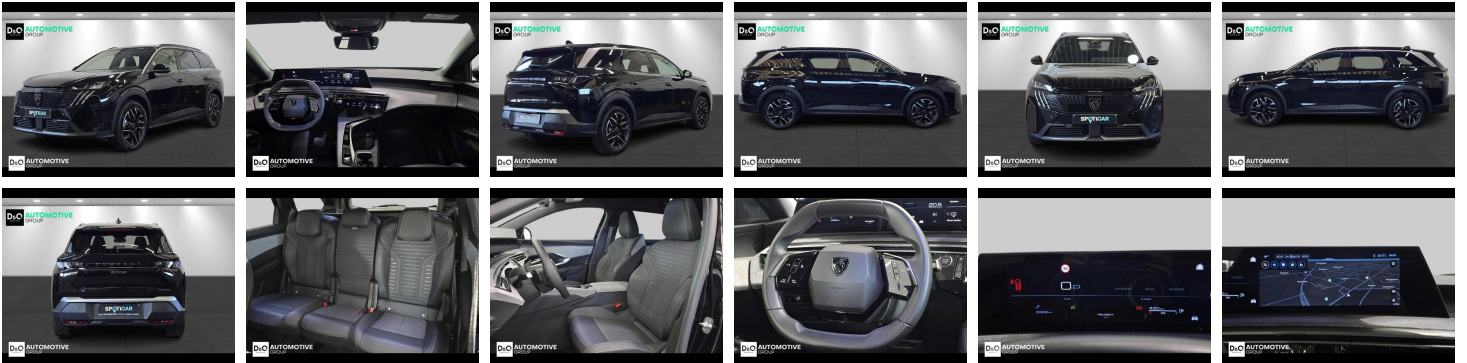

## Peugeot 5008

Allure 360° camera gps 7pl

€ 32.590,-      2025      10.307 KM

### Kenmerken

<b>Merk</b>	Peugeot	<b>Bouwjaar</b>	-	<b>Tellerstand</b>	10.307 KM
<b>Model</b>	5008	<b>Kleur</b>	zwart metallic	<b>Vermogen</b>	145 PK
<b>Type</b>	Allure 360° camera gps 7pl	<b>Brandstof</b>	Hybride	<b>Cilinderinhoud</b>	1199 CC
<b>Prijs</b>	€ 32.590,-	<b>Transmissie</b>	Automaat	<b>Gewicht:</b>	-

# Foto's voertuig

Welkom bij D/O Automotive Group - al vele jaren uw toegewijde Citroën en Peugeotdealer in Roeselare en Waregem!

Als een echt familiebedrijf hechten we enorm veel waarde aan twee essentiële pijlers: professionaliteit en een hartelijke, klantgerichte benadering. Deze principes vormen de kern van alles wat we doen.