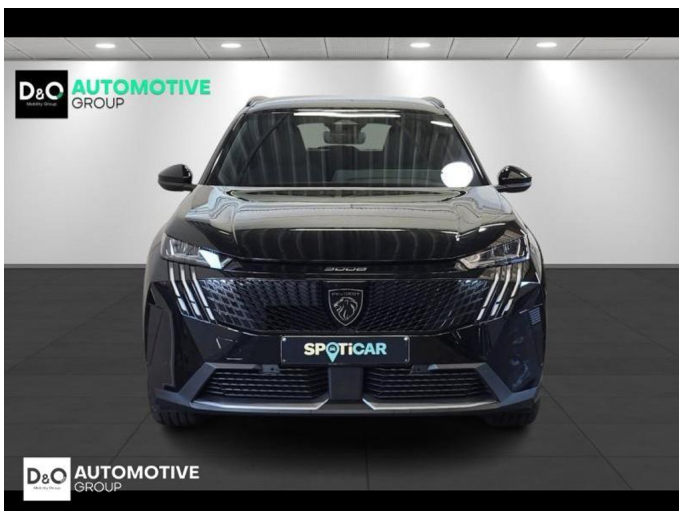

## Peugeot 5008

Allure 360° camera gps 7pl

€ 32.590,-      2025      10.307 KM

### Kenmerken

<b>Merk</b>	Peugeot	<b>Bouwjaar</b>	-	<b>Tellerstand</b>	10.307 KM
<b>Model</b>	5008	<b>Kleur</b>	zwart metallic	<b>Vermogen</b>	145 PK
<b>Type</b>	Allure 360° camera gps 7pl	<b>Brandstof</b>	Hybride	<b>Cilinderinhoud</b>	1199 CC
<b>Prijs</b>	€ 32.590,-	<b>Transmissie</b>	Automaat	<b>Gewicht:</b>	-

# Foto's voertuig