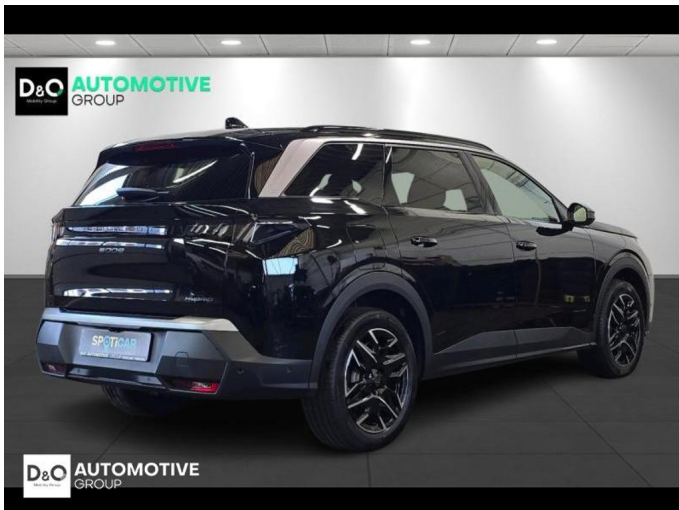

## Peugeot 5008

Allure 360° camera gps 7pl

€ 32.590,-      2025      10.307 KM

### Kenmerken

<b>Merk</b>	Peugeot	<b>Bouwjaar</b>	-	<b>Tellerstand</b>	10.307 KM
<b>Model</b>	5008	<b>Kleur</b>	zwart metallic	<b>Vermogen</b>	145 PK
<b>Type</b>	Allure 360° camera gps 7pl	<b>Brandstof</b>	Hybride	<b>Cilinderinhoud</b>	1199 CC
<b>Prijs</b>	€ 32.590,-	<b>Transmissie</b>	Automaat	<b>Gewicht:</b>	-

# Foto's voertuig