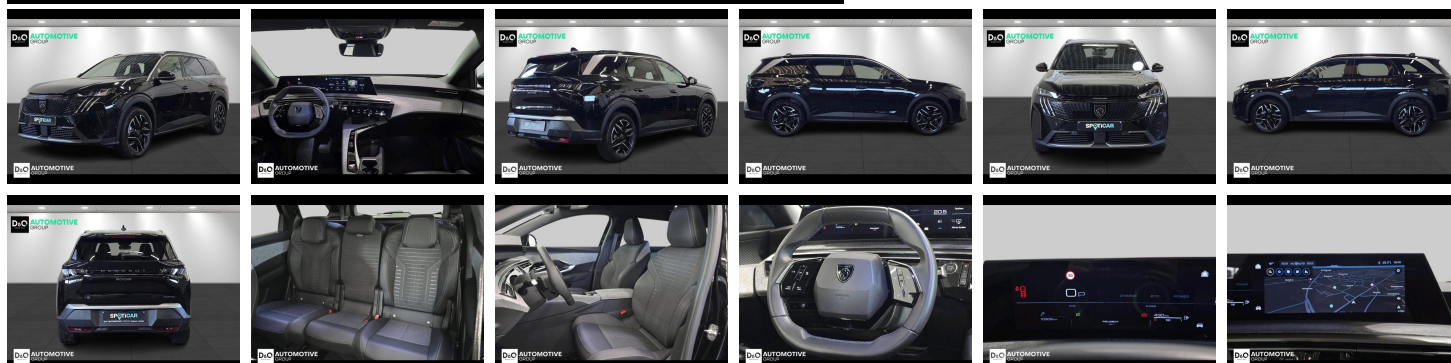

Peugeot 5008

Allure 360° camera gps 7pl

€ 32.590,-

2025

10.307 KM

Kenmerken

| | | | | | |
|--------------|-------------------------------|--------------------|----------------|-----------------------|-----------|
| Merk | Peugeot | Bouwjaar | - | Tellerstand | 10.307 KM |
| Model | 5008 | Kleur | zwart metallic | Vermogen | 145 PK |
| Type | Allure 360° camera gps 7pl | Brandstof | Hybride | Cilinderinhoud | 1199 CC |
| Prijs | € 32.590,- | Transmissie | Automaat | Gewicht: | - |

Foto's voertuig

Overige

360° camera
Aanraakscherm
Achteruitrijcamera
Airbag bestuurder
Alarm
Alu velgen
Android Auto
Automatische klimaatregeling
Automatische koplampontsteking
Automatische parkeerrem
Automatische snelheidsregelaar
Bandenspanningscontrole
Binnenspiegel automatisch dimmend
Bluetooth
Boordcomputer
Centrale vergrendeling
Dagrijlichten
Digitale radio-ontvangst
Elektrisch inklapbare buitenspiegels
Elektrisch verstelbaar buitenspiegels
Elektronische parkeerrem
ESP
Getinte ramen
GPS Business
GPS Professional
GPS Systeem
Halflederen bekleding
Keyless Entry
Klimaatregeling
LED dagrijverlichting
Lederen stuurwiel
LED verlichting
Lendensteun
Multifunctioneel stuur
Multimediasysteem
Noodoproepsysteem
Parkeersensoren achteraan
Parkeersensoren vooraan
Snelheidsregelaar
Stuurwielverwarming
velgen 19"

Welkom bij D/O Automotive Group - al vele jaren uw toegewijde Citroën en Peugeotdealer in Roeselare en Waregem!

Als een echt familiebedrijf hechten we enorm veel waarde aan twee essentiële pijlers: professionaliteit en een hartelijke, klantgerichte benadering. Deze principes vormen de kern van alles wat we doen.

Bij D/O Automotive Group vindt u het volledige gamma van Peugeot / Citroën, waaronder personenwagens, bedrijfsvoertuigen en elektrische of hybride modellen. Ontdek onze ruime selectie van meer dan 100 nieuwe en gebruikte voertuigen.