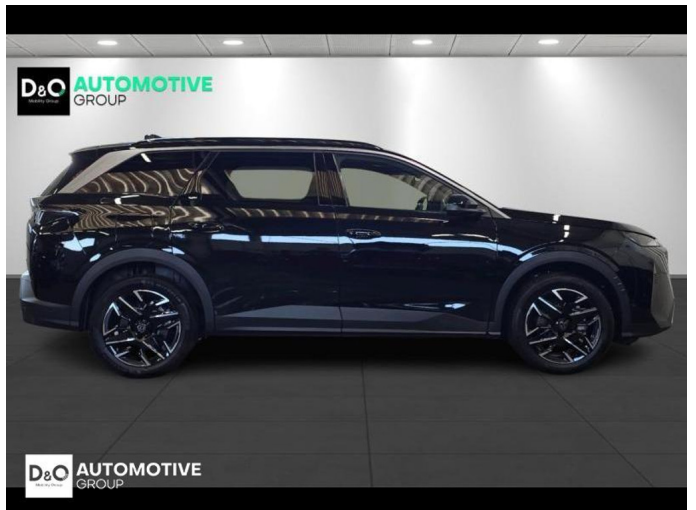

Peugeot 5008

Allure 360° camera gps 7pl

€ 32.590,-

2025

10.307 KM

Kenmerken

| | | | | | |
|--------------|-------------------------------|--------------------|----------------|-----------------------|-----------|
| Merk | Peugeot | Bouwjaar | - | Tellerstand | 10.307 KM |
| Model | 5008 | Kleur | zwart metallic | Vermogen | 145 PK |
| Type | Allure 360° camera gps 7pl | Brandstof | Hybride | Cilinderinhoud | 1199 CC |
| Prijs | € 32.590,- | Transmissie | Automaat | Gewicht: | - |

Foto's voertuig

Overige

360° camera
Aanraakscherm
Achteruitrijcamera
Airbag bestuurder
Alarm
Alu velgen
Android Auto
Automatische klimaatregeling
Automatische koplampontsteking
Automatische parkeerrem
Automatische snelheidsregelaar
Bandenspanningscontrole
Binnenspiegel automatisch dimmend
Bluetooth
Boordcomputer
Centrale vergrendeling
Dagrijlichten
Digitale radio-ontvangst
Elektrisch inklapbare buitenspiegels
Elektrisch verstelbaar buitenspiegels
Elektronische parkeerrem
ESP
Getinte ramen
GPS Business
GPS Professional
GPS Systeem
Halflederen bekleding
Keyless Entry
Klimaatregeling
LED dagrijverlichting
Lederen stuurwiel
LED verlichting
Lendensteun
Multifunctioneel stuur
Multimediasysteem
Noodoproepsysteem
Parkeersensoren achteraan
Parkeersensoren vooraan
Snelheidsregelaar
Stuurwielverwarming
velgen 19"