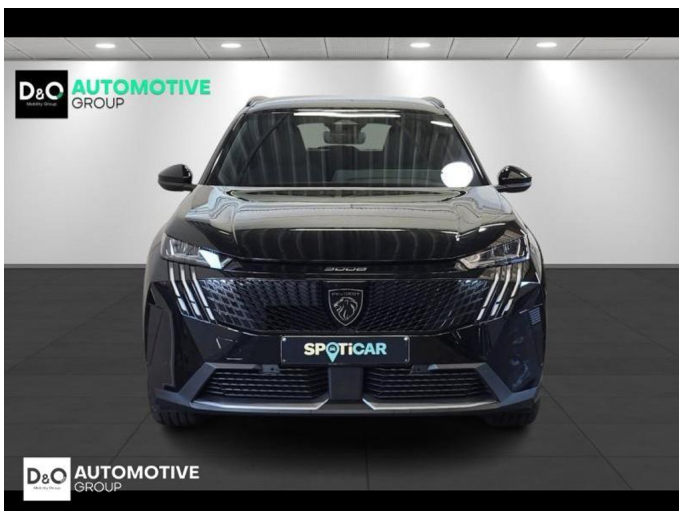

Peugeot 5008

Allure 360° camera gps 7pl

€ 32.590,-

2025

10.307 KM

Kenmerken

| | | | | | |
|--------------|-------------------------------|--------------------|----------------|-----------------------|-----------|
| Merk | Peugeot | Bouwjaar | - | Tellerstand | 10.307 KM |
| Model | 5008 | Kleur | zwart metallic | Vermogen | 145 PK |
| Type | Allure 360° camera gps 7pl | Brandstof | Hybride | Cilinderinhoud | 1199 CC |
| Prijs | € 32.590,- | Transmissie | Automaat | Gewicht: | - |

Foto's voertuig

Overige

360° camera
Aanraakscherm
Achteruitrijcamera
Airbag bestuurder
Alarm
Alu velgen
Android Auto
Automatische klimaatregeling
Automatische koplampontsteking
Automatische parkeerrem
Automatische snelheidsregelaar
Bandenspanningscontrole
Binnenspiegel automatisch dimmend
Bluetooth
Boordcomputer
Centrale vergrendeling
Dagrijlichten
Digitale radio-ontvangst
Elektrisch inklapbare buitenspiegels
Elektrisch verstelbaar buitenspiegels
Elektronische parkeerrem
ESP
Getinte ramen
GPS Business
GPS Professional
GPS Systeem
Halflederen bekleding
Keyless Entry
Klimaatregeling
LED dagrijverlichting
Lederen stuurwiel
LED verlichting
Lendensteun
Multifunctioneel stuur
Multimediasysteem
Noodoproepsysteem
Parkeersensoren achteraan
Parkeersensoren vooraan
Snelheidsregelaar
Stuurwielverwarming
velgen 19"