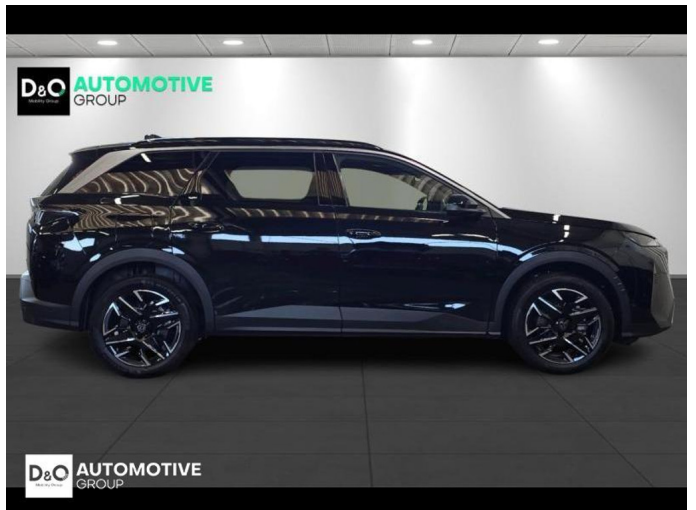

## Peugeot 5008

Allure 360° camera gps 7pl

€ 32.590,-      2025      10.307 KM

### Kenmerken

<b>Merk</b>	Peugeot	<b>Bouwjaar</b>	-	<b>Tellerstand</b>	10.307 KM
<b>Model</b>	5008	<b>Kleur</b>	zwart metallic	<b>Vermogen</b>	145 PK
<b>Type</b>	Allure 360° camera gps 7pl	<b>Brandstof</b>	Hybride	<b>Cilinderinhoud</b>	1199 CC
<b>Prijs</b>	€ 32.590,-	<b>Transmissie</b>	Automaat	<b>Gewicht:</b>	-

# Foto's voertuig