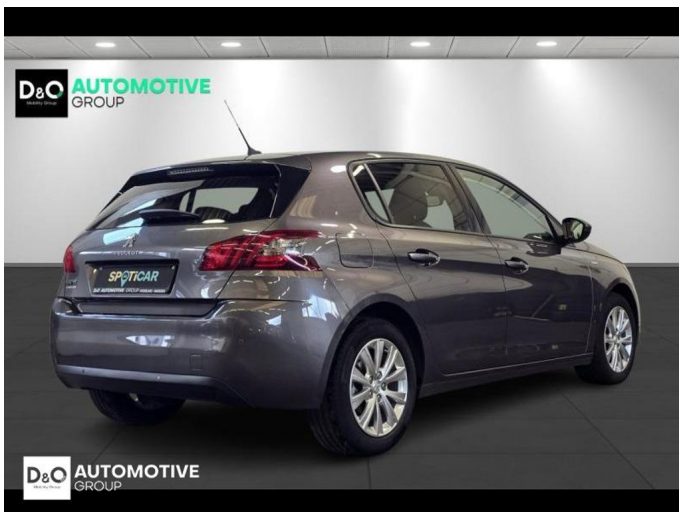

Peugeot 308

Style gps

€ 11.490,- 2020 76.766 KM

Kenmerken

Merk	Peugeot	Bouwjaar	-	Tellerstand	76.766 KM
Model	308	Kleur	grijs metallic	Vermogen	101 PK
Type	Style gps	Brandstof	Diesel	Cilinderinhoud	1499 CC
Prijs	€ 11.490,-	Transmissie	Handgeschakeld	Gewicht:	-

Foto's voertuig

Overige

Aanraakscherm
Airbag bestuurder
Alu velgen
Automatische klimaatregeling
Automatische koplampontsteking
Bandenspanningscontrole
Binnenspiegel automatisch dimmend
Bluetooth
Boordcomputer
Centrale vergrendeling
Digitale radio-ontvangst
Elektrisch verstelbaar buitenspiegels
Elektronische parkeerrem
ESP
Getinte ramen
GPS Business
GPS Professional
GPS Systeem
Lederen stuurwiel
LED verlichting
Lendensteun
Mistlampen
Multifunctioneel stuur
Multimediasysteem
Noodoproepsysteem
Parkeersensoren achteraan
Snelheidsregelaar
USB