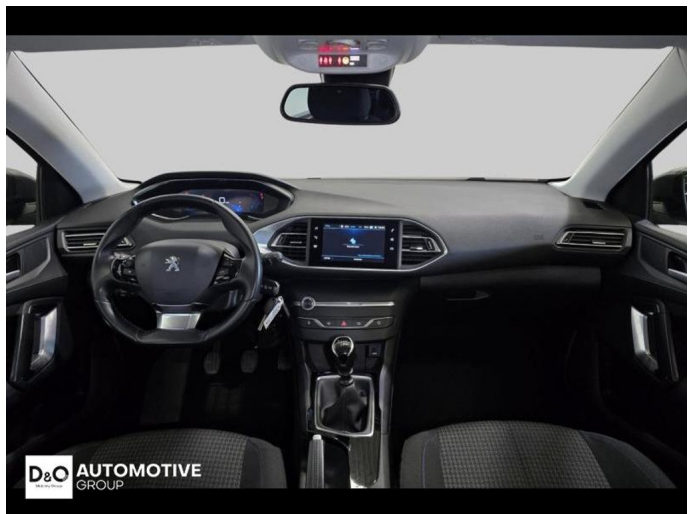

Foto's voertuig

Overige

Aanraakscherm
Airbag bestuurder
Alu velgen
Automatische klimaatregeling
Automatische koplampontsteking
Bandenspanningscontrole
Binnenspiegel automatisch dimmend
Bluetooth
Boordcomputer
Centrale vergrendeling
Digitale radio-ontvangst
Elektrisch verstelbaar buitenspiegels
Elektronische parkeerrem
ESP
Getinte ramen
GPS Business
GPS Professional
GPS Systeem
Lederen stuurwiel
LED verlichting
Lendensteun
Mistlampen
Multifunctioneel stuur
Multimediasysteem
Noodoproepsysteem
Parkeersensoren achteraan
Snelheidsregelaar
USB