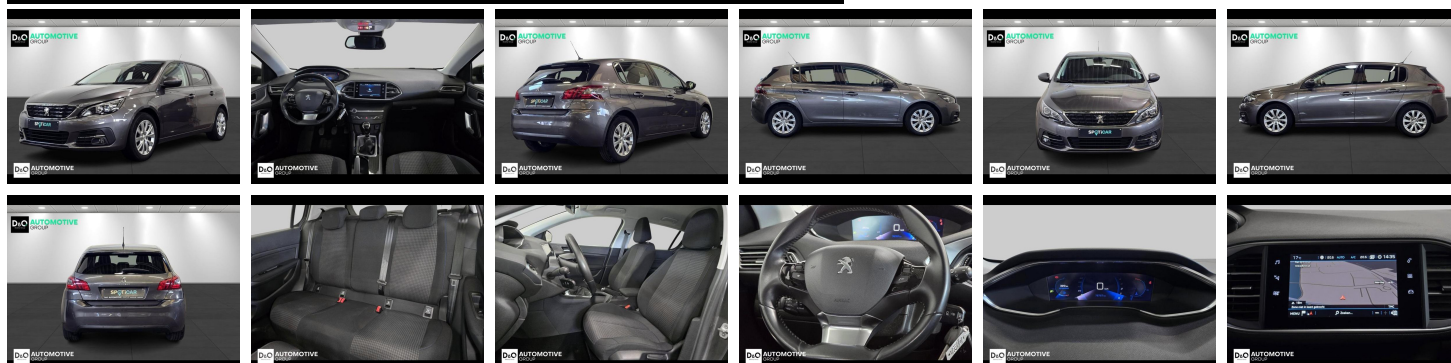

Peugeot 308

Style gps

€ 11.490,- 2020 76.766 KM

Kenmerken

Merk	Peugeot	Bouwjaar	-	Tellerstand	76.766 KM
Model	308	Kleur	grijs metallic	Vermogen	101 PK
Type	Style gps	Brandstof	Diesel	Cilinderinhoud	1499 CC
Prijs	€ 11.490,-	Transmissie	Handgeschakeld	Gewicht:	-

Foto's voertuig

Overige

Aanraakscherm
Airbag bestuurder
Alu velgen
Automatische klimaatregeling
Automatische koplampontsteking
Bandenspanningscontrole
Binnenspiegel automatisch dimmend
Bluetooth
Boordcomputer
Centrale vergrendeling
Digitale radio-ontvangst
Elektrisch verstelbaar buitenspiegels
Elektronische parkeerrem
ESP
Getinte ramen
GPS Business
GPS Professional
GPS Systeem
Lederen stuurwiel
LED verlichting
Lendensteun
Mistlampen
Multifunctioneel stuur
Multimediasysteem
Noodoproepsysteem
Parkeersensoren achteraan
Snelheidsregelaar
USB

Welkom bij D/O Automotive Group - al vele jaren uw toegewijde Citroën en Peugeotdealer in Roeselare en Waregem!

Als een echt familiebedrijf hechten we enorm veel waarde aan twee essentiële pijlers: professionaliteit en een hartelijke, klantgerichte benadering. Deze principes vormen de kern van alles wat we doen.

Bij D/O Automotive Group vindt u het volledige gamma van Peugeot / Citroën, waaronder personenwagens, bedrijfsvoertuigen en elektrische of hybride modellen. Ontdek onze ruime selectie van meer dan 100 nieuwe en gebruikte voertuigen.