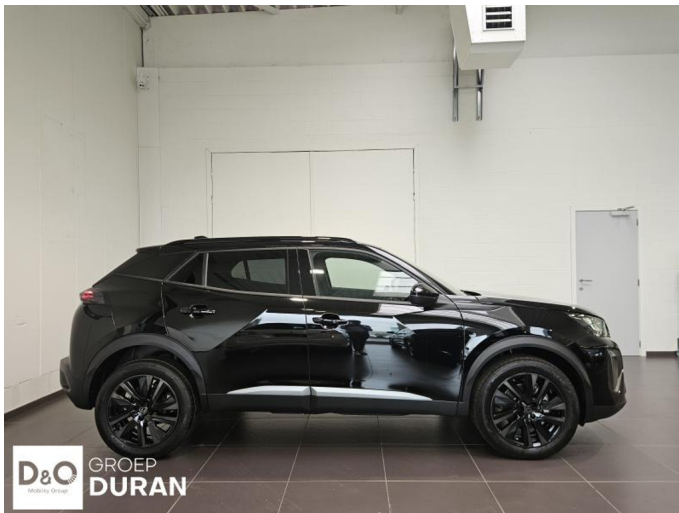

Peugeot 2008

2008 ENVY Hybrid 145 e-DSC6

€ 26.990,- 2025 11.566 KM

Kenmerken

Merk	Peugeot	Bouwjaar	-	Tellerstand	11.566 KM
Model	2008	Kleur	zwart metallic	Vermogen	145 PK
Type	2008 ENVY Hybrid 145 e-DSC6	Brandstof	Hybride	Cilinderinhoud	1199 CC
Prijs	€ 26.990,-	Transmissie	Automaat	Gewicht:	-

Foto's voertuig

Overige

Aanraakscherm
Achteruitrijcamera
Airbag bestuurder
Alu velgen
Automatische klimaatregeling
Automatische koplampontsteking
Automatische parkeerrem
Automatische snelheidsregelaar
Bandenspanningscontrole
Binnenspiegel automatisch dimmend
Bluetooth
Boordcomputer
Centrale vergrendeling
Dagrijlichten
Digitale radio-ontvangst
Elektrisch inklapbare buitenspiegels
Elektrisch verstelbaar buitenspiegels
Elektronische parkeerrem
ESP
Getinte ramen
Halflederen bekleding
Klimaatregeling
Lederen stuurwiel
LED verlichting
Mistlampen
Multifunctioneel stuur
Multimediasysteem
Noodoproepsysteem
Parkeersensoren achteraan
Parkeersensoren vooraan
velgen 18"