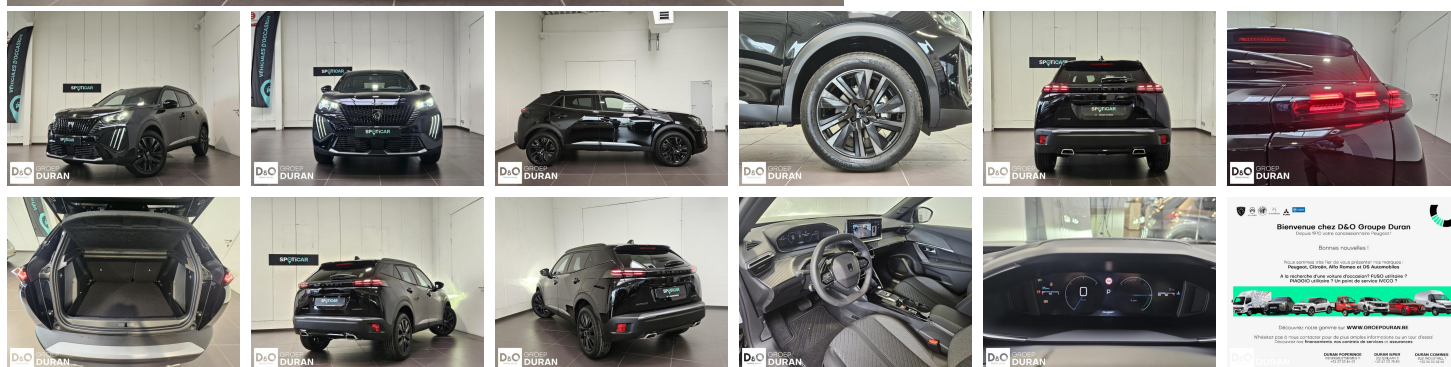

Peugeot 2008

2008 ENVY Hybrid 145 e-DSC6

€ 26.990,- 2025 11.566 KM

Kenmerken

Merk	Peugeot	Bouwjaar	-	Tellerstand	11.566 KM
Model	2008	Kleur	zwart metallic	Vermogen	145 PK
Type	2008 ENVY Hybrid 145 e-DSC6	Brandstof	Hybride	Cilinderinhoud	1199 CC
Prijs	€ 26.990,-	Transmissie	Automaat	Gewicht:	-

Foto's voertuig

Overige

Aanraakscherm
Achteruitrijcamera
Airbag bestuurder
Alu velgen
Automatische klimaatregeling
Automatische koplampontsteking
Automatische parkeerrem
Automatische snelheidsregelaar
Bandenspanningscontrole
Binnenspiegel automatisch dimmend
Bluetooth
Boordcomputer
Centrale vergrendeling
Dagrijlichten
Digitale radio-ontvangst
Elektrisch inklapbare buitenspiegels
Elektrisch verstelbaar buitenspiegels
Elektronische parkeerrem
ESP
Getinte ramen
Halflederen bekleding
Klimaatregeling
Lederen stuurwiel
LED verlichting
Mistlampen
Multifunctioneel stuur
Multimediasysteem
Noodoproepsysteem
Parkeersensoren achteraan
Parkeersensoren vooraan
velgen 18"