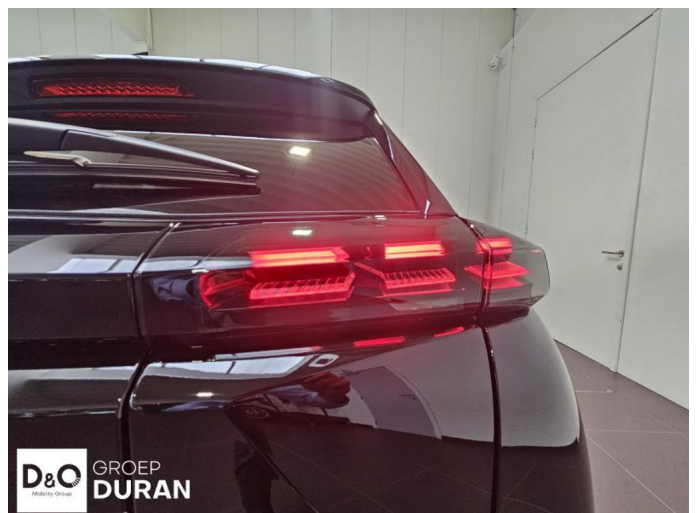

Peugeot 2008

2008 ENVY Hybrid 145 e-DSC6

€ 26.990,- 2025 11.566 KM

Kenmerken

Merk	Peugeot	Bouwjaar	-	Tellerstand	11.566 KM
Model	2008	Kleur	zwart metallic	Vermogen	145 PK
Type	2008 ENVY Hybrid 145 e-DSC6	Brandstof	Hybride	Cilinderinhoud	1199 CC
Prijs	€ 26.990,-	Transmissie	Automaat	Gewicht:	-

Foto's voertuig

Overige

Aanraakscherm
Achteruitrijcamera
Airbag bestuurder
Alu velgen
Automatische klimaatregeling
Automatische koplampontsteking
Automatische parkeerrem
Automatische snelheidsregelaar
Bandenspanningscontrole
Binnenspiegel automatisch dimmend
Bluetooth
Boordcomputer
Centrale vergrendeling
Dagrijlichten
Digitale radio-ontvangst
Elektrisch inklapbare buitenspiegels
Elektrisch verstelbaar buitenspiegels
Elektronische parkeerrem
ESP
Getinte ramen
Halflederen bekleding
Klimaatregeling
Lederen stuurwiel
LED verlichting
Mistlampen
Multifunctioneel stuur
Multimediasysteem
Noodoproepsysteem
Parkeersensoren achteraan
Parkeersensoren vooraan
velgen 18"