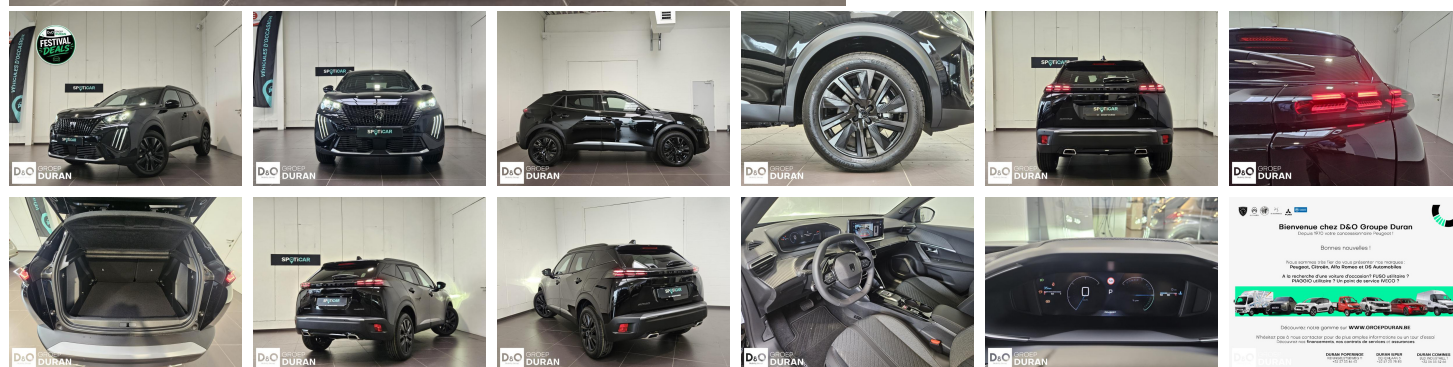

## Peugeot 2008

2008 ENVY Hybrid 145 e-DSC6

€ 26.990,-      2025      11.566 KM

### Kenmerken

<b>Merk</b>	Peugeot	<b>Bouwjaar</b>	-	<b>Tellerstand</b>	11.566 KM
<b>Model</b>	2008	<b>Kleur</b>	zwart metallic	<b>Vermogen</b>	145 PK
<b>Type</b>	2008 ENVY Hybrid 145 e-DSC6	<b>Brandstof</b>	Hybride	<b>Cilinderinhoud</b>	1199 CC
<b>Prijs</b>	€ 26.990,-	<b>Transmissie</b>	Automaat	<b>Gewicht:</b>	-

## Foto's voertuig