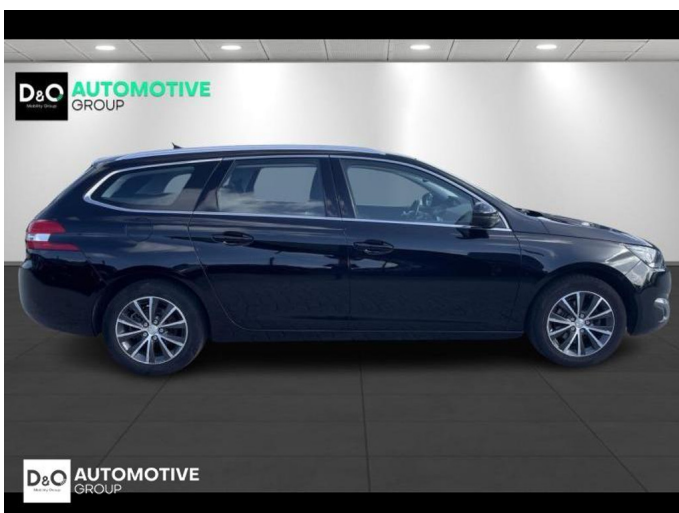

Peugeot 308

SW Allure Pack | auto airco | GPS | camera |

€ 10.990,- 2017 102.881 KM

Kenmerken

Merk	Peugeot	Bouwjaar	-	Tellerstand	102.881 KM
Model	308	Kleur	zwart metallic	Vermogen	131 PK
Type	SW Allure Pack auto airco GPS camera	Brandstof	Benzine	Cilinderinhoud	1199 CC
Prijs	€ 10.990,-	Transmissie	Handgeschakeld	Gewicht:	-

Foto's voertuig

Overige

Aanraakscherm
Achteruitrijcamera
Airbag bestuurder
Alu velgen
Automatische klimaatregeling
Automatische klimaatregeling, 2 zones
Automatische koplampontsteking
Automatische parkeerrem
Bandenspanningscontrole
Bluetooth
Boordcomputer
Centrale vergrendeling
Elektrisch inklapbare buitenspiegels
Elektrisch verstelbaar buitenspiegels
Elektronische parkeerrem
ESP
Getinte ramen
GPS Systeem
Isofix
LED dagrijverlichting
Lederen stuurwiel
LED verlichting
Lendensteun
Multifunctioneel stuur
Panoramisch dak
Parkeersensoren achteraan
Parkeersensoren vooraan
Snelheidsregelaar
USB