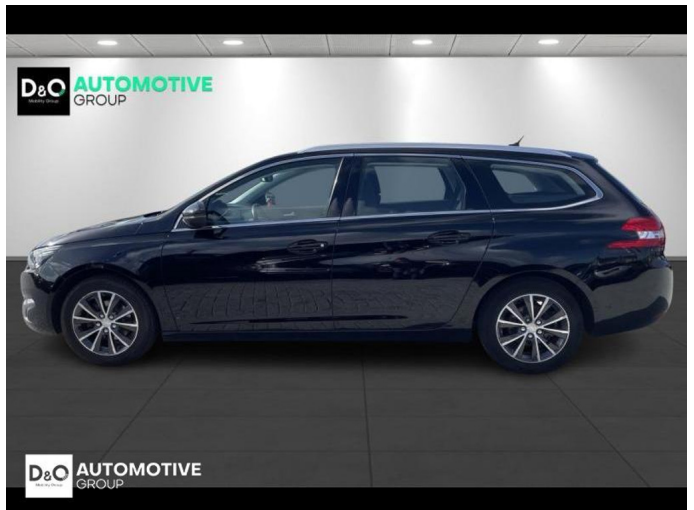

## Peugeot 308

SW Allure Pack | auto airco | GPS |  
camera |

€ 10.990,-    2017    102.881 KM

### Kenmerken

<b>Merk</b>	Peugeot	<b>Bouwjaar</b>	-	<b>Tellerstand</b>	102.881 KM
<b>Model</b>	308	<b>Kleur</b>	zwart metallic	<b>Vermogen</b>	131 PK
<b>Type</b>	SW Allure Pack   auto airco   GPS   camera	<b>Brandstof</b>	Benzine	<b>Cilinderinhoud</b>	1199 CC
<b>Prijs</b>	€ 10.990,-	<b>Transmissie</b>	Handgeschakeld	<b>Gewicht:</b>	-

## Foto's voertuig