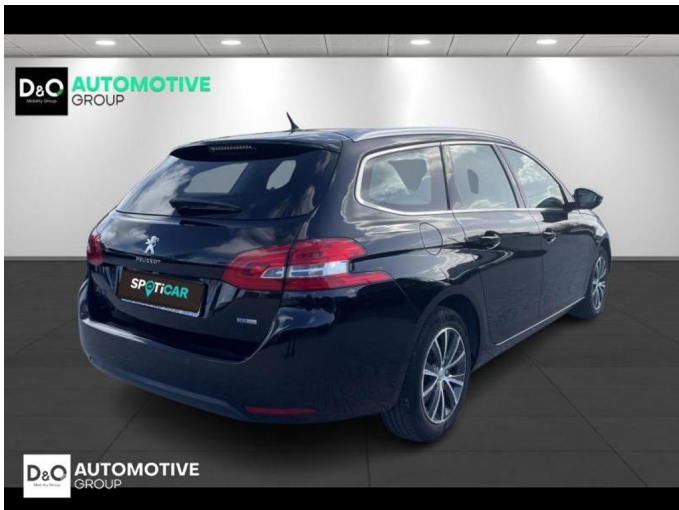

## Peugeot 308

SW Allure Pack | auto airco | GPS |  
camera |

€ 10.990,-    2017    102.881 KM

### Kenmerken

<b>Merk</b>	Peugeot	<b>Bouwjaar</b>	-	<b>Tellerstand</b>	102.881 KM
<b>Model</b>	308	<b>Kleur</b>	zwart metallic	<b>Vermogen</b>	131 PK
<b>Type</b>	SW Allure Pack   auto airco   GPS   camera	<b>Brandstof</b>	Benzine	<b>Cilinderinhoud</b>	1199 CC
<b>Prijs</b>	€ 10.990,-	<b>Transmissie</b>	Handgeschakeld	<b>Gewicht:</b>	-

## Foto's voertuig