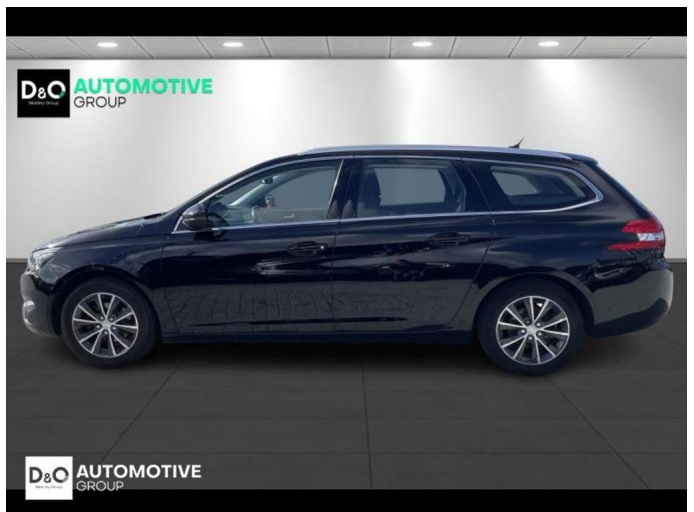

Peugeot 308

SW Allure Pack | auto airco | GPS | camera |

€ 10.990,- 2017 102.881 KM

Kenmerken

Merk	Peugeot	Bouwjaar	-	Tellerstand	102.881 KM
Model	308	Kleur	zwart metallic	Vermogen	131 PK
Type	SW Allure Pack auto airco GPS camera	Brandstof	Benzine	Cilinderinhoud	1199 CC
Prijs	€ 10.990,-	Transmissie	Handgeschakeld	Gewicht:	-

Foto's voertuig

Overige

Aanraakscherm
Achteruitrijcamera
Airbag bestuurder
Alu velgen
Automatische klimaatregeling
Automatische klimaatregeling, 2 zones
Automatische koplampontsteking
Automatische parkeerrem
Bandenspanningscontrole
Bluetooth
Boordcomputer
Centrale vergrendeling
Elektrisch inklapbare buitenspiegels
Elektrisch verstelbaar buitenspiegels
Elektronische parkeerrem
ESP
Getinte ramen
GPS Systeem
Isofix
LED dagrijverlichting
Lederen stuurwiel
LED verlichting
Lendensteun
Multifunctioneel stuur
Panoramisch dak
Parkeersensoren achteraan
Parkeersensoren vooraan
Snelheidsregelaar
USB