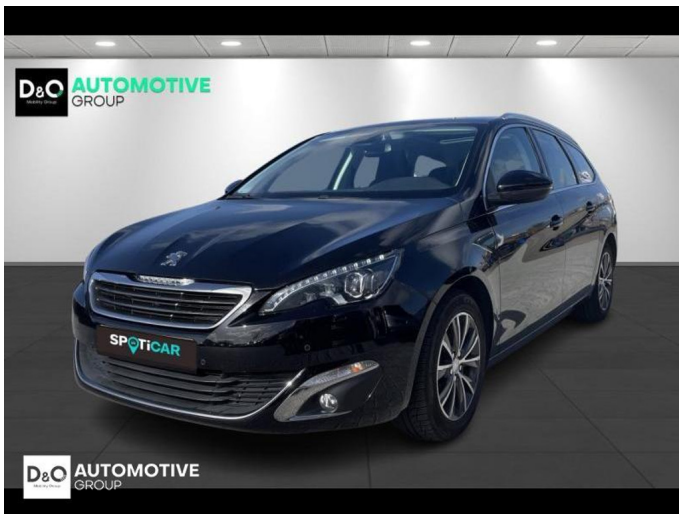

Peugeot 308

SW Allure Pack | auto airco | GPS | camera |

€ 10.990,- 2017 102.881 KM

Kenmerken

Merk	Peugeot	Bouwjaar	-	Tellerstand	102.881 KM
Model	308	Kleur	zwart metallic	Vermogen	131 PK
Type	SW Allure Pack auto airco GPS camera	Brandstof	Benzine	Cilinderinhoud	1199 CC
Prijs	€ 10.990,-	Transmissie	Handgeschakeld	Gewicht:	-

Foto's voertuig

Overige

Aanraakscherm
Achteruitrijcamera
Airbag bestuurder
Alu velgen
Automatische klimaatregeling
Automatische klimaatregeling, 2 zones
Automatische koplampontsteking
Automatische parkeerrem
Bandenspanningscontrole
Bluetooth
Boordcomputer
Centrale vergrendeling
Elektrisch inklapbare buitenspiegels
Elektrisch verstelbaar buitenspiegels
Elektronische parkeerrem
ESP
Getinte ramen
GPS Systeem
Isofix
LED dagrijverlichting
Lederen stuurwiel
LED verlichting
Lendensteun
Multifunctioneel stuur
Panoramisch dak
Parkeersensoren achteraan
Parkeersensoren vooraan
Snelheidsregelaar
USB