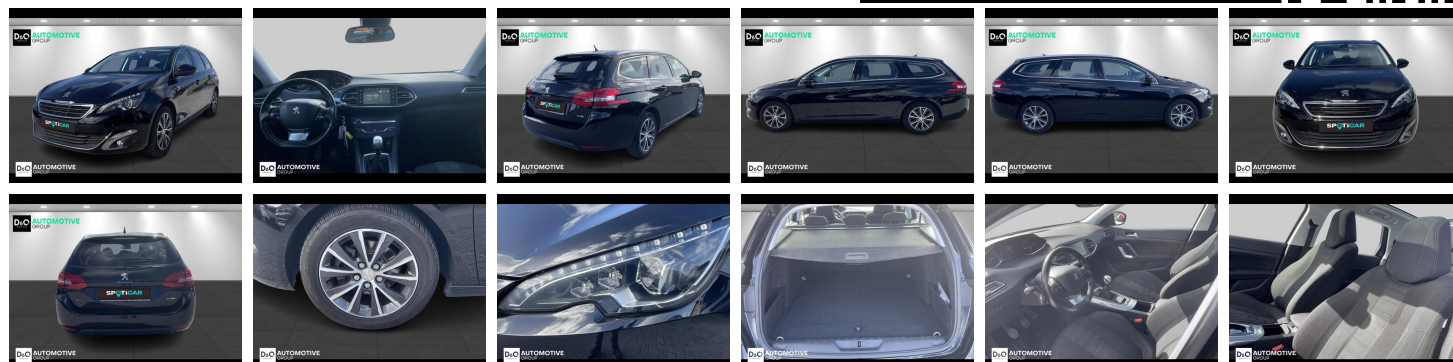

## Peugeot 308

SW Allure Pack | auto airco | GPS |  
camera |

€ 10.990,-    2017    102.881 KM

### Kenmerken

<b>Merk</b>	Peugeot	<b>Bouwjaar</b>	-	<b>Tellerstand</b>	102.881 KM
<b>Model</b>	308	<b>Kleur</b>	zwart metallic	<b>Vermogen</b>	131 PK
<b>Type</b>	SW Allure Pack   auto airco   GPS   camera	<b>Brandstof</b>	Benzine	<b>Cilinderinhoud</b>	1199 CC
<b>Prijs</b>	€ 10.990,-	<b>Transmissie</b>	Handgeschakeld	<b>Gewicht:</b>	-

## Foto's voertuig

## Overige

---

Aanraakscherm  
Achteruitrijcamera  
Airbag bestuurder  
Alu velgen  
Automatische klimaatregeling  
Automatische klimaatregeling, 2 zones  
Automatische koplampontsteking  
Automatische parkeerrem  
Bandenspanningscontrole  
Bluetooth  
Boordcomputer  
Centrale vergrendeling  
Elektrisch inklapbare buitenspiegels  
Elektrisch verstelbaar buitenspiegels  
Elektronische parkeerrem  
Getinte ramen  
GPS Systeem  
LED dagrijverlichting  
Lederen stuurwiel  
LED verlichting  
Lendensteun  
Multifunctioneel stuur  
Panoramisch dak  
Parkeersensoren achteraan  
Parkeersensoren vooraan  
Snelheidsregelaar