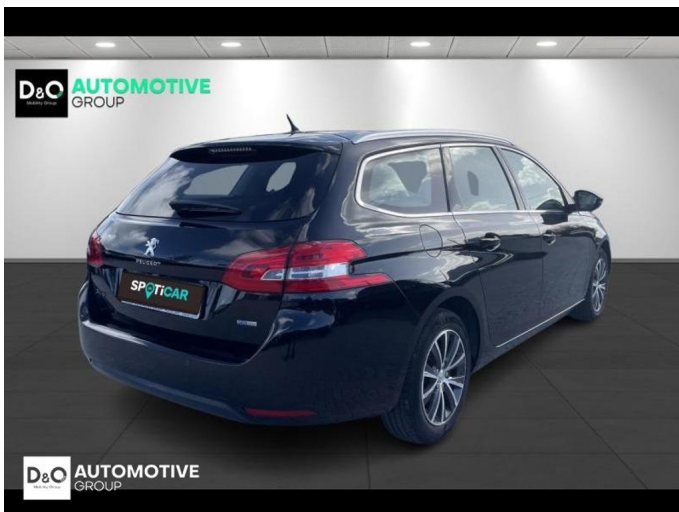

Peugeot 308

SW Allure Pack | auto airco | GPS | camera |

€ 10.990,- 2017 102.881 KM

Kenmerken

Merk	Peugeot	Bouwjaar	-	Tellerstand	102.881 KM
Model	308	Kleur	zwart metallic	Vermogen	131 PK
Type	SW Allure Pack auto airco GPS camera	Brandstof	Benzine	Cilinderinhoud	1199 CC
Prijs	€ 10.990,-	Transmissie	Handgeschakeld	Gewicht:	-

Foto's voertuig

Overige

Aanraakscherm
Achteruitrijcamera
Airbag bestuurder
Alu velgen
Automatische klimaatregeling
Automatische klimaatregeling, 2 zones
Automatische koplampontsteking
Automatische parkeerrem
Bandenspanningscontrole
Bluetooth
Boordcomputer
Centrale vergrendeling
Elektrisch inklapbare buitenspiegels
Elektrisch verstelbaar buitenspiegels
Elektronische parkeerrem
ESP
Getinte ramen
GPS Systeem
Isofix
LED dagrijverlichting
Lederen stuurwiel
LED verlichting
Lendensteun
Multifunctioneel stuur
Panoramisch dak
Parkeersensoren achteraan
Parkeersensoren vooraan
Snelheidsregelaar
USB