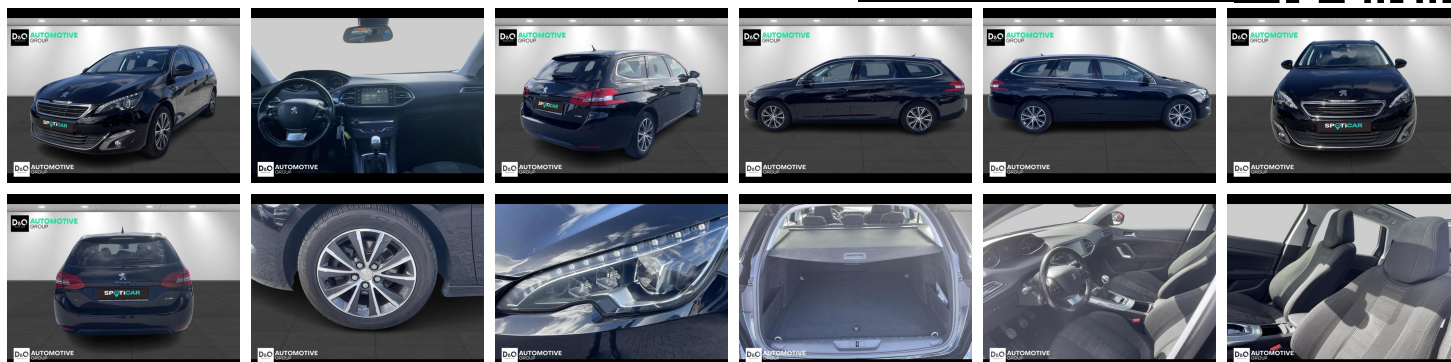

Peugeot 308

SW Allure Pack | auto airco | GPS | camera |

€ 10.990,- 2017 102.881 KM

Kenmerken

Merk	Peugeot	Bouwjaar	-	Tellerstand	102.881 KM
Model	308	Kleur	zwart metallic	Vermogen	131 PK
Type	SW Allure Pack auto airco GPS camera	Brandstof	Benzine	Cilinderinhoud	1199 CC
Prijs	€ 10.990,-	Transmissie	Handgeschakeld	Gewicht:	-

Foto's voertuig

Overige

Aanraakscherm
Achteruitrijcamera
Airbag bestuurder
Alu velgen
Automatische klimaatregeling
Automatische klimaatregeling, 2 zones
Automatische koplampontsteking
Automatische parkeerrem
Bandenspanningscontrole
Bluetooth
Boordcomputer
Centrale vergrendeling
Elektrisch inklapbare buitenspiegels
Elektrisch verstelbaar buitenspiegels
Elektronische parkeerrem
ESP
Getinte ramen
GPS Systeem
Isofix
LED dagrijverlichting
Lederen stuurwiel
LED verlichting
Lendensteun
Multifunctioneel stuur
Panoramisch dak
Parkeersensoren achteraan
Parkeersensoren vooraan
Snelheidsregelaar
USB

Welkom bij D/O Automotive Group - al vele jaren uw toegewijde Citroën en Peugeot-dealer in Roeselare en Waregem!

Als een echt familiebedrijf hechten we enorm veel waarde aan twee essentiële pijlers: professionaliteit en een hartelijke, klantgerichte benadering. Deze principes vormen de kern van alles wat we doen.

Bij D/O Automotive Group vindt u het volledige gamma van Peugeot / Citroën, waaronder personenwagens, bedrijfsvoertuigen en elektrische of hybride modellen. Ontdek onze ruime selectie van meer dan 100 nieuwe en gebruikte voertuigen.