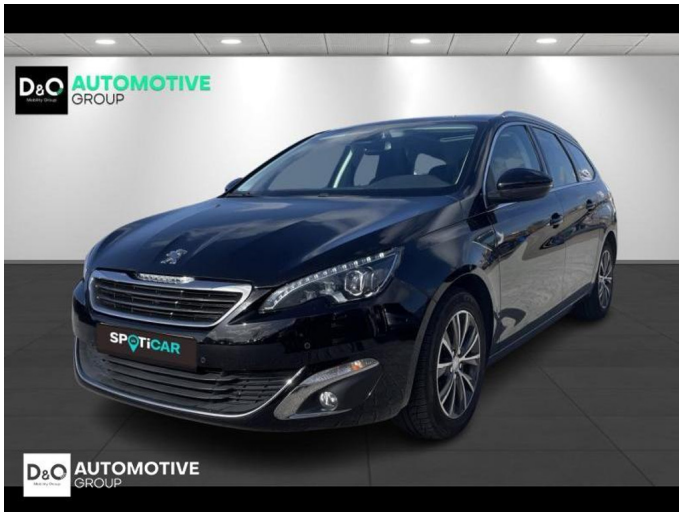

## Peugeot 308

SW Allure Pack | auto airco | GPS |  
camera |

€ 10.990,-    2017    102.881 KM

### Kenmerken

<b>Merk</b>	Peugeot	<b>Bouwjaar</b>	-	<b>Tellerstand</b>	102.881 KM
<b>Model</b>	308	<b>Kleur</b>	zwart metallic	<b>Vermogen</b>	131 PK
<b>Type</b>	SW Allure Pack   auto airco   GPS   camera	<b>Brandstof</b>	Benzine	<b>Cilinderinhoud</b>	1199 CC
<b>Prijs</b>	€ 10.990,-	<b>Transmissie</b>	Handgeschakeld	<b>Gewicht:</b>	-

## Foto's voertuig