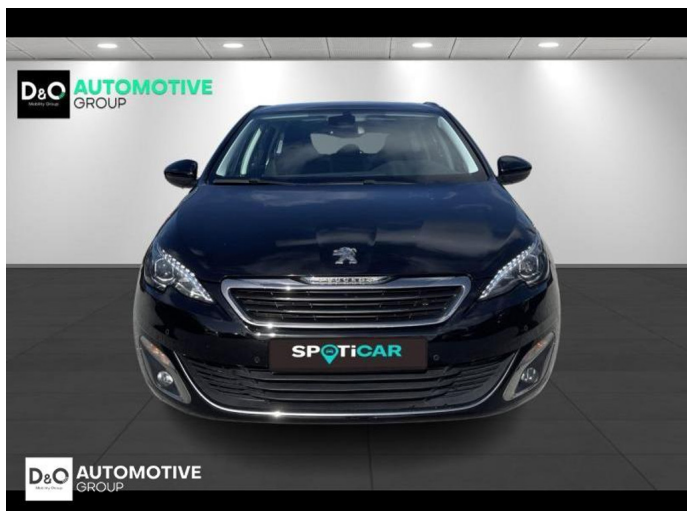

## Peugeot 308

SW Allure Pack | auto airco | GPS |  
camera |

€ 10.990,-    2017    102.881 KM

### Kenmerken

<b>Merk</b>	Peugeot	<b>Bouwjaar</b>	-	<b>Tellerstand</b>	102.881 KM
<b>Model</b>	308	<b>Kleur</b>	zwart metallic	<b>Vermogen</b>	131 PK
<b>Type</b>	SW Allure Pack   auto airco   GPS   camera	<b>Brandstof</b>	Benzine	<b>Cilinderinhoud</b>	1199 CC
<b>Prijs</b>	€ 10.990,-	<b>Transmissie</b>	Handgeschakeld	<b>Gewicht:</b>	-

## Foto's voertuig