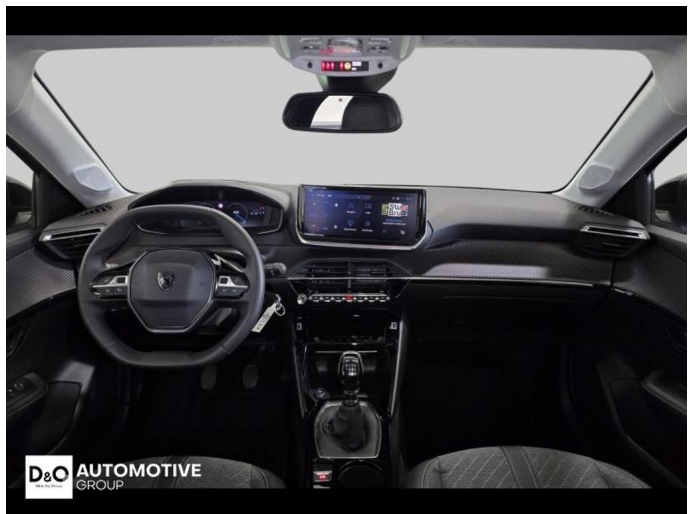

Foto's voertuig

Overige

Aanraakscherm
Achteruitrijcamera
Active Safety Brake
Airbag bestuurder
Alu velgen
Automatische klimaatregeling
Automatische koplampontsteking
Automatische parkeerrem
Bandenspanningscontrole
Bluetooth
Boordcomputer
Centrale vergrendeling
Dagrijlichten
Digitale radio-ontvangst
Elektrisch inklapbare buitenspiegels
Elektrisch verstelbaar buitenspiegels
Elektronische parkeerrem
ESP
Getinte ramen
GPS Business
GPS Professional
GPS Systeem
Isofix
Keyless Entry
LED dagrijverlichting
Lederen stuurwiel
LED verlichting
Multifunctioneel stuur
Multimediasysteem
Noodoproepsysteem
Parkeersensoren achteraan
Parkeersensoren vooraan
Snelheidsregelaar
USB
velgen 17"