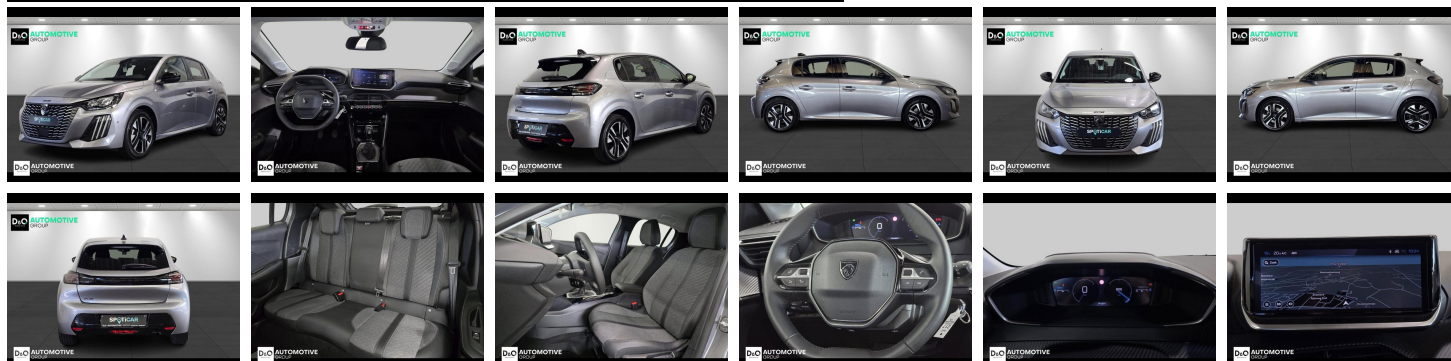

Peugeot 208

allure 360° camera gps

€ 16.990,- 2025 22.926 KM

Kenmerken

Merk	Peugeot	Bouwjaar	-	Tellerstand	22.926 KM
Model	208	Kleur	grijs metallic	Vermogen	101 PK
Type	allure 360° camera gps	Brandstof	Benzine	Cilinderinhoud	1199 CC
Prijs	€ 16.990,-	Transmissie	Handgeschakeld	Gewicht:	-

Foto's voertuig

Overige

Aanraakscherm
Achteruitrijcamera
Active Safety Brake
Airbag bestuurder
Alu velgen
Automatische klimaatregeling
Automatische koplampontsteking
Automatische parkeerrem
Bandenspanningscontrole
Bluetooth
Boordcomputer
Centrale vergrendeling
Dagrijlichten
Digitale radio-ontvangst
Elektrisch inklapbare buitenspiegels
Elektrisch verstelbaar buitenspiegels
Elektronische parkeerrem
ESP
Getinte ramen
GPS Business
GPS Professional
GPS Systeem
Isofix
Keyless Entry
LED dagrijverlichting
Lederen stuurwiel
LED verlichting
Multifunctioneel stuur
Multimediasysteem
Noodoproepsysteem
Parkeersensoren achteraan
Parkeersensoren vooraan
Snelheidsregelaar
USB
velgen 17"

Welkom bij D/O Automotive Group - al vele jaren uw toegewijde Citroën en Peugeotdealer in Roeselare en Waregem!

Als een echt familiebedrijf hechten we enorm veel waarde aan twee essentiële pijlers: professionaliteit en een hartelijke, klantgerichte benadering. Deze principes vormen de kern van alles wat we doen.

Bij D/O Automotive Group vindt u het volledige gamma van Peugeot / Citroën, waaronder personenwagens, bedrijfsvoertuigen en elektrische of hybride modellen. Ontdek onze ruime selectie van meer dan 100 nieuwe en gebruikte voertuigen.