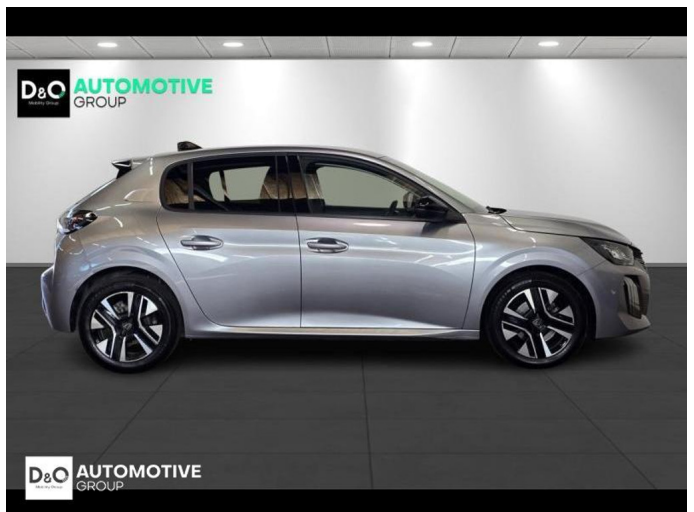

Foto's voertuig