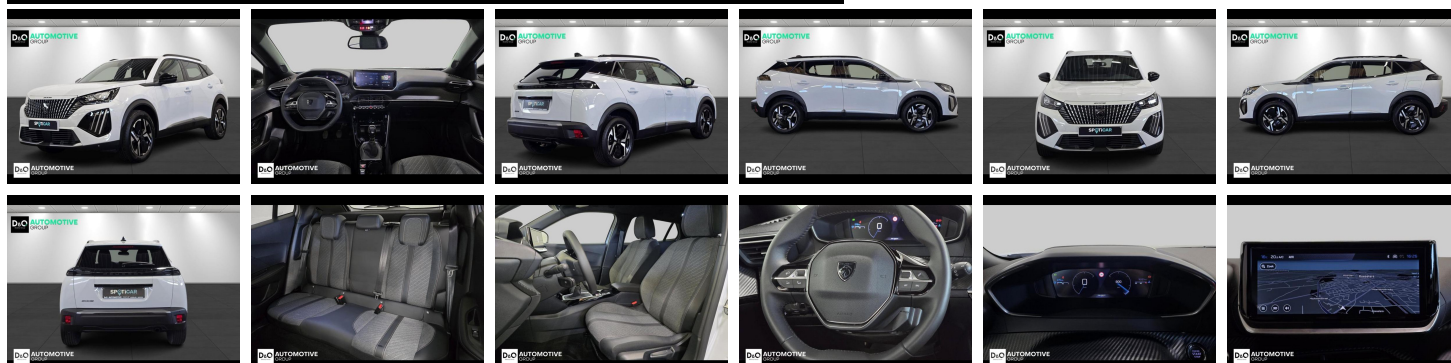

Peugeot 2008

allure 360°camera gps

€ 19.390,-

2025

10.127 KM

Kenmerken

Merk	Peugeot	Bouwjaar	-	Tellerstand	10.127 KM
Model	2008	Kleur	wit metallic	Vermogen	101 PK
Type	allure 360°camera gps	Brandstof	Benzine	Cilinderinhoud	1199 CC
Prijs	€ 19.390,-	Transmissie	Handgeschakeld	Gewicht:	-

Foto's voertuig

Overige

Aanraakscherm
Airbag bestuurder
Automatische koplampontsteking
Automatische parkeerrem
Automatische snelheidsregelaar
Bandenspanningscontrole
Bluetooth
Boordcomputer
Centrale vergrendeling
Dagrijlichten
Digitale radio-ontvangst
Elektrisch inklapbare buitenspiegels
Elektrisch verstelbaar buitenspiegels
Elektronische parkeerrem
Getinte ramen
GPS Professional
GPS Systeem
Halflederen bekleding
Keyless Entry
LED dagrijverlichting
Lederen stuurwiel
LED verlichting
Lendensteun
Multifunctioneel stuur
Multimediasysteem
Noodoproepsysteem
Parkeersensoren achteraan
Parkeersensoren vooraan
Snelheidsregelaar
velgen 18"

Welkom bij D/O Automotive Group - al vele jaren uw toegewijde Citroën en Peugeotdealer in Roeselare en Waregem!

Als een echt familiebedrijf hechten we enorm veel waarde aan twee essentiële pijlers: professionaliteit en een hartelijke, klantgerichte benadering. Deze principes vormen de kern van alles wat we doen.

Bij D/O Automotive Group vindt u het volledige gamma van Peugeot / Citroën, waaronder personenwagens, bedrijfsvoertuigen en elektrische of hybride modellen. Ontdek onze ruime selectie van meer dan 100 nieuwe en gebruikte voertuigen.