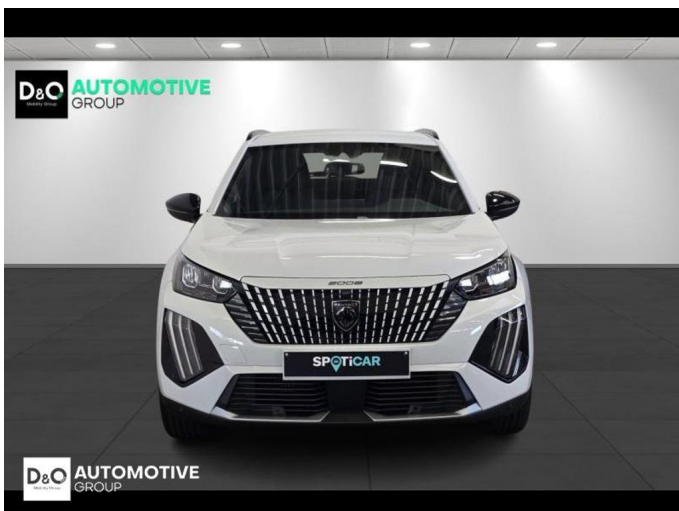

Peugeot 2008

allure 360°camera gps

€ 19.390,-

2025

10.127 KM

Kenmerken

Merk	Peugeot	Bouwjaar	-	Tellerstand	10.127 KM
Model	2008	Kleur	wit metallic	Vermogen	101 PK
Type	allure 360°camera gps	Brandstof	Benzine	Cilinderinhoud	1199 CC
Prijs	€ 19.390,-	Transmissie	Handgeschakeld	Gewicht:	-

Foto's voertuig

Overige

Aanraakscherm
Airbag bestuurder
Automatische koplampontsteking
Automatische parkeerrem
Automatische snelheidsregelaar
Bandenspanningscontrole
Bluetooth
Boordcomputer
Centrale vergrendeling
Dagrijlichten
Digitale radio-ontvangst
Elektrisch inklapbare buitenspiegels
Elektrisch verstelbaar buitenspiegels
Elektronische parkeerrem
Getinte ramen
GPS Professional
GPS Systeem
Halflederen bekleding
Keyless Entry
LED dagrijverlichting
Lederen stuurwiel
LED verlichting
Lendensteun
Multifunctioneel stuur
Multimediasysteem
Noodoproepsysteem
Parkeersensoren achteraan
Parkeersensoren vooraan
Snelheidsregelaar
velgen 18"