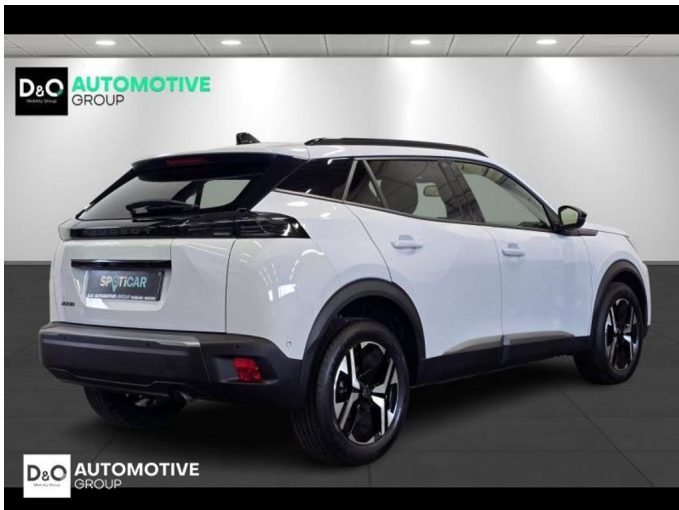

Peugeot 2008

allure 360°camera gps

€ 19.390,-

2025

10.127 KM

Kenmerken

Merk	Peugeot	Bouwjaar	-	Tellerstand	10.127 KM
Model	2008	Kleur	wit metallic	Vermogen	101 PK
Type	allure 360°camera gps	Brandstof	Benzine	Cilinderinhoud	1199 CC
Prijs	€ 19.390,-	Transmissie	Handgeschakeld	Gewicht:	-

Foto's voertuig

Overige

Aanraakscherm
Airbag bestuurder
Automatische koplampontsteking
Automatische parkeerrem
Automatische snelheidsregelaar
Bandenspanningscontrole
Bluetooth
Boordcomputer
Centrale vergrendeling
Dagrijlichten
Digitale radio-ontvangst
Elektrisch inklapbare buitenspiegels
Elektrisch verstelbaar buitenspiegels
Elektronische parkeerrem
Getinte ramen
GPS Professional
GPS Systeem
Halflederen bekleding
Keyless Entry
LED dagrijverlichting
Lederen stuurwiel
LED verlichting
Lendensteun
Multifunctioneel stuur
Multimediasysteem
Noodoproepsysteem
Parkeersensoren achteraan
Parkeersensoren vooraan
Snelheidsregelaar
velgen 18"