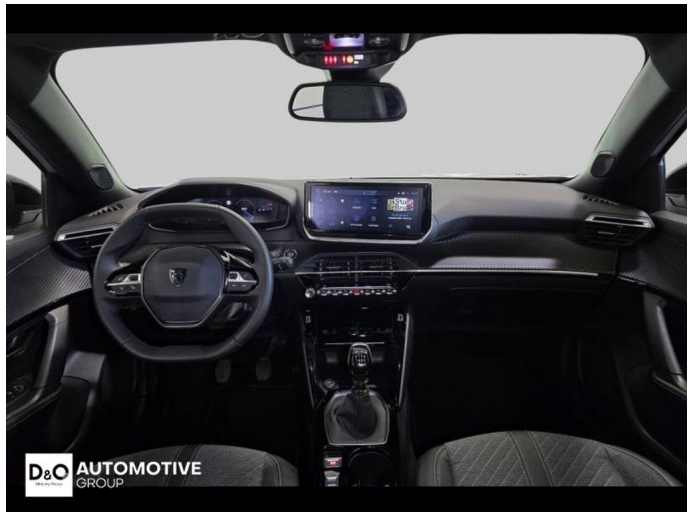

Foto's voertuig

Overige

Aanraakscherm
Airbag bestuurder
Automatische koplampontsteking
Automatische parkeerrem
Automatische snelheidsregelaar
Bandenspanningscontrole
Bluetooth
Boordcomputer
Centrale vergrendeling
Dagrijlichten
Digitale radio-ontvangst
Elektrisch inklapbare buitenspiegels
Elektrisch verstelbaar buitenspiegels
Elektronische parkeerrem
Getinte ramen
GPS Professional
GPS Systeem
Halflederen bekleding
Keyless Entry
LED dagrijverlichting
Lederen stuurwiel
LED verlichting
Lendensteun
Multifunctioneel stuur
Multimediasysteem
Noodoproepsysteem
Parkeersensoren achteraan
Parkeersensoren vooraan
Snelheidsregelaar
velgen 18"