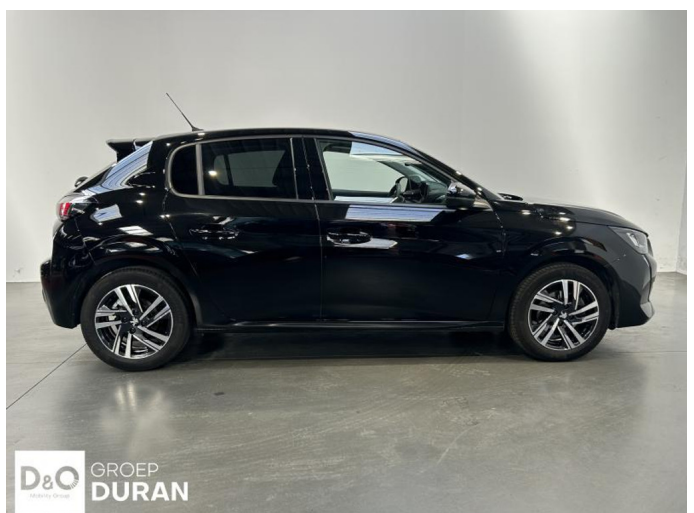

Peugeot 208

Allure 1.2 PureTech EAT8

€ 14.990,- 2022 50.093 KM

Kenmerken

Merk	Peugeot	Bouwjaar	-	Tellerstand	50.093 KM
Model	208	Kleur	zwart	Vermogen	101 PK
Type	Allure 1.2 PureTech EAT8	Brandstof	Benzine	Cilinderinhoud	1199 CC
Prijs	€ 14.990,-	Transmissie	Automaat	Gewicht:	-

Foto's voertuig

Overige

Aanraakscherm
Airbag bestuurder
Alu velgen
Android Auto
Automatische klimaatregeling
Automatische koplampontsteking
Automatische parkeerrem
Bandenspanningscontrole
Binnenspiegel automatisch dimmend
Bluetooth
Boordcomputer
Centrale vergrendeling
Digitale radio-ontvangst
Elektrisch inklapbare buitenspiegels
Elektrisch verstelbaar buitenspiegels
Elektronische parkeerrem
Getinte ramen
GPS Systeem
Klimaatregeling
Lederen stuurwiel
LED verlichting
Multifunctioneel stuur
Multimediasysteem
Noodoproepsysteem
Parkeersensoren achteraan
Snelheidsregelaar