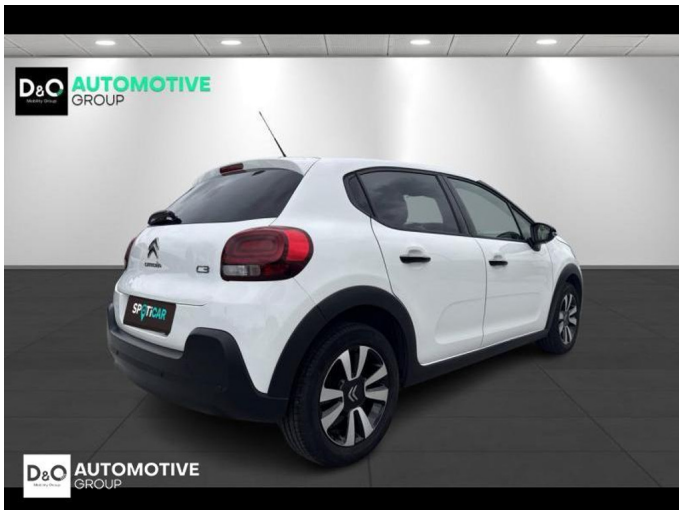

## Citroën C3

Shine | Navigatie | Sensoren

€ 11.390,-

2023

44.025 KM

### Kenmerken

<b>Merk</b>	Citroën	<b>Bouwjaar</b>	-	<b>Tellerstand</b>	44.025 KM
<b>Model</b>	C3	<b>Kleur</b>	wit metallic	<b>Vermogen</b>	83 PK
<b>Type</b>	Shine   Navigatie   Sensoren	<b>Brandstof</b>	Benzine	<b>Cilinderinhoud</b>	1199 CC
<b>Prijs</b>	€ 11.390,-	<b>Transmissie</b>	Handgeschakeld	<b>Gewicht:</b>	-

# Foto's voertuig