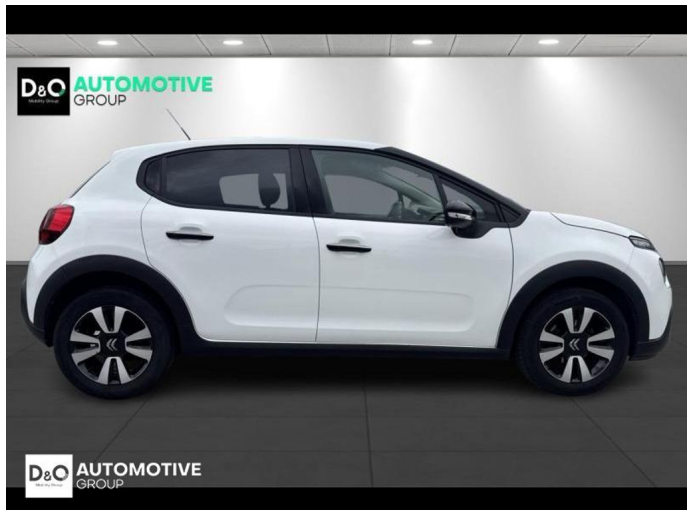

## Citroën C3

Shine | Navigatie | Sensoren

€ 11.390,-

2023

44.025 KM

### Kenmerken

<b>Merk</b>	Citroën	<b>Bouwjaar</b>	-	<b>Tellerstand</b>	44.025 KM
<b>Model</b>	C3	<b>Kleur</b>	wit metallic	<b>Vermogen</b>	83 PK
<b>Type</b>	Shine   Navigatie   Sensoren	<b>Brandstof</b>	Benzine	<b>Cilinderinhoud</b>	1199 CC
<b>Prijs</b>	€ 11.390,-	<b>Transmissie</b>	Handgeschakeld	<b>Gewicht:</b>	-

# Foto's voertuig