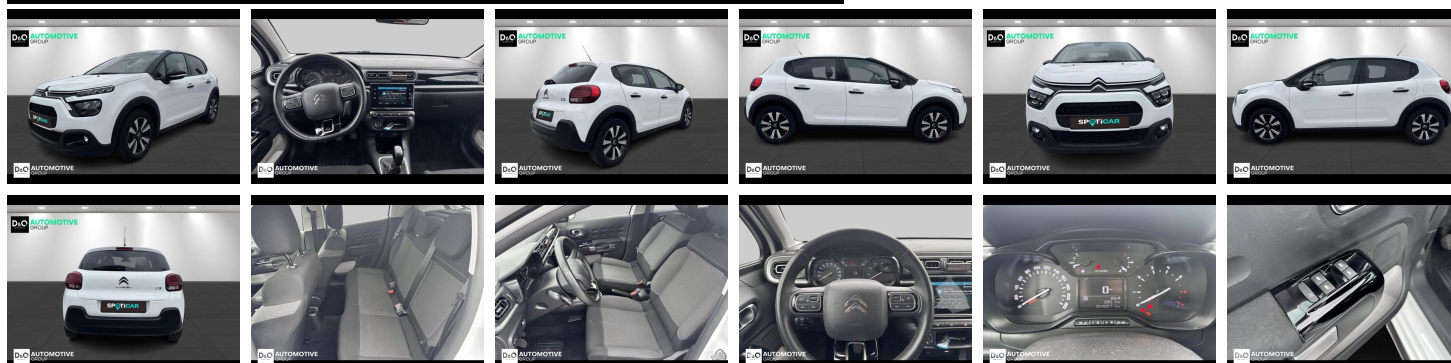

## Citroën C3

Shine | Navigatie | Sensoren

€ 11.390,-

2023

44.025 KM

### Kenmerken

<b>Merk</b>	Citroën	<b>Bouwjaar</b>	-	<b>Tellerstand</b>	44.025 KM
<b>Model</b>	C3	<b>Kleur</b>	wit metallic	<b>Vermogen</b>	83 PK
<b>Type</b>	Shine   Navigatie   Sensoren	<b>Brandstof</b>	Benzine	<b>Cilinderinhoud</b>	1199 CC
<b>Prijs</b>	€ 11.390,-	<b>Transmissie</b>	Handgeschakeld	<b>Gewicht:</b>	-

# Foto's voertuig

## Overige

---

Aanraakscherm  
Airbag bestuurder  
Alu velgen  
Android Auto  
Automatische klimaatregeling  
Automatische koplampontsteking  
Bluetooth  
Boordcomputer  
Centrale vergrendeling  
Dagrijlichten  
Digitale radio-ontvangst  
Elektrisch inklapbare buitenspiegels  
Elektrisch verstelbaar buitenspiegels  
Getinte ramen  
GPS Systeem  
Keyless Entry  
Mistlampen  
Parkeersensoren achteraan  
Snelheidsregelaar