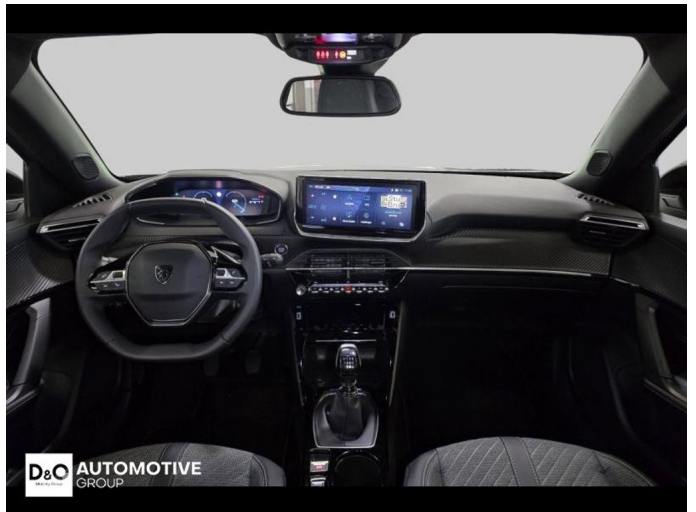

Foto's voertuig

Overige

360° camera
Aanraakscherm
Active Safety Brake
Airbag bestuurder
Alu velgen
Android Auto
Automatische klimaatregeling
Automatische koplampontsteking
Automatische parkeerrem
Automatische snelheidsregelaar
Bandenspanningscontrole
Bluetooth
Boordcomputer
Centrale vergrendeling
Dagrijlichten
Digitale radio-ontvangst
Elektrisch inklapbare buitenspiegels
Elektrisch verstelbaar buitenspiegels
Elektronische parkeerrem
ESP
Getinte ramen
GPS Business
GPS Professional
GPS Systeem
Halflederen bekleding
Isofix
Keyless Entry
Klimaatregeling
LED dagrijverlichting
Lederen stuurwiel
LED verlichting
Lendensteun
Multifunctioneel stuur
Multimediasysteem
Noodoproepsysteem
Parkeersensoren achteraan
Parkeersensoren vooraan
Snelheidsregelaar
velgen 18"