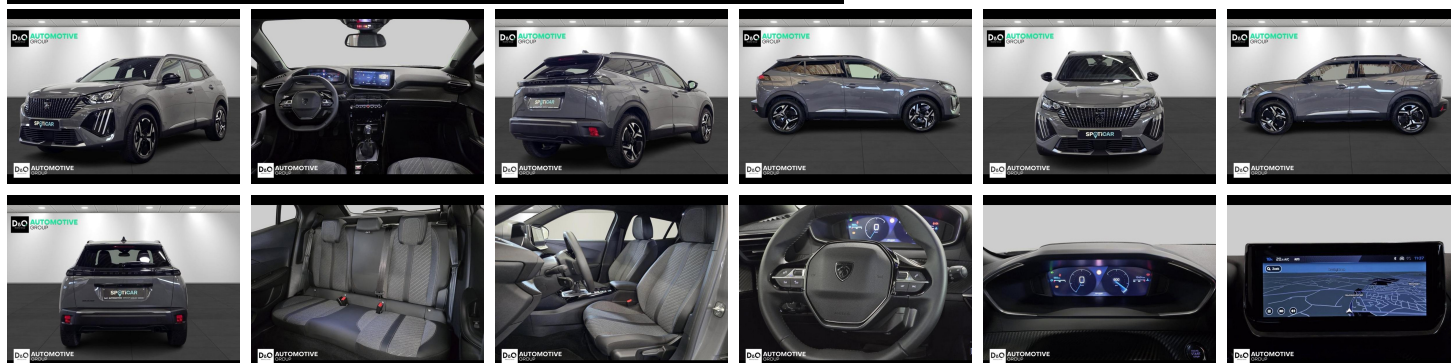

Peugeot 2008

allure 360° camera gps

€ 19.290,- 2025 10.403 KM

Kenmerken

Merk	Peugeot	Bouwjaar	-	Tellerstand	10.403 KM
Model	2008	Kleur	grijs metallic	Vermogen	101 PK
Type	allure 360° camera gps	Brandstof	Benzine	Cilinderinhoud	1199 CC
Prijs	€ 19.290,-	Transmissie	Handgeschakeld	Gewicht:	-

Foto's voertuig

Overige

360° camera
Aanraakscherm
Active Safety Brake
Airbag bestuurder
Alu velgen
Android Auto
Automatische klimaatregeling
Automatische koplampontsteking
Automatische parkeerrem
Automatische snelheidsregelaar
Bandenspanningscontrole
Bluetooth
Boordcomputer
Centrale vergrendeling
Dagrijlichten
Digitale radio-ontvangst
Elektrisch inklapbare buitenspiegels
Elektrisch verstelbaar buitenspiegels
Elektronische parkeerrem
ESP
Getinte ramen
GPS Business
GPS Professional
GPS Systeem
Halflederen bekleding
Isofix
Keyless Entry
Klimaatregeling
LED dagrijverlichting
Lederen stuurwiel
LED verlichting
Lendensteun
Multifunctioneel stuur
Multimediasysteem
Noodoproepsysteem
Parkeersensoren achteraan
Parkeersensoren vooraan
Snelheidsregelaar
velgen 18"

Welkom bij D/O Automotive Group - al vele jaren uw toegewijde Citroën en Peugeotdealer in Roeselare en Waregem!

Als een echt familiebedrijf hechten we enorm veel waarde aan twee essentiële pijlers: professionaliteit en een hartelijke, klantgerichte benadering. Deze principes vormen de kern van alles wat we doen.

Bij D/O Automotive Group vindt u het volledige gamma van Peugeot / Citroën, waaronder personenwagens, bedrijfsvoertuigen en elektrische of hybride modellen. Ontdek onze ruime selectie van meer dan 100 nieuwe en gebruikte voertuigen. Met onze eigen werkplaatsen in Roeselare en Waregem staan we altijd paraat voor onderhoud, reparaties en carrosseriewerkzaamheden.