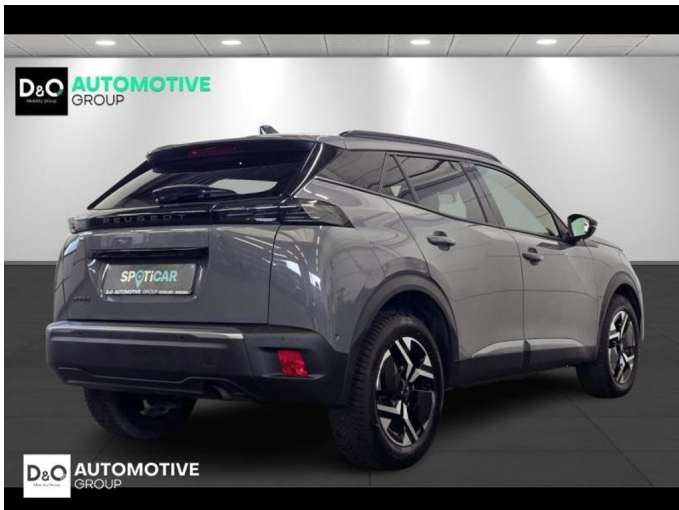

Peugeot 2008

allure 360° camera gps

€ 19.290,- 2025 10.403 KM

Kenmerken

Merk	Peugeot	Bouwjaar	-	Tellerstand	10.403 KM
Model	2008	Kleur	grijs metallic	Vermogen	101 PK
Type	allure 360° camera gps	Brandstof	Benzine	Cilinderinhoud	1199 CC
Prijs	€ 19.290,-	Transmissie	Handgeschakeld	Gewicht:	-

Foto's voertuig

Overige

360° camera
Aanraakscherm
Active Safety Brake
Airbag bestuurder
Alu velgen
Android Auto
Automatische klimaatregeling
Automatische koplampontsteking
Automatische parkeerrem
Automatische snelheidsregelaar
Bandenspanningscontrole
Bluetooth
Boordcomputer
Centrale vergrendeling
Dagrijlichten
Digitale radio-ontvangst
Elektrisch inklapbare buitenspiegels
Elektrisch verstelbaar buitenspiegels
Elektronische parkeerrem
ESP
Getinte ramen
GPS Business
GPS Professional
GPS Systeem
Halflederen bekleding
Isofix
Keyless Entry
Klimaatregeling
LED dagrijverlichting
Lederen stuurwiel
LED verlichting
Lendensteun
Multifunctioneel stuur
Multimediasysteem
Noodoproepsysteem
Parkeersensoren achteraan
Parkeersensoren vooraan
Snelheidsregelaar
velgen 18"