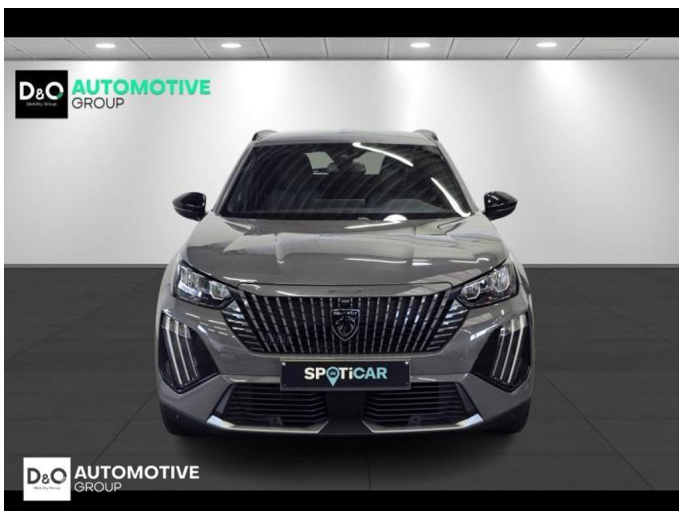

Peugeot 2008

allure 360° camera gps

€ 19.290,- 2025 10.403 KM

Kenmerken

Merk	Peugeot	Bouwjaar	-	Tellerstand	10.403 KM
Model	2008	Kleur	grijs metallic	Vermogen	101 PK
Type	allure 360° camera gps	Brandstof	Benzine	Cilinderinhoud	1199 CC
Prijs	€ 19.290,-	Transmissie	Handgeschakeld	Gewicht:	-

Foto's voertuig

Overige

360° camera
Aanraakscherm
Active Safety Brake
Airbag bestuurder
Alu velgen
Android Auto
Automatische klimaatregeling
Automatische koplampontsteking
Automatische parkeerrem
Automatische snelheidsregelaar
Bandenspanningscontrole
Bluetooth
Boordcomputer
Centrale vergrendeling
Dagrijlichten
Digitale radio-ontvangst
Elektrisch inklapbare buitenspiegels
Elektrisch verstelbaar buitenspiegels
Elektronische parkeerrem
ESP
Getinte ramen
GPS Business
GPS Professional
GPS Systeem
Halflederen bekleding
Isofix
Keyless Entry
Klimaatregeling
LED dagrijverlichting
Lederen stuurwiel
LED verlichting
Lendensteun
Multifunctioneel stuur
Multimediasysteem
Noodoproepsysteem
Parkeersensoren achteraan
Parkeersensoren vooraan
Snelheidsregelaar
velgen 18"