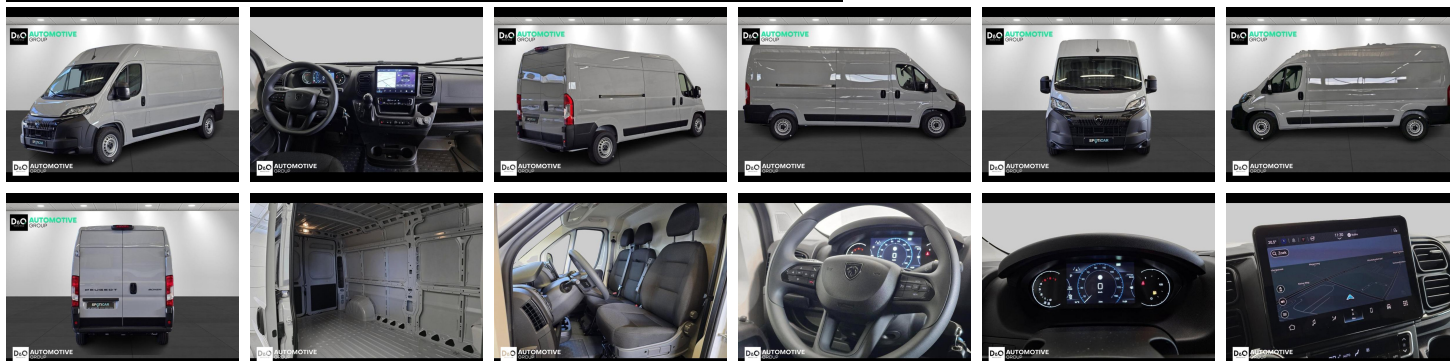

Peugeot Boxer

l3h2 camera gps 8 jaar waarborg

€ 35.190,-

2026

5 KM

Kenmerken

Merk	Peugeot	Bouwjaar	-	Tellerstand	5 KM
Model	Boxer	Kleur	grijs mat	Vermogen	140 PK
Type	l3h2 camera gps 8 jaar waarborg	Brandstof	Diesel	Cilinderinhoud	2184 CC
Prijs	€ 35.190,-	Transmissie	Automaat	Gewicht:	-

Foto's voertuig

Overige

Aanraakscherm
Achteruitrijcamera
Airbag bestuurder
Automatische klimaatregeling
Automatische koplampontsteking
Bandenspanningscontrole
Bluetooth
Boordcomputer
Centrale vergrendeling
Digitale radio-ontvangst
Elektrisch verstelbaar buitenspiegels
ESP
GPS Business
GPS Professional
GPS Systeem
Klimaatregeling
Lederen stuurwiel
Mistlampen
Multifunctioneel stuur
Multimediasysteem
Noodoproepsysteem
Parkeersensoren achteraan
Reservewiel
Snelheidsregelaar

Welkom bij D/O Automotive Group - al vele jaren uw toegewijde Citroën en Peugeot dealer in Roeselare en Waregem!

Als een echt familiebedrijf hechten we enorm veel waarde aan twee essentiële pijlers: professionaliteit en een hartelijke, klantgerichte benadering. Deze principes vormen de kern van alles wat we doen.

Bij D/O Automotive Group vindt u het volledige gamma van Peugeot / Citroën, waaronder personenwagens, bedrijfsvoertuigen en elektrische of hybride modellen. Ontdek onze ruime selectie van meer dan 100 nieuwe en gebruikte voertuigen.