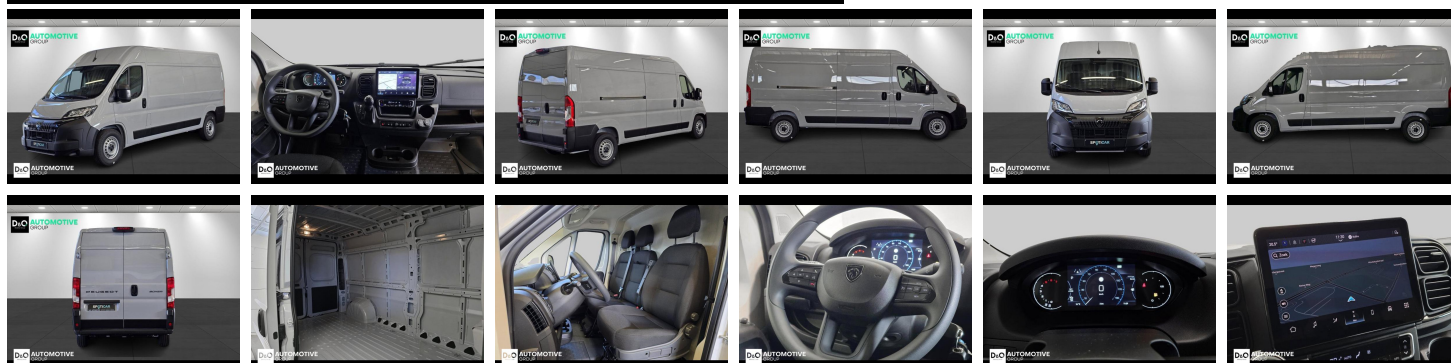

Peugeot Boxer

l3h2 camera gps 8 jaar waarborg

€ 35.290,-

2026

5 KM

Kenmerken

Merk	Peugeot	Bouwjaar	-	Tellerstand	5 KM
Model	Boxer	Kleur	grijs mat	Vermogen	140 PK
Type	l3h2 camera gps 8 jaar waarborg	Brandstof	Diesel	Cilinderinhoud	2184 CC
Prijs	€ 35.290,-	Transmissie	Automaat	Gewicht:	-

Foto's voertuig

Overige

Aanraakscherm
Achteruitrijcamera
Airbag bestuurder
Automatische klimaatregeling
Automatische koplampontsteking
Bandenspanningscontrole
Bluetooth
Boordcomputer
Centrale vergrendeling
Digitale radio-ontvangst
Elektrisch verstelbaar buitenspiegels
ESP
GPS Business
GPS Professional
GPS Systeem
Klimaatregeling
Lederen stuurwiel
Mistlampen
Multifunctioneel stuur
Multimediasysteem
Noodoproepsysteem
Parkeersensoren achteraan
Reservewiel
Snelheidsregelaar

Welkom bij D/O Automotive Group - al vele jaren uw toegewijde Citroën en Peugeot dealer in Roeselare en Waregem!

Als een echt familiebedrijf hechten we enorm veel waarde aan twee essentiële pijlers: professionaliteit en een hartelijke, klantgerichte benadering. Deze principes vormen de kern van alles wat we doen.

Bij D/O Automotive Group vindt u het volledige gamma van Peugeot / Citroën, waaronder personenwagens, bedrijfsvoertuigen en elektrische of hybride modellen. Ontdek onze ruime selectie van meer dan 100 nieuwe en gebruikte voertuigen.