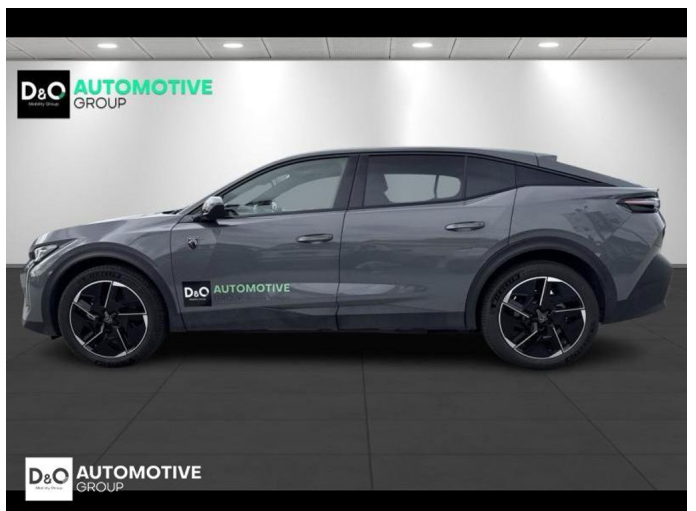

## Peugeot 408

GT EXCLUSIVE | PANODAK | LEDER

€ 41.990,-      2025      3.001 KM

### Kenmerken

<b>Merk</b>	Peugeot	<b>Bouwjaar</b>	-	<b>Tellerstand</b>	3.001 KM
<b>Model</b>	408	<b>Kleur</b>	grijs metallic	<b>Vermogen</b>	213 PK
<b>Type</b>	GT EXCLUSIVE   PANODAK   LEDER	<b>Brandstof</b>	Elektrisch	<b>Cilinderinhoud</b>	-
<b>Prijs</b>	€ 41.990,-	<b>Transmissie</b>	Automaat	<b>Gewicht:</b>	-

# Foto's voertuig