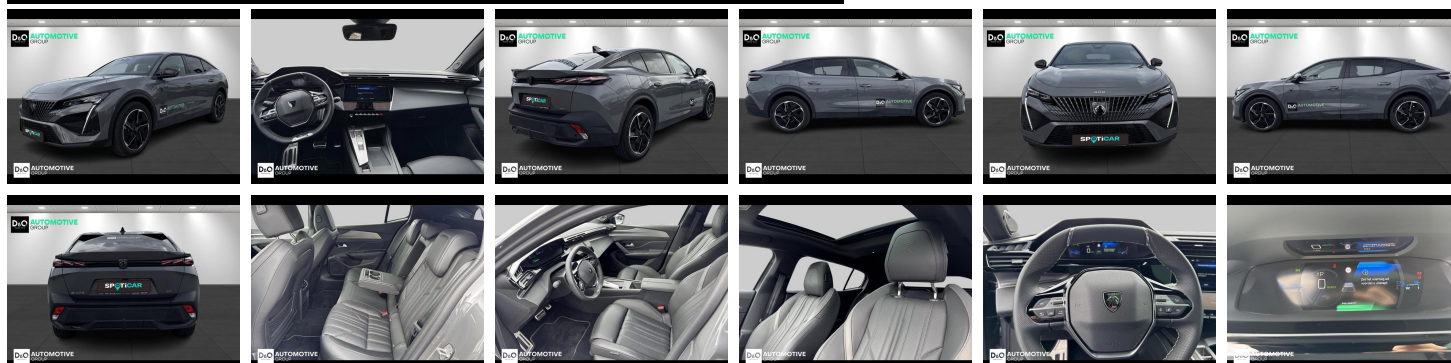

## Peugeot 408

GT EXCLUSIVE | PANODAK | LEDER

€ 41.990,-      2025      3.001 KM

### Kenmerken

<b>Merk</b>	Peugeot	<b>Bouwjaar</b>	-	<b>Tellerstand</b>	3.001 KM
<b>Model</b>	408	<b>Kleur</b>	grijs metallic	<b>Vermogen</b>	213 PK
<b>Type</b>	GT EXCLUSIVE   PANODAK   LEDER	<b>Brandstof</b>	Elektrisch	<b>Cilinderinhoud</b>	-
<b>Prijs</b>	€ 41.990,-	<b>Transmissie</b>	Automaat	<b>Gewicht:</b>	-

# Foto's voertuig

Automotive Group is reeds vele jaren uw officiële Peugeot en Citroën verdeler.

Wij zijn nog een écht familiebedrijf met twee kernwaarden: professionalisme en een warme, klantgerichte service. Deze waarden dragen we altijd met ons mee.