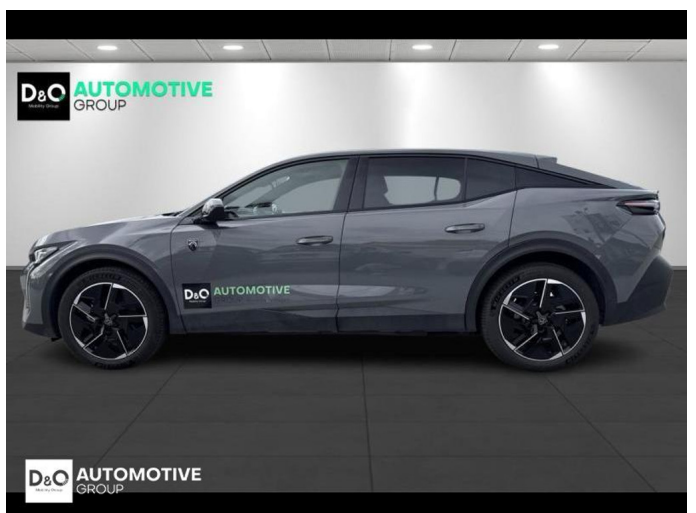

## Peugeot 408

GT EXCLUSIVE | PANODAK | LEDER

€ 41.990,-      2025      3.001 KM

### Kenmerken

<b>Merk</b>	Peugeot	<b>Bouwjaar</b>	-	<b>Tellerstand</b>	3.001 KM
<b>Model</b>	408	<b>Kleur</b>	grijs metallic	<b>Vermogen</b>	213 PK
<b>Type</b>	GT EXCLUSIVE   PANODAK   LEDER	<b>Brandstof</b>	Elektrisch	<b>Cilinderinhoud</b>	-
<b>Prijs</b>	€ 41.990,-	<b>Transmissie</b>	Automaat	<b>Gewicht:</b>	-

# Foto's voertuig