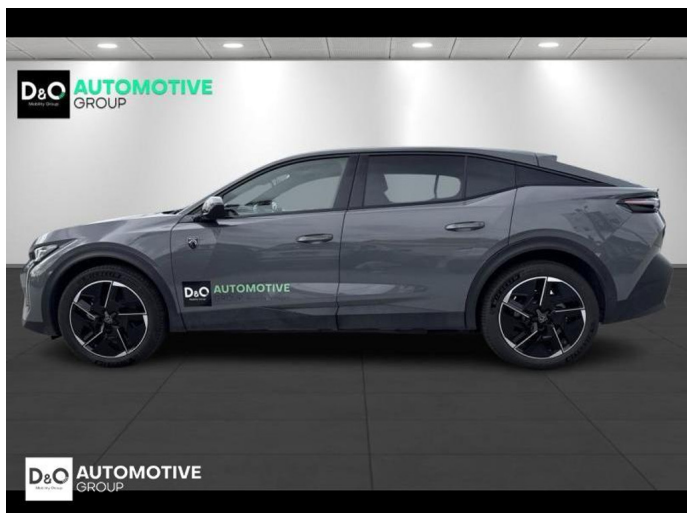

Peugeot 408

GT EXCLUSIVE | PANODAK | LEDER

€ 40.990,- 2025 3.001 KM

Kenmerken

Merk	Peugeot	Bouwjaar	-	Tellerstand	3.001 KM
Model	408	Kleur	grijs metallic	Vermogen	213 PK
Type	GT EXCLUSIVE PANODAK LEDER	Brandstof	Elektrisch	Cilinderinhoud	-
Prijs	€ 40.990,-	Transmissie	Automaat	Gewicht:	-

Foto's voertuig

Overige

Aanraakscherm
Achteruitrijcamera
Adaptive headlights
Airbag bestuurder
Alu velgen
Automatische klimaatregeling, 2 zones
Automatische koplampontsteking
Automatische parkeerrem
Automatische snelheidsregelaar
Bandenspanningscontrole
Binnenspiegel automatisch dimmend
Bluetooth
Boordcomputer
Centrale vergrendeling
Digitale radio-ontvangst
Elektrische achterklep
Elektrisch inklapbare buitenspiegels
Elektrisch verstelbaar buitenspiegels
Elektrisch verstelbare voorzetels
Elektronische parkeerrem
ESP
Getinte ramen
GPS Systeem
HIFI-systeem
Keyless Entry
LED dagrijverlichting
Lederen stuurwiel
Massagestoelen
Multifunctioneel stuur
Noodoproepsysteem
Open dak
Panoramisch dak
Parkeersensoren achteraan
Parkeersensoren vooraan
Stuurwielverwarming
velgen 19"
Verwarmde voorzetels