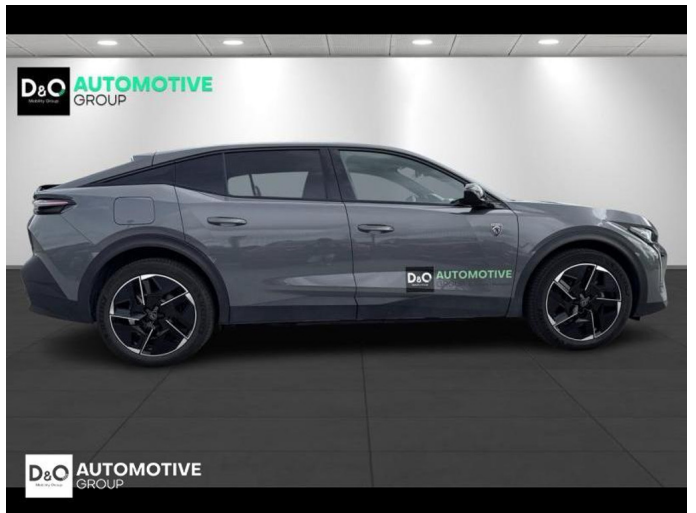

Peugeot 408

GT EXCLUSIVE | PANODAK | LEDER

€ 40.990,- 2025 3.001 KM

Kenmerken

Merk	Peugeot	Bouwjaar	-	Tellerstand	3.001 KM
Model	408	Kleur	grijs metallic	Vermogen	213 PK
Type	GT EXCLUSIVE PANODAK LEDER	Brandstof	Elektrisch	Cilinderinhoud	-
Prijs	€ 40.990,-	Transmissie	Automaat	Gewicht:	-

Foto's voertuig

Overige

Aanraakscherm
Achteruitrijcamera
Adaptive headlights
Airbag bestuurder
Alu velgen
Automatische klimaatregeling, 2 zones
Automatische koplampontsteking
Automatische parkeerrem
Automatische snelheidsregelaar
Bandenspanningscontrole
Binnenspiegel automatisch dimmend
Bluetooth
Boordcomputer
Centrale vergrendeling
Digitale radio-ontvangst
Elektrische achterklep
Elektrisch inklapbare buitenspiegels
Elektrisch verstelbaar buitenspiegels
Elektrisch verstelbare voorzetels
Elektronische parkeerrem
ESP
Getinte ramen
GPS Systeem
HIFI-systeem
Keyless Entry
LED dagrijverlichting
Lederen stuurwiel
Massagestoelen
Multifunctioneel stuur
Noodoproepsysteem
Open dak
Panoramisch dak
Parkeersensoren achteraan
Parkeersensoren vooraan
Stuurwielverwarming
velgen 19"
Verwarmde voorzetels