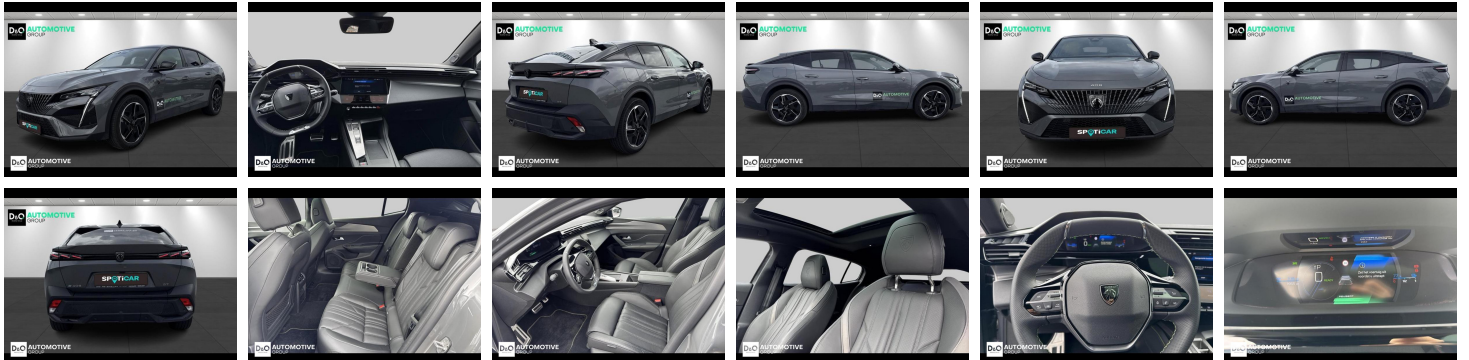

Peugeot 408

GT EXCLUSIVE | PANODAK | LEDER

€ 40.990,- 2025 3.001 KM

Kenmerken

Merk	Peugeot	Bouwjaar	-	Tellerstand	3.001 KM
Model	408	Kleur	grijs metallic	Vermogen	213 PK
Type	GT EXCLUSIVE PANODAK LEDER	Brandstof	Elektrisch	Cilinderinhoud	-
Prijs	€ 40.990,-	Transmissie	Automaat	Gewicht:	-

Foto's voertuig

Overige

Aanraakscherm
Achteruitrijcamera
Adaptive headlights
Airbag bestuurder
Alu velgen
Automatische klimaatregeling, 2 zones
Automatische koplampontsteking
Automatische parkeerrem
Automatische snelheidsregelaar
Bandenspanningscontrole
Binnenspiegel automatisch dimmend
Bluetooth
Boordcomputer
Centrale vergrendeling
Digitale radio-ontvangst
Elektrische achterklep
Elektrisch inklapbare buitenspiegels
Elektrisch verstelbaar buitenspiegels
Elektrisch verstelbare voorzetels
Elektronische parkeerrem
ESP
Getinte ramen
GPS Systeem
HIFI-systeem
Keyless Entry
LED dagrijverlichting
Lederen stuurwiel
Massagestoelen
Multifunctioneel stuur
Noodoproepsysteem
Open dak
Panoramisch dak
Parkeersensoren achteraan
Parkeersensoren vooraan
Stuurwielverwarming
velgen 19"
Verwarmde voorzetels

Automotive Group is reeds vele jaren uw officiële Peugeot en Citroën verdeler.

Wij zijn nog een écht familiebedrijf met twee kernwaarden: professionalisme en een warme, klantgerichte service. Deze waarden dragen we altijd met ons mee.

Automotive Group biedt u het volledige Peugeot / Citroën-gammapersoonenwagens, bedrijfsvoertuigen en elektrische of hybride auto's. Inclusief meer dan 100 nieuwe stockwagens en occasies.

Wij beschikken over eigen werkplaatsen in Waregem en Roeselare voor zowel onderhoud, herstellingen als carrosserie.