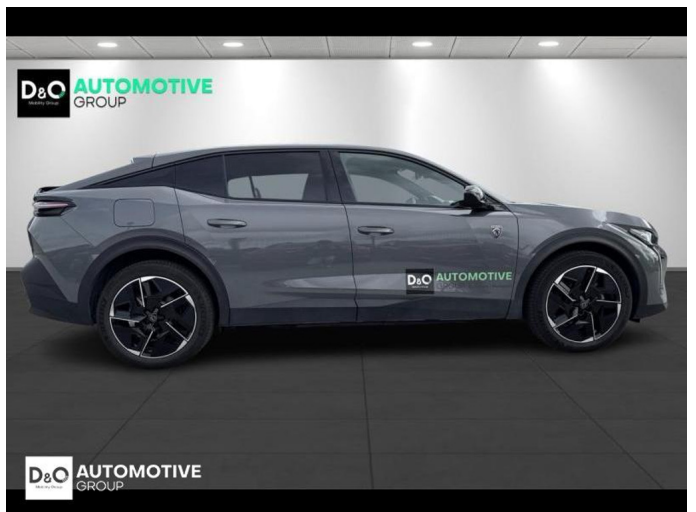

## Peugeot 408

GT EXCLUSIVE | PANODAK | LEDER

€ 41.990,-      2025      3.001 KM

### Kenmerken

<b>Merk</b>	Peugeot	<b>Bouwjaar</b>	-	<b>Tellerstand</b>	3.001 KM
<b>Model</b>	408	<b>Kleur</b>	grijs metallic	<b>Vermogen</b>	213 PK
<b>Type</b>	GT EXCLUSIVE   PANODAK   LEDER	<b>Brandstof</b>	Elektrisch	<b>Cilinderinhoud</b>	-
<b>Prijs</b>	€ 41.990,-	<b>Transmissie</b>	Automaat	<b>Gewicht:</b>	-

# Foto's voertuig