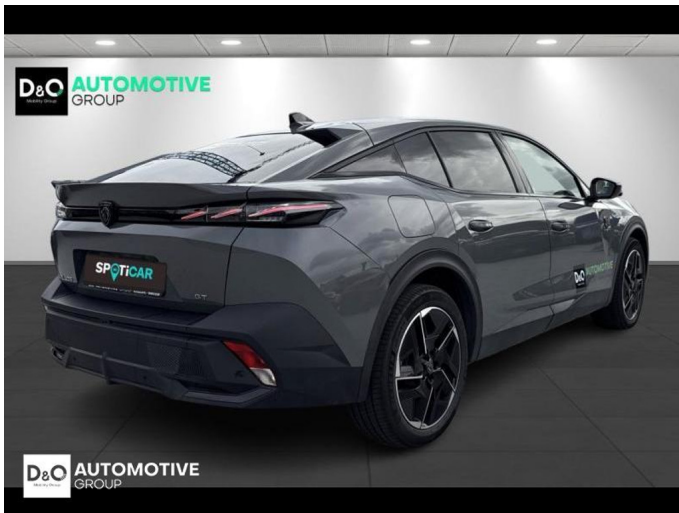

Peugeot 408

GT EXCLUSIVE | PANODAK | LEDER

€ 40.990,- 2025 3.001 KM

Kenmerken

Merk	Peugeot	Bouwjaar	-	Tellerstand	3.001 KM
Model	408	Kleur	grijs metallic	Vermogen	213 PK
Type	GT EXCLUSIVE PANODAK LEDER	Brandstof	Elektrisch	Cilinderinhoud	-
Prijs	€ 40.990,-	Transmissie	Automaat	Gewicht:	-

Foto's voertuig

Overige

Aanraakscherm
Achteruitrijcamera
Adaptive headlights
Airbag bestuurder
Alu velgen
Automatische klimaatregeling, 2 zones
Automatische koplampontsteking
Automatische parkeerrem
Automatische snelheidsregelaar
Bandenspanningscontrole
Binnenspiegel automatisch dimmend
Bluetooth
Boordcomputer
Centrale vergrendeling
Digitale radio-ontvangst
Elektrische achterklep
Elektrisch inklapbare buitenspiegels
Elektrisch verstelbaar buitenspiegels
Elektrisch verstelbare voorzetels
Elektronische parkeerrem
ESP
Getinte ramen
GPS Systeem
HIFI-systeem
Keyless Entry
LED dagrijverlichting
Lederen stuurwiel
Massagestoelen
Multifunctioneel stuur
Noodoproepsysteem
Open dak
Panoramisch dak
Parkeersensoren achteraan
Parkeersensoren vooraan
Stuurwielverwarming
velgen 19"
Verwarmde voorzetels