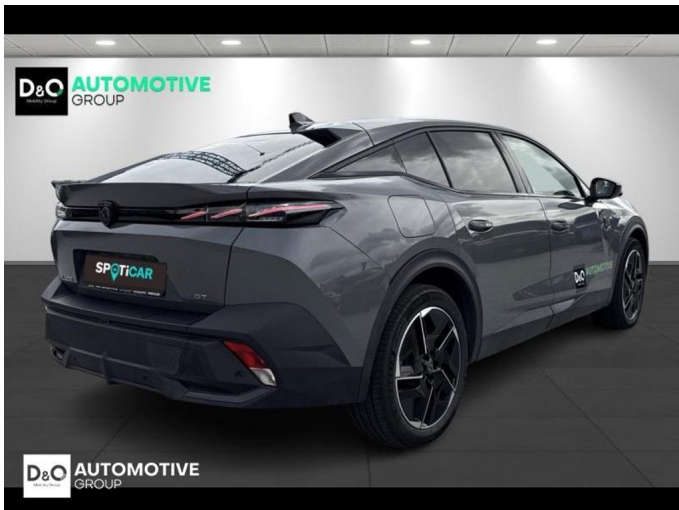

## Peugeot 408

GT EXCLUSIVE | PANODAK | LEDER

€ 41.990,-      2025      3.001 KM

### Kenmerken

<b>Merk</b>	Peugeot	<b>Bouwjaar</b>	-	<b>Tellerstand</b>	3.001 KM
<b>Model</b>	408	<b>Kleur</b>	grijs metallic	<b>Vermogen</b>	213 PK
<b>Type</b>	GT EXCLUSIVE   PANODAK   LEDER	<b>Brandstof</b>	Elektrisch	<b>Cilinderinhoud</b>	-
<b>Prijs</b>	€ 41.990,-	<b>Transmissie</b>	Automaat	<b>Gewicht:</b>	-

# Foto's voertuig