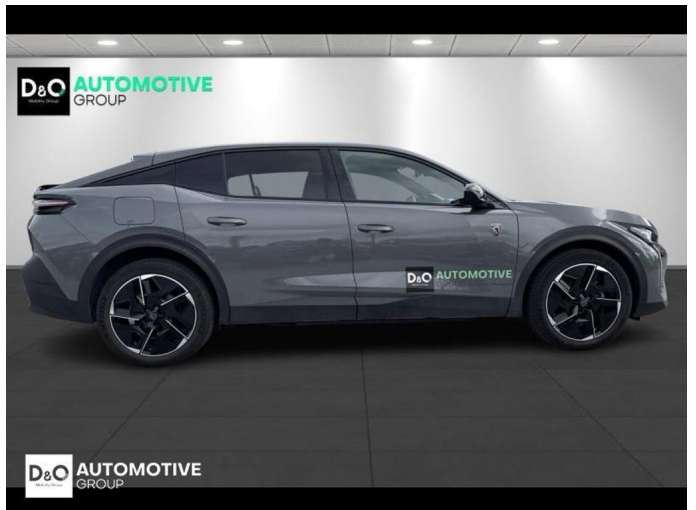

## Peugeot 408

GT EXCLUSIVE | PANODAK | LEDER

€ 41.990,-      2025      3.001 KM

### Kenmerken

<b>Merk</b>	Peugeot	<b>Bouwjaar</b>	-	<b>Tellerstand</b>	3.001 KM
<b>Model</b>	408	<b>Kleur</b>	grijs metallic	<b>Vermogen</b>	213 PK
<b>Type</b>	GT EXCLUSIVE   PANODAK   LEDER	<b>Brandstof</b>	Elektrisch	<b>Cilinderinhoud</b>	-
<b>Prijs</b>	€ 41.990,-	<b>Transmissie</b>	Automaat	<b>Gewicht:</b>	-

# Foto's voertuig