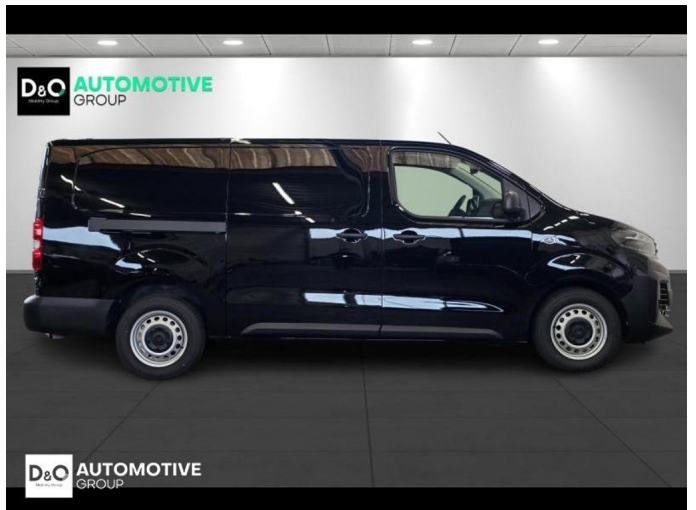

Foto's voertuig