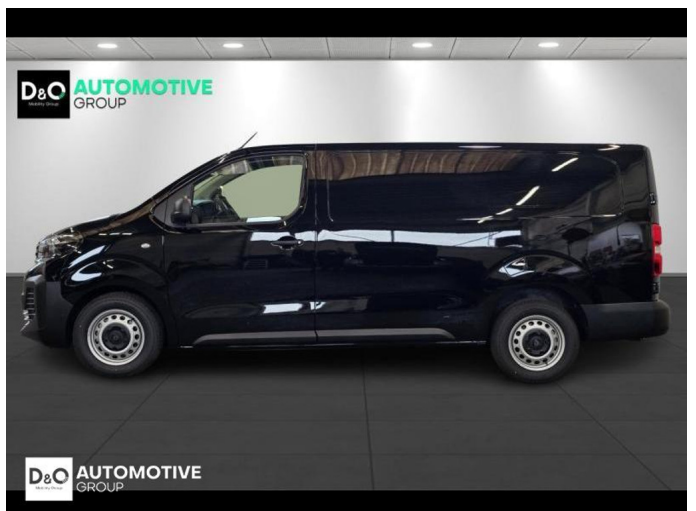

Foto's voertuig