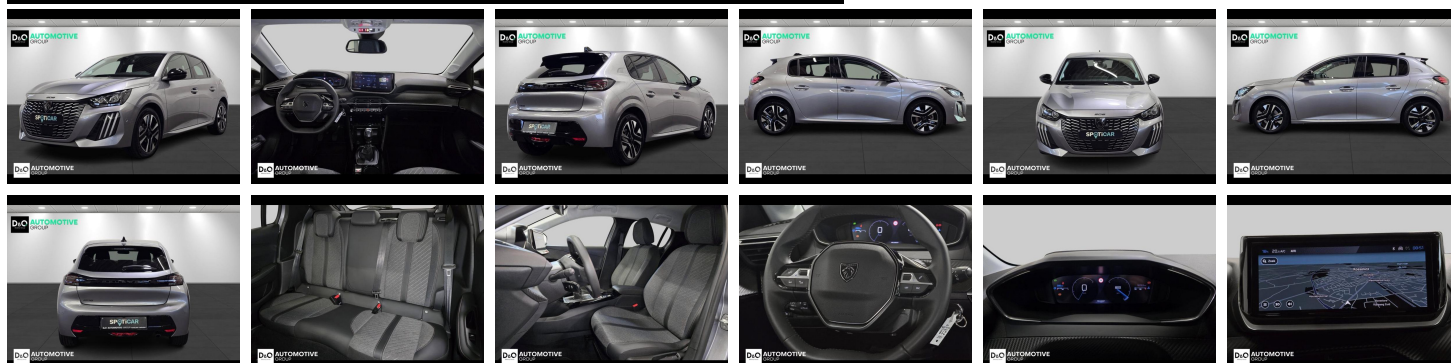

Peugeot 208

allure 360° camera gps

€ 18.490,- 2025 18.791 KM

Kenmerken

Merk	Peugeot	Bouwjaar	-	Tellerstand	18.791 KM
Model	208	Kleur	grijs metallic	Vermogen	101 PK
Type	allure 360° camera gps	Brandstof	Benzine	Cilinderinhoud	1199 CC
Prijs	€ 18.490,-	Transmissie	Handgeschakeld	Gewicht:	-

Foto's voertuig

Overige

360° camera
Aanraakscherm
Active Safety Brake
Airbag bestuurder
Alu velgen
Automatische klimaatregeling
Automatische koplampontsteking
Automatische parkeerrem
Bandenspanningscontrole
Bluetooth
Boordcomputer
Centrale vergrendeling
Dagrijlichten
Digitale radio-ontvangst
Elektrisch inklapbare buitenspiegels
Elektrisch verstelbaar buitenspiegels
Elektronische parkeerrem
Getinte ramen
GPS Business
GPS Professional
GPS Systeem
Halflederen bekleding
Keyless Entry
Klimaatregeling
LED dagrijverlichting
LED verlichting
Lendensteun
Multifunctioneel stuur
Multimediasysteem
Noodoproepsysteem
Parkeersensoren achteraan
Parkeersensoren vooraan
Reservewiel
Snelheidsregelaar
velgen 17"

Welkom bij D/O Automotive Group - al vele jaren uw toegewijde Citroën en Peugeotdealer in Roeselare en Waregem!

Als een echt familiebedrijf hechten we enorm veel waarde aan twee essentiële pijlers: professionaliteit en een hartelijke, klantgerichte benadering. Deze principes vormen de kern van alles wat we doen.

Bij D/O Automotive Group vindt u het volledige gamma van Peugeot / Citroën, waaronder personenwagens, bedrijfsvoertuigen en elektrische of hybride modellen. Ontdek onze ruime selectie van meer dan 100 nieuwe en gebruikte voertuigen.