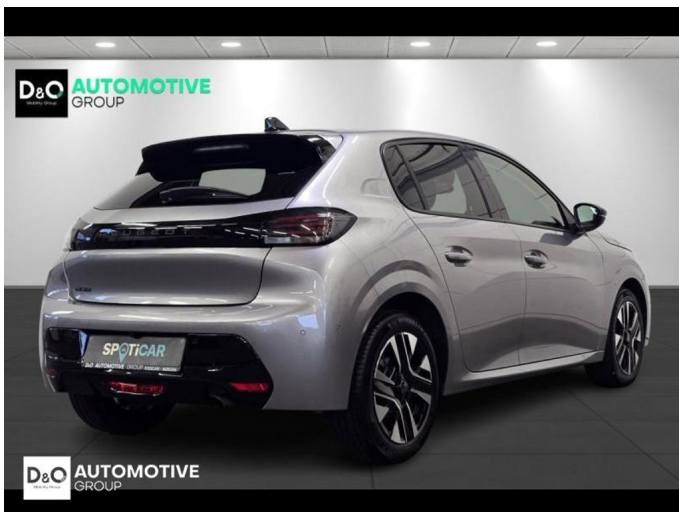

Peugeot 208

allure 360° camera gps

€ 18.490,- 2025 18.791 KM

Kenmerken

Merk	Peugeot	Bouwjaar	-	Tellerstand	18.791 KM
Model	208	Kleur	grijs metallic	Vermogen	101 PK
Type	allure 360° camera gps	Brandstof	Benzine	Cilinderinhoud	1199 CC
Prijs	€ 18.490,-	Transmissie	Handgeschakeld	Gewicht:	-

Foto's voertuig

Overige

360° camera
Aanraakscherm
Active Safety Brake
Airbag bestuurder
Alu velgen
Automatische klimaatregeling
Automatische koplampontsteking
Automatische parkeerrem
Bandenspanningscontrole
Bluetooth
Boordcomputer
Centrale vergrendeling
Dagrijlichten
Digitale radio-ontvangst
Elektrisch inklapbare buitenspiegels
Elektrisch verstelbaar buitenspiegels
Elektronische parkeerrem
Getinte ramen
GPS Business
GPS Professional
GPS Systeem
Halflederen bekleding
Keyless Entry
Klimaatregeling
LED dagrijverlichting
LED verlichting
Lendensteun
Multifunctioneel stuur
Multimediasysteem
Noodoproepsysteem
Parkeersensoren achteraan
Parkeersensoren vooraan
Reservewiel
Snelheidsregelaar
velgen 17"