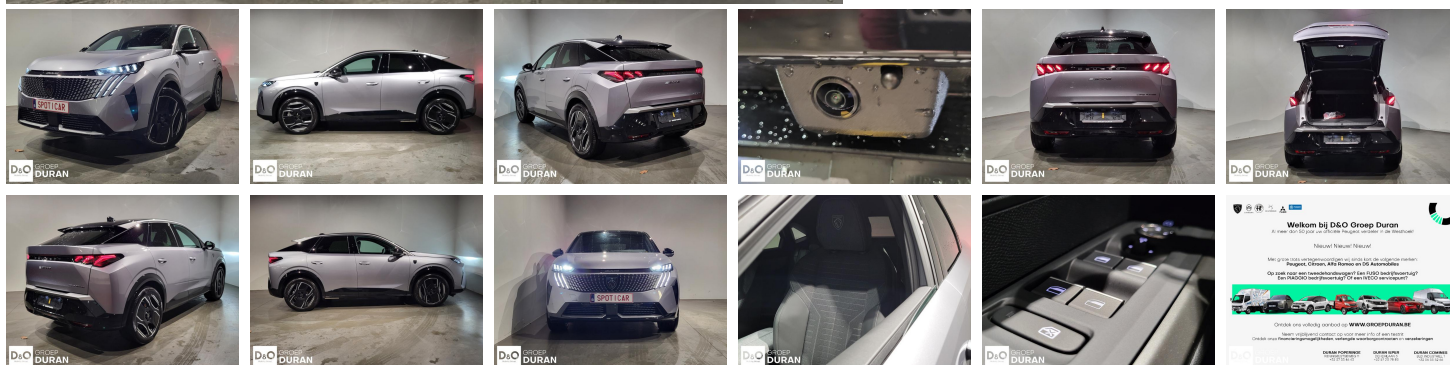

Peugeot 3008

GT Long Range 231 Auto

€ 43.990,-

2025

7.200 KM

Kenmerken

Merk	Peugeot	Bouwjaar	-	Tellerstand	7.200 KM
Model	3008	Kleur	zilver metallic	Vermogen	231 PK
Type	GT Long Range 231 Auto	Brandstof	Elektrisch	Cilinderinhoud	-
Prijs	€ 43.990,-	Transmissie	Automaat	Gewicht:	-

Foto's voertuig

Overige

Aanraakscherm
Achteruitrijcamera
Adaptive headlights
Airbag bestuurder
Alarm
Alu velgen
Automatische klimaatregeling, 2 zones
Automatische koplampontsteking
Automatische parkeerrem
Automatische snelheidsregelaar
Bandenspanningscontrole
Binnenspiegel automatisch dimmend
Bluetooth
Boordcomputer
Centrale vergrendeling
Digitale radio-ontvangst
Elektrische achterklep
Elektrisch inklapbare buitenspiegels
Elektrisch verstelbaar buitenspiegels
Elektronische parkeerrem
ESP
Getinte ramen
GPS Systeem
Halflederen bekleding
Keyless Entry
LED dagrijverlichting
Lederen stuurwiel
LED verlichting
Lendensteun
Mistlampen
Multifunctioneel stuur
Multimediasysteem
Noodoproepsysteem
Parkeersensoren achteraan
Parkeersensoren vooraan
Stuurwielverwarming
USB
velgen 20"
Verwarmde voorzetels