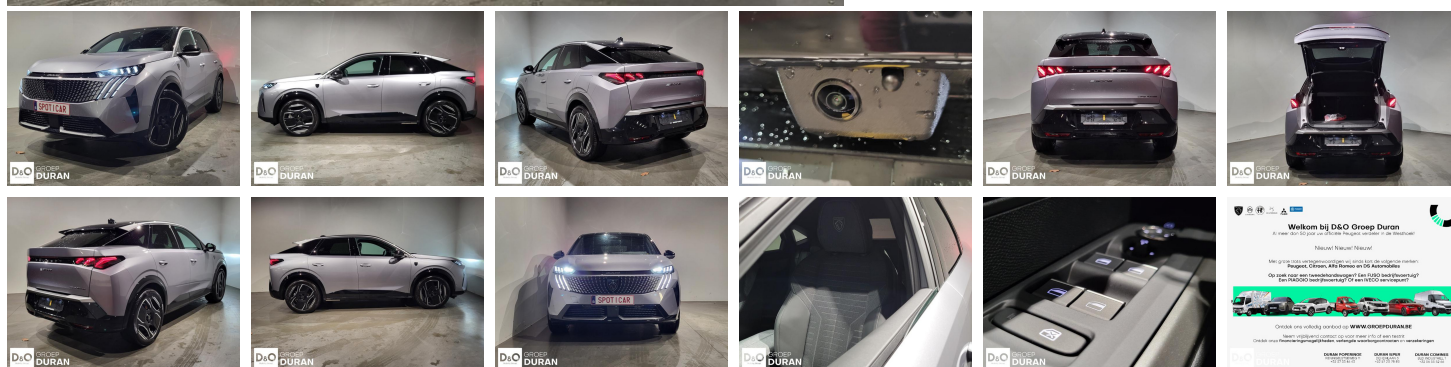

Peugeot 3008

GT Long Range 231 Auto

€ 44.990,-

2025

7.200 KM

Kenmerken

Merk	Peugeot	Bouwjaar	-	Tellerstand	7.200 KM
Model	3008	Kleur	zilver metallic	Vermogen	231 PK
Type	GT Long Range 231 Auto	Brandstof	Elektrisch	Cilinderinhoud	-
Prijs	€ 44.990,-	Transmissie	Automaat	Gewicht:	-

Foto's voertuig

Overige

360° camera
Aanraakscherm
Achteruitrijcamera
Adaptive headlights
Airbag bestuurder
Alarm
Alu velgen
Apple CarPlay
Automatische klimaatregeling, 2 zones
Automatische koplampontsteking
Automatische parkeerrem
Automatische snelheidsregelaar
Bandenspanningscontrole
Binnenspiegel automatisch dimmend
Bluetooth
Boordcomputer
Centrale vergrendeling
Digitale radio-ontvangst
Elektrische achterklep
Elektrisch inklapbare buitenspiegels
Elektrisch verstelbaar buitenspiegels
Elektronische parkeerrem
Getinte ramen
GPS Systeem
Halflederen bekleding
Keyless Entry
LED dagrijverlichting
Lederen stuurwiel
LED verlichting
Lendensteun
Mistlampen
Multifunctioneel stuur
Multimediasysteem
Noodoproepsysteem
Parkeersensoren achteraan
Parkeersensoren vooraan
Stuurwielverwarming
velgen 20"
Verwarmde voorzetels