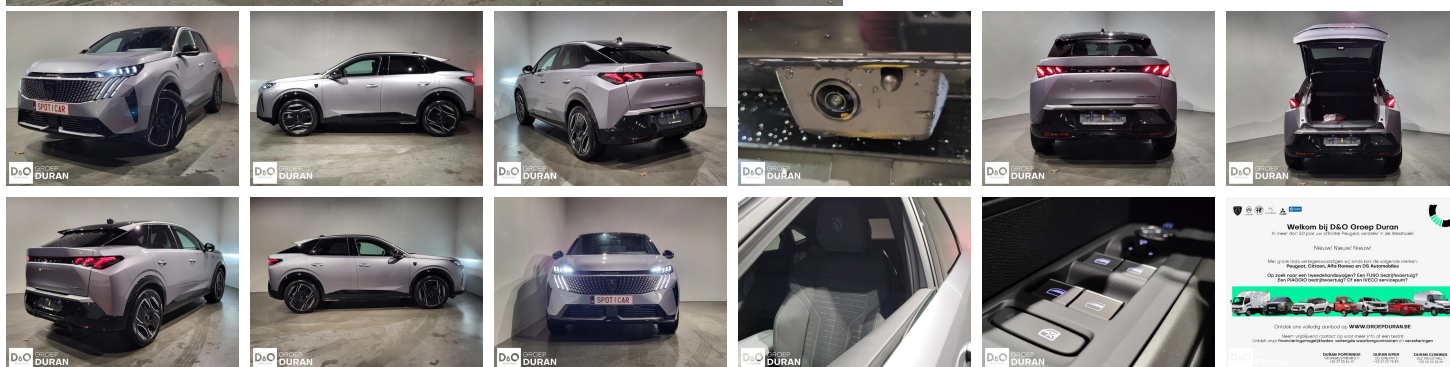

Peugeot 3008

GT Long Range 231 Auto

€ 46.990,-

2025

7.200 KM

Kenmerken

Merk	Peugeot	Bouwjaar	-	Tellerstand	7.200 KM
Model	3008	Kleur	zilver metallic	Vermogen	231 PK
Type	GT Long Range 231 Auto	Brandstof	Elektrisch	Cilinderinhoud	-
Prijs	€ 46.990,-	Transmissie	Automaat	Gewicht:	-

Foto's voertuig

Overige

Aanraakscherm
Achteruitrijcamera
Adaptive headlights
Airbag bestuurder
Alarm
Alu velgen
Android Auto
Automatische klimaatregeling, 2 zones
Automatische koplampontsteking
Automatische parkeerrem
Automatische snelheidsregelaar
Bandenspanningscontrole
Binnenspiegel automatisch dimmend
Bluetooth
Boordcomputer
Centrale vergrendeling
Digitale radio-ontvangst
Elektrische achterklep
Elektrisch inklapbare buitenspiegels
Elektrisch verstelbaar buitenspiegels
Elektronische parkeerrem
ESP
Getinte ramen
GPS Systeem
Halflederen bekleding
Isofix
Keyless Entry
LED dagrijverlichting
Lederen stuurwiel
LED verlichting
Lendensteun
Mistlampen
Multifunctioneel stuur
Multimediasysteem
Noodoproepsysteem
Parkeersensoren achteraan
Parkeersensoren vooraan
Stuurwielverwarming
velgen 20"
Verwarmde voorzetels