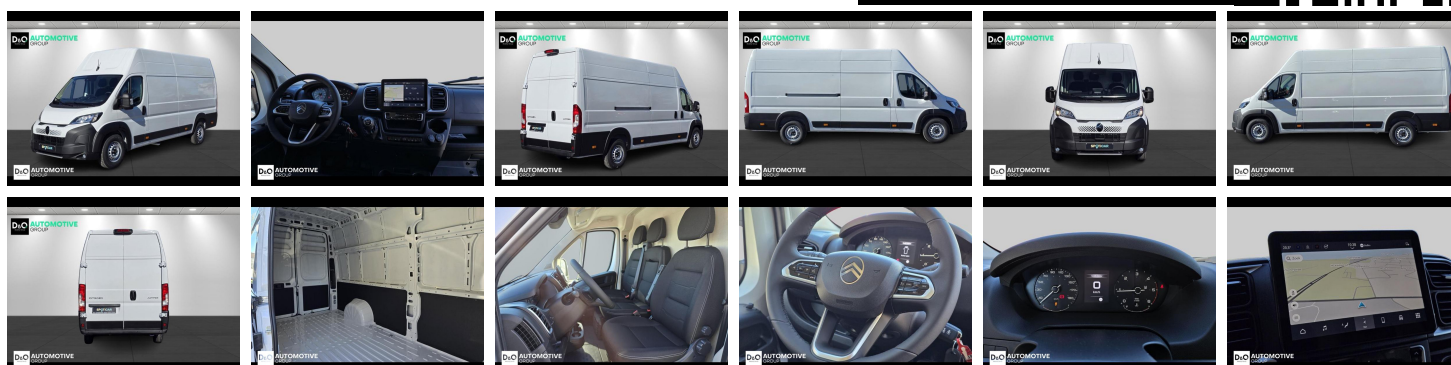

Citroën Jumper

L4H3 camera gps nieuw 8 jaar
waarborg

€ 35.590,-

2026

6 KM

Kenmerken

Merk	Citroën	Bouwjaar	-	Tellerstand	6 KM
Model	Jumper	Kleur	wit mat	Vermogen	140 PK
Type	L4H3 camera gps nieuw 8 jaar waarborg	Brandstof	Diesel	Cilinderinhoud	2199 CC
Prijs	€ 35.590,-	Transmissie	Handgeschakeld	Gewicht:	-

Foto's voertuig

Overige

Aanraakscherm
Achteruitrijcamera
Airbag bestuurder
Android Auto
Apple CarPlay
Automatische klimaatregeling
Automatische klimaatregeling, 2 zones
Automatische koplampontsteking
Bandenspanningscontrole
Bluetooth
Boordcomputer
Centrale vergrendeling
Dagrijlichten
Digitale radio-ontvangst
ESP
GPS Business
GPS Professional
GPS Systeem
Klimaatregeling
LED dagrijverlichting
Multifunctioneel stuur
Multimediasysteem
Noodoproepsysteem
Parkeersensoren achteraan
Reservewiel
Snelheidsregelaar

Welkom bij D/O Automotive Group - al vele jaren uw toegewijde Citroën en Peugeotdealer in Roeselare en Waregem!

Als een echt familiebedrijf hechten we enorm veel waarde aan twee essentiële pijlers: professionaliteit en een hartelijke, klantgerichte benadering. Deze principes vormen de kern van alles wat we doen.

Bij D/O Automotive Group vindt u het volledige gamma van Peugeot / Citroën, waaronder personenwagens, bedrijfsvoertuigen en elektrische of hybride modellen. Ontdek onze ruime selectie van meer dan 100 nieuwe en gebruikte voertuigen. Met onze eigen werkplaatsen in Roeselare en Waregem staan we altijd paraat voor onderhoud, reparaties en carrosseriewerkzaamheden.