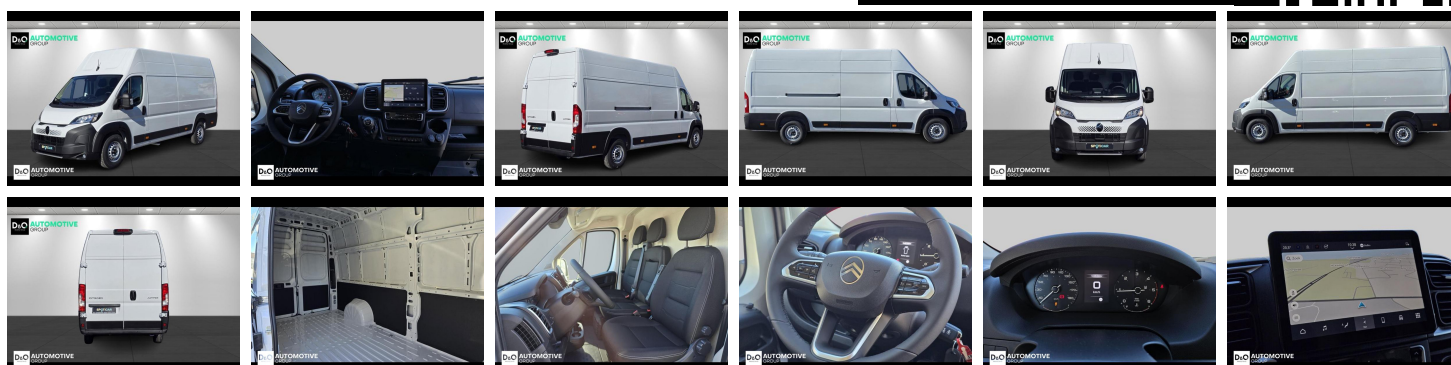

### Kenmerken

<b>Merk</b>	Citroën	<b>Bouwjaar</b>	-	<b>Tellerstand</b>	6 KM
<b>Model</b>	Jumper	<b>Kleur</b>	wit mat	<b>Vermogen</b>	140 PK
<b>Type</b>	L4H3 camera gps nieuw 8 jaar waarborg	<b>Brandstof</b>	Diesel	<b>Cilinderinhoud</b>	2199 CC
<b>Prijs</b>	€ 34.990,-	<b>Transmissie</b>	Handgeschakeld	<b>Gewicht:</b>	-

# Foto's voertuig

Welkom bij D/O Automotive Group - al vele jaren uw toegewijde Citroën en Peugeotdealer in Roeselare en Waregem!

Als een echt familiebedrijf hechten we enorm veel waarde aan twee essentiële pijlers: professionaliteit en een hartelijke, klantgerichte benadering. Deze principes vormen de kern van alles wat we doen.

Bij D/O Automotive Group vindt u het volledige gamma van Peugeot / Citroën, waaronder personenwagens, bedrijfsvoertuigen en elektrische of hybride modellen. Ontdek onze ruime selectie van meer dan 100 nieuwe en gebruikte voertuigen. Met onze eigen werkplaatsen in Roeselare en Waregem staan we altijd paraat voor onderhoud, reparaties en carrosseriewerkzaamheden.