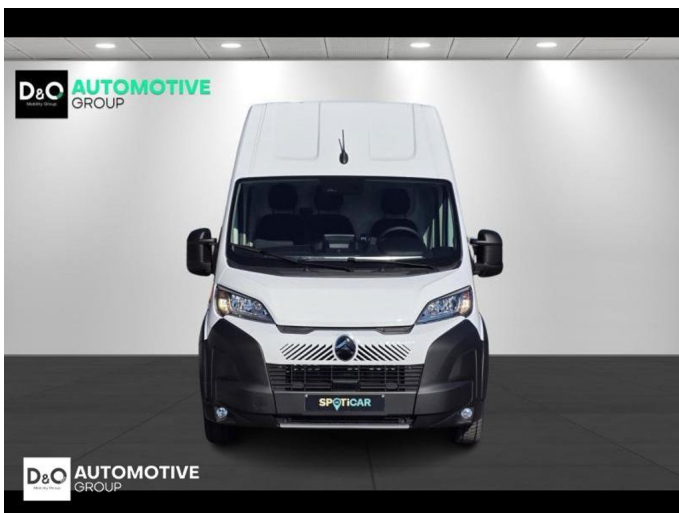

## Citroën Jumper

L4H3 camera gps nieuw 8 jaar  
waarborg

€ 34.990,-

2026

6 KM

### Kenmerken

<b>Merk</b>	Citroën	<b>Bouwjaar</b>	-	<b>Tellerstand</b>	6 KM
<b>Model</b>	Jumper	<b>Kleur</b>	wit mat	<b>Vermogen</b>	140 PK
<b>Type</b>	L4H3 camera gps nieuw 8 jaar waarborg	<b>Brandstof</b>	Diesel	<b>Cilinderinhoud</b>	2199 CC
<b>Prijs</b>	€ 34.990,-	<b>Transmissie</b>	Handgeschakeld	<b>Gewicht:</b>	-

# Foto's voertuig