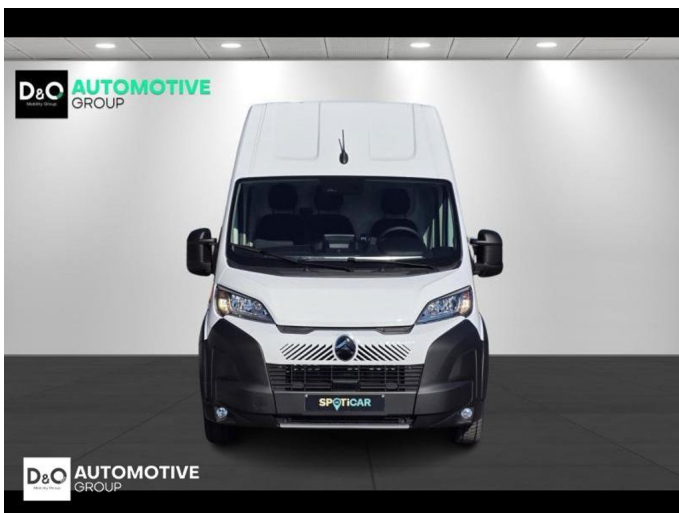

Foto's voertuig