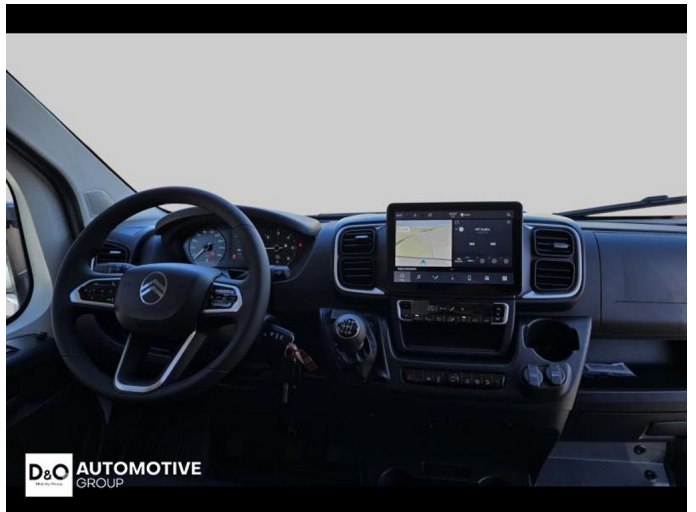

Foto's voertuig