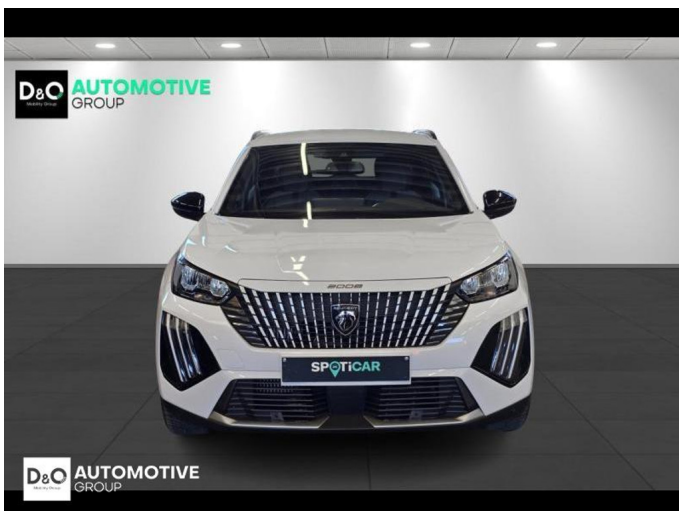

## Peugeot 2008

allure camera gps

€ 18.390,-

2025

20.318 KM

### Kenmerken

<b>Merk</b>	Peugeot	<b>Bouwjaar</b>	-	<b>Tellerstand</b>	20.318 KM
<b>Model</b>	2008	<b>Kleur</b>	wit metallic	<b>Vermogen</b>	101 PK
<b>Type</b>	allure camera gps	<b>Brandstof</b>	Benzine	<b>Cilinderinhoud</b>	1199 CC
<b>Prijs</b>	€ 18.390,-	<b>Transmissie</b>	Handgeschakeld	<b>Gewicht:</b>	-

# Foto's voertuig