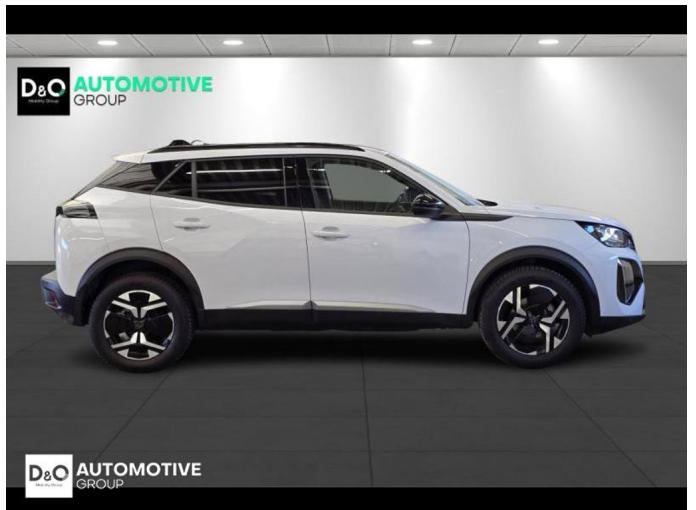

### Kenmerken

<b>Merk</b>	Peugeot	<b>Bouwjaar</b>	-	<b>Tellerstand</b>	20.318 KM
<b>Model</b>	2008	<b>Kleur</b>	wit metallic	<b>Vermogen</b>	101 PK
<b>Type</b>	allure camera gps	<b>Brandstof</b>	Benzine	<b>Cilinderinhoud</b>	1199 CC
<b>Prijs</b>	€ 18.390,-	<b>Transmissie</b>	Handgeschakeld	<b>Gewicht:</b>	-

# Foto's voertuig