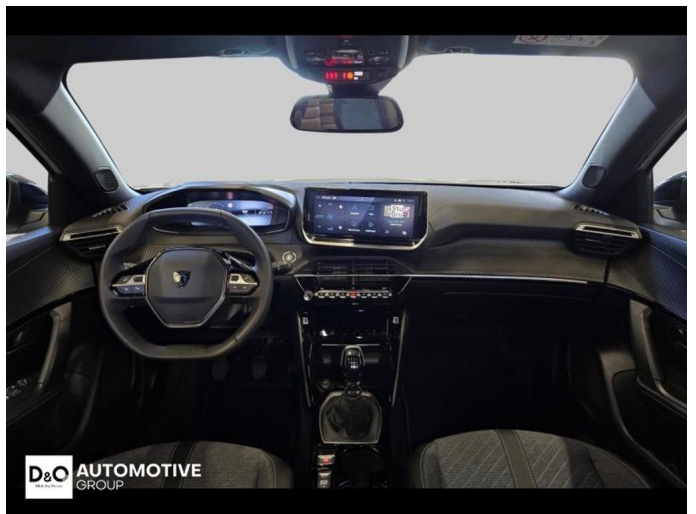

Foto's voertuig

Overige

Aanraakscherm
Achteruitrijcamera
Active Safety Brake
Airbag bestuurder
Alu velgen
Automatische klimaatregeling
Automatische koplampontsteking
Automatische parkeerrem
Bandenspanningscontrole
Bluetooth
Boordcomputer
Centrale vergrendeling
Dagrijlichten
Digitale radio-ontvangst
Elektrisch inklapbare buitenspiegels
Elektrisch verstelbaar buitenspiegels
Elektronische parkeerrem
ESP
Getinte ramen
GPS Business
GPS Professional
GPS Systeem
Halflederen bekleding
Keyless Entry
LED dagrijverlichting
LED verlichting
Lendensteun
Multifunctioneel stuur
Multimediasysteem
Noodoproepsysteem
Parkeersensoren achteraan
Parkeersensoren vooraan
Snelheidsregelaar
velgen 18"