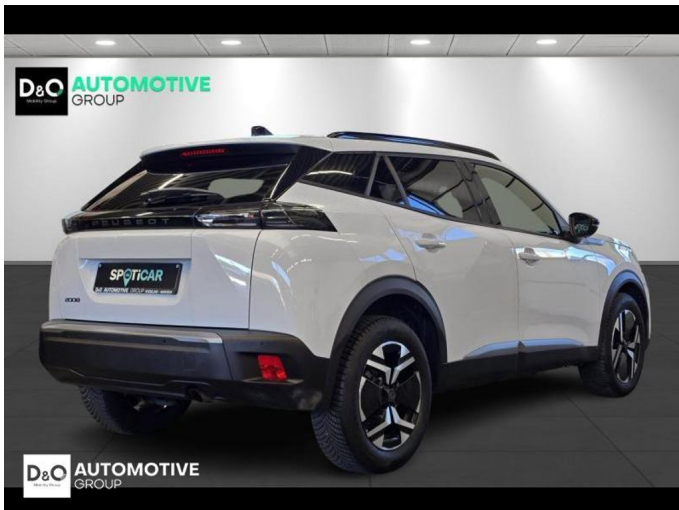

### Kenmerken

<b>Merk</b>	Peugeot	<b>Bouwjaar</b>	-	<b>Tellerstand</b>	20.318 KM
<b>Model</b>	2008	<b>Kleur</b>	wit metallic	<b>Vermogen</b>	101 PK
<b>Type</b>	allure camera gps	<b>Brandstof</b>	Benzine	<b>Cilinderinhoud</b>	1199 CC
<b>Prijs</b>	€ 18.390,-	<b>Transmissie</b>	Handgeschakeld	<b>Gewicht:</b>	-

# Foto's voertuig