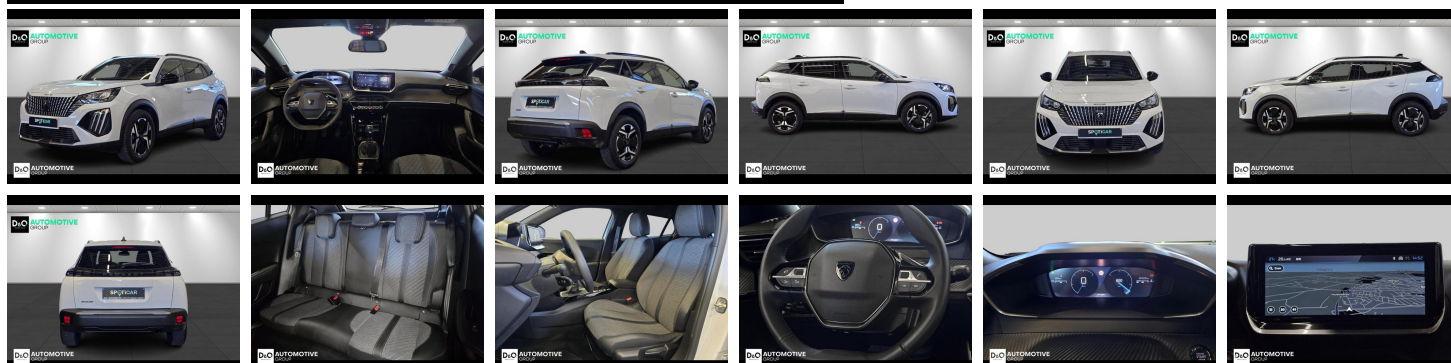

### Kenmerken

<b>Merk</b>	Peugeot	<b>Bouwjaar</b>	-	<b>Tellerstand</b>	20.318 KM
<b>Model</b>	2008	<b>Kleur</b>	wit metallic	<b>Vermogen</b>	101 PK
<b>Type</b>	allure camera gps	<b>Brandstof</b>	Benzine	<b>Cilinderinhoud</b>	1199 CC
<b>Prijs</b>	€ 18.390,-	<b>Transmissie</b>	Handgeschakeld	<b>Gewicht:</b>	-

# Foto's voertuig

Welkom bij D/O Automotive Group - al vele jaren uw toegewijde Citroën en Peugeotdealer in Roeselare en Waregem!

Als een echt familiebedrijf hechten we enorm veel waarde aan twee essentiële pijlers: professionaliteit en een hartelijke, klantgerichte benadering. Deze principes vormen de kern van alles wat we doen.

Bij D/O Automotive Group vindt u het volledige gamma van Peugeot / Citroën, waaronder personenwagens, bedrijfsvoertuigen en elektrische of hybride modellen. Ontdek onze ruime selectie van meer dan 100 nieuwe en gebruikte voertuigen.