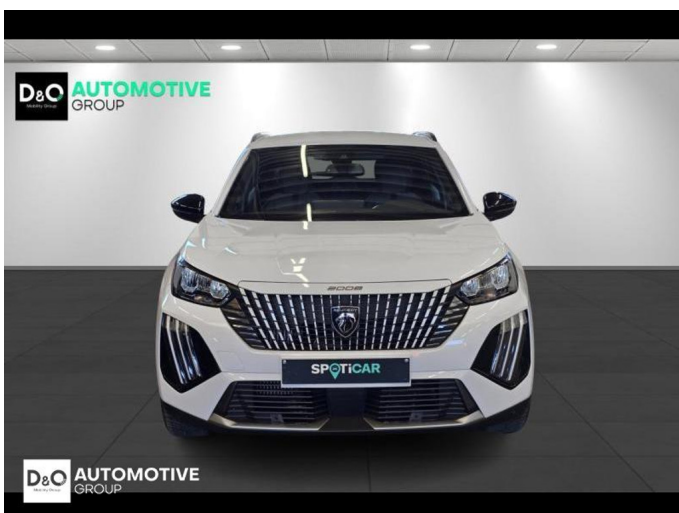

Peugeot 2008

allure camera gps

€ 18.390,- 2025 20.318 KM

Kenmerken

Merk	Peugeot	Bouwjaar	-	Tellerstand	20.318 KM
Model	2008	Kleur	wit metallic	Vermogen	101 PK
Type	allure camera gps	Brandstof	Benzine	Cilinderinhoud	1199 CC
Prijs	€ 18.390,-	Transmissie	Handgeschakeld	Gewicht:	-

Foto's voertuig

Overige

Aanraakscherm
Achteruitrijcamera
Active Safety Brake
Airbag bestuurder
Alu velgen
Automatische klimaatregeling
Automatische koplampontsteking
Automatische parkeerrem
Bandenspanningscontrole
Bluetooth
Boordcomputer
Centrale vergrendeling
Dagrijlichten
Digitale radio-ontvangst
Elektrisch inklapbare buitenspiegels
Elektrisch verstelbaar buitenspiegels
Elektronische parkeerrem
ESP
Getinte ramen
GPS Business
GPS Professional
GPS Systeem
Halflederen bekleding
Keyless Entry
LED dagrijverlichting
LED verlichting
Lendensteun
Multifunctioneel stuur
Multimediasysteem
Noodoproepsysteem
Parkeersensoren achteraan
Parkeersensoren vooraan
Snelheidsregelaar
velgen 18"