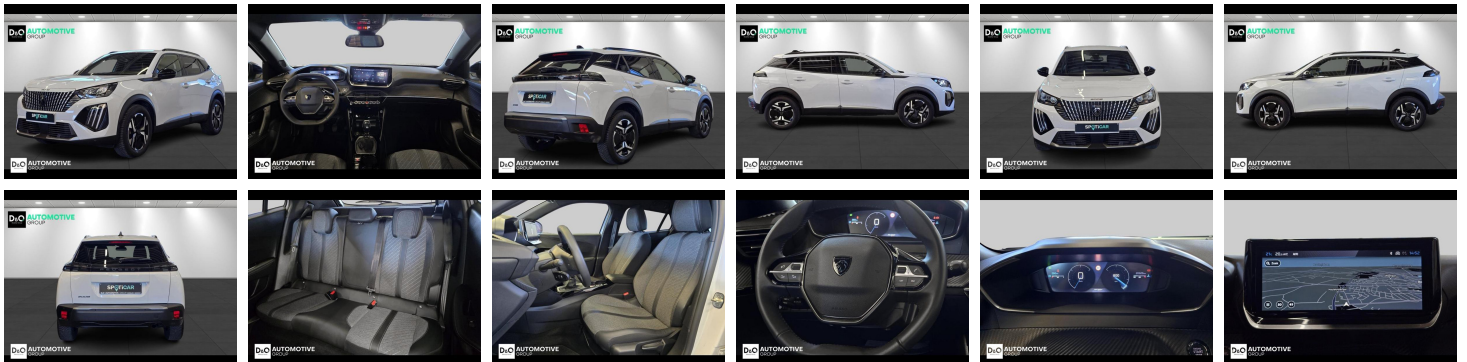

Peugeot 2008

allure camera gps

€ 18.390,- 2025 20.318 KM

Kenmerken

Merk	Peugeot	Bouwjaar	-	Tellerstand	20.318 KM
Model	2008	Kleur	wit metallic	Vermogen	101 PK
Type	allure camera gps	Brandstof	Benzine	Cilinderinhoud	1199 CC
Prijs	€ 18.390,-	Transmissie	Handgeschakeld	Gewicht:	-

Foto's voertuig

Overige

Aanraakscherm
Achteruitrijcamera
Active Safety Brake
Airbag bestuurder
Alu velgen
Automatische klimaatregeling
Automatische koplampontsteking
Automatische parkeerrem
Bandenspanningscontrole
Bluetooth
Boordcomputer
Centrale vergrendeling
Dagrijlichten
Digitale radio-ontvangst
Elektrisch inklapbare buitenspiegels
Elektrisch verstelbaar buitenspiegels
Elektronische parkeerrem
ESP
Getinte ramen
GPS Business
GPS Professional
GPS Systeem
Halflederen bekleding
Keyless Entry
LED dagrijverlichting
LED verlichting
Lendensteun
Multifunctioneel stuur
Multimediasysteem
Noodoproepsysteem
Parkeersensoren achteraan
Parkeersensoren vooraan
Snelheidsregelaar
velgen 18"

Welkom bij D/O Automotive Group - al vele jaren uw toegewijde Citroën en Peugeotdealer in Roeselare en Waregem!

Als een echt familiebedrijf hechten we enorm veel waarde aan twee essentiële pijlers: professionaliteit en een hartelijke, klantgerichte benadering. Deze principes vormen de kern van alles wat we doen.

Bij D/O Automotive Group vindt u het volledige gamma van Peugeot / Citroën, waaronder personenwagens, bedrijfsvoertuigen en elektrische of hybride modellen. Ontdek onze ruime selectie van meer dan 100 nieuwe en gebruikte voertuigen.