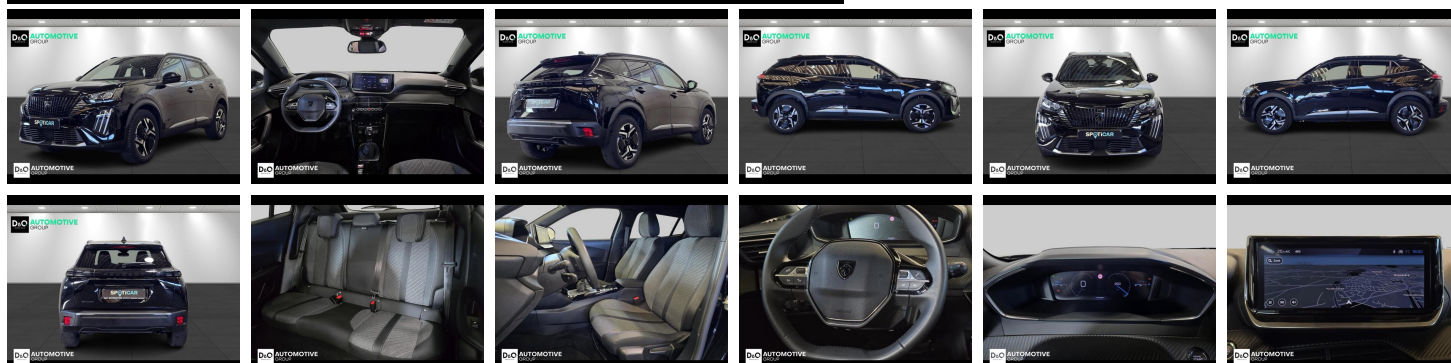

## Peugeot 2008

allure 360° camera gps

€ 17.990,-      2025      25.577 KM

### Kenmerken

<b>Merk</b>	Peugeot	<b>Bouwjaar</b>	-	<b>Tellerstand</b>	25.577 KM
<b>Model</b>	2008	<b>Kleur</b>	zwart metallic	<b>Vermogen</b>	101 PK
<b>Type</b>	allure 360° camera gps	<b>Brandstof</b>	Benzine	<b>Cilinderinhoud</b>	1199 CC
<b>Prijs</b>	€ 17.990,-	<b>Transmissie</b>	Handgeschakeld	<b>Gewicht:</b>	-

# Foto's voertuig

Welkom bij D/O Automotive Group - al vele jaren uw toegewijde Citroën en Peugeotdealer in Roeselare en Waregem!

Als een echt familiebedrijf hechten we enorm veel waarde aan twee essentiële pijlers: professionaliteit en een hartelijke, klantgerichte benadering. Deze principes vormen de kern van alles wat we doen.