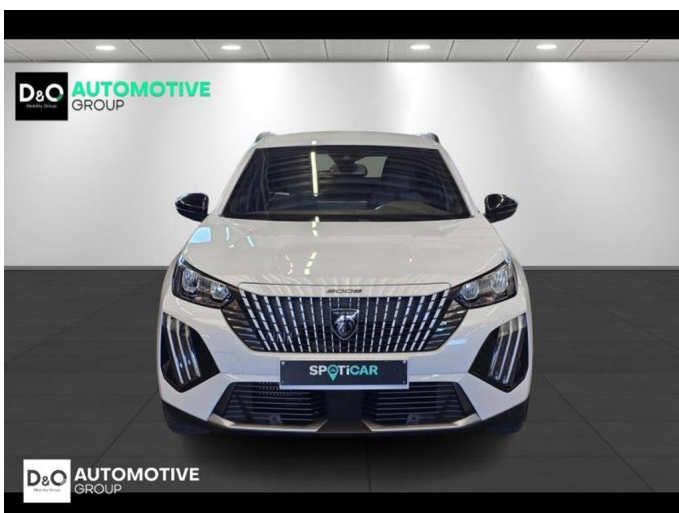

## Peugeot 2008

allure camera gps

€ 18.290,-

2025

21.139 KM

# Foto's voertuig