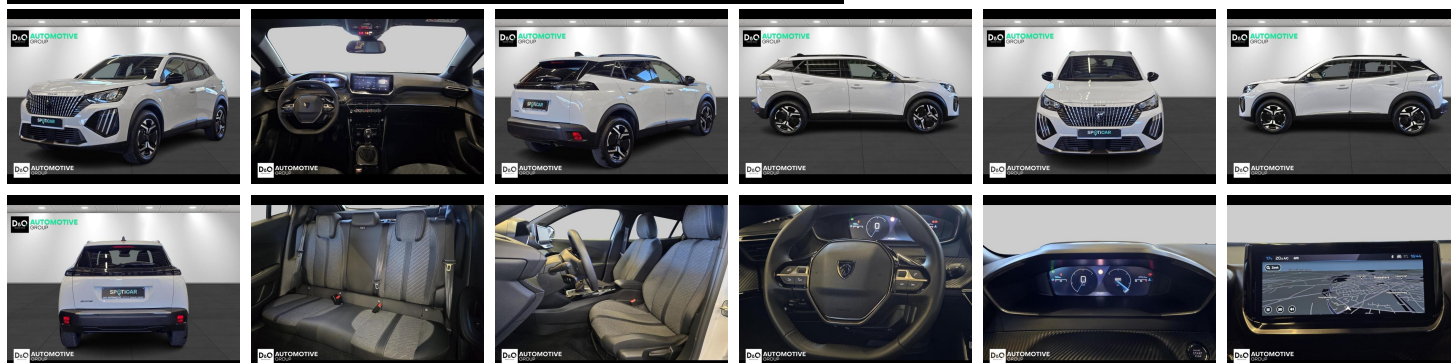

## Peugeot 2008

allure camera gps

€ 18.290,-

2025

21.139 KM

# Foto's voertuig

Welkom bij D/O Automotive Group - al vele jaren uw toegewijde Citroën en Peugeotdealer in Roeselare en Waregem!

Als een echt familiebedrijf hechten we enorm veel waarde aan twee essentiële pijlers: professionaliteit en een hartelijke, klantgerichte benadering. Deze principes vormen de kern van alles wat we doen.

Bij D/O Automotive Group vindt u het volledige gamma van Peugeot / Citroën, waaronder personenwagens, bedrijfsvoertuigen en elektrische of hybride modellen. Ontdek onze ruime selectie van meer dan 100 nieuwe en gebruikte voertuigen.