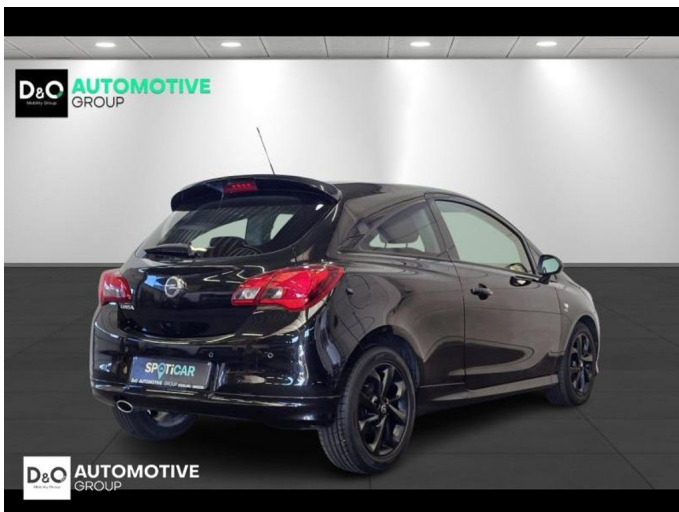

### Kenmerken

<b>Merk</b>	Opel	<b>Bouwjaar</b>	-	<b>Tellerstand</b>	69.384 KM
<b>Model</b>	Corsa	<b>Kleur</b>	zwart metallic	<b>Vermogen</b>	69 PK
<b>Type</b>	opc gps parkeerhulp	<b>Brandstof</b>	Benzine	<b>Cilinderinhoud</b>	1199 CC
<b>Prijs</b>	€ 8.990,-	<b>Transmissie</b>	Handgeschakeld	<b>Gewicht:</b>	-

# Foto's voertuig