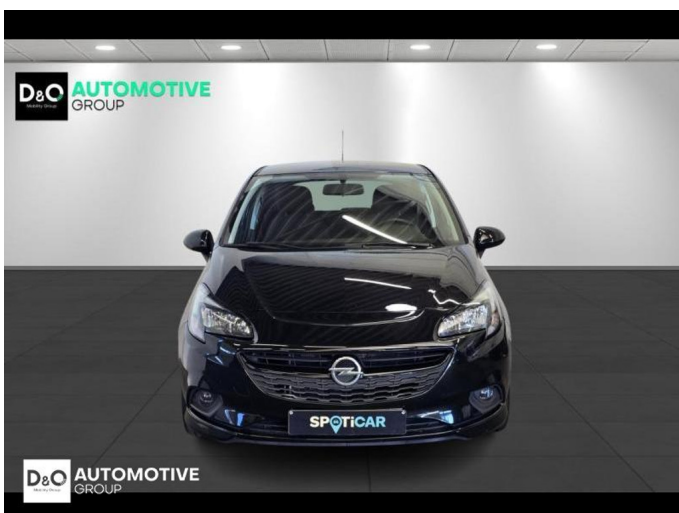

### Kenmerken

<b>Merk</b>	Opel	<b>Bouwjaar</b>	-	<b>Tellerstand</b>	69.384 KM
<b>Model</b>	Corsa	<b>Kleur</b>	zwart metallic	<b>Vermogen</b>	69 PK
<b>Type</b>	opc gps parkeerhulp	<b>Brandstof</b>	Benzine	<b>Cilinderinhoud</b>	1199 CC
<b>Prijs</b>	€ 8.990,-	<b>Transmissie</b>	Handgeschakeld	<b>Gewicht:</b>	-

# Foto's voertuig