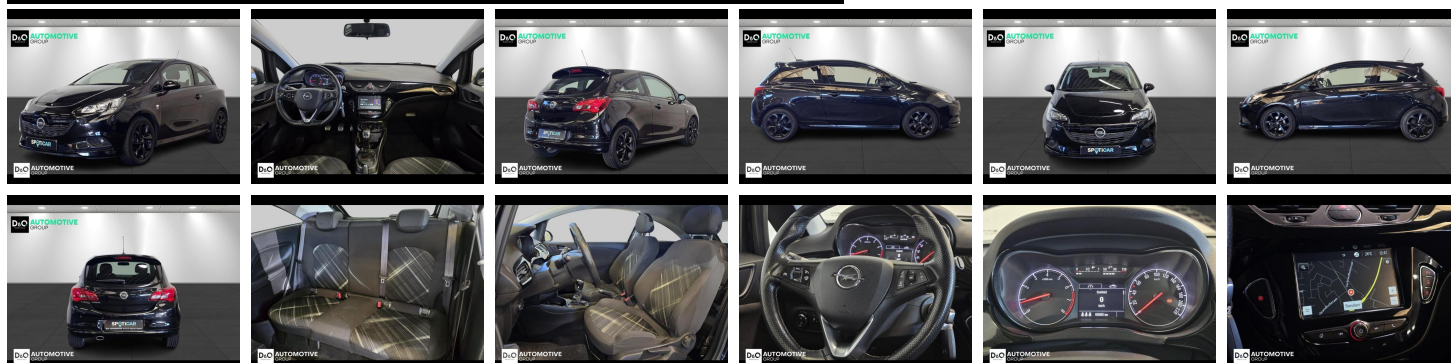

Kenmerken

Merk	Opel	Bouwjaar	-	Tellerstand	69.384 KM
Model	Corsa	Kleur	zwart metallic	Vermogen	69 PK
Type	opc gps parkeerhulp	Brandstof	Benzine	Cilinderinhoud	1199 CC
Prijs	€ 8.990,-	Transmissie	Handgeschakeld	Gewicht:	-