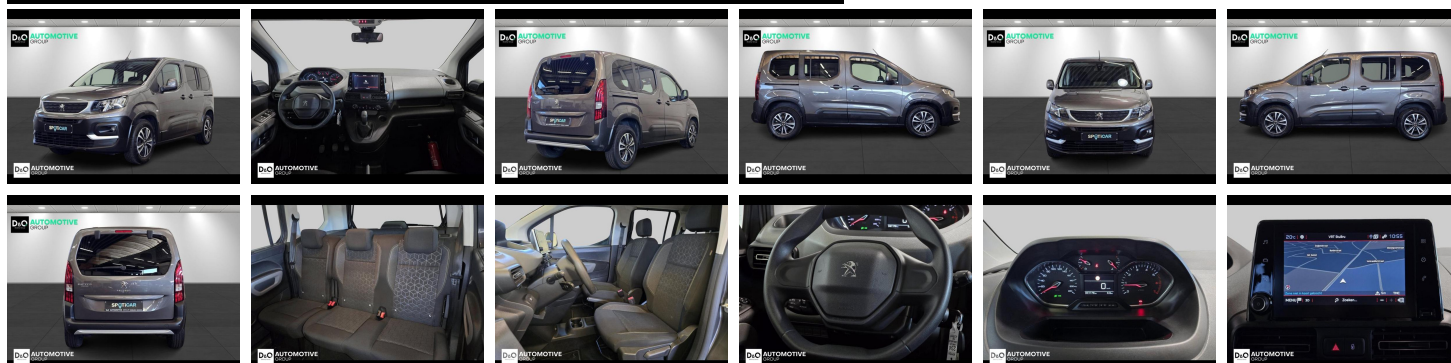

### Kenmerken

<b>Merk</b>	Peugeot	<b>Bouwjaar</b>	-	<b>Tellerstand</b>	41.175 KM
<b>Model</b>	Rifter	<b>Kleur</b>	grijs metallic	<b>Vermogen</b>	102 PK
<b>Type</b>	active gps parkeerhulp	<b>Brandstof</b>	Diesel	<b>Cilinderinhoud</b>	1499 CC
<b>Prijs</b>	€ 15.490,-	<b>Transmissie</b>	Handgeschakeld	<b>Gewicht:</b>	-

# Foto's voertuig

Welkom bij D/O Automotive Group - al vele jaren uw toegewijde Citroën en Peugeotdealer in Roeselare en Waregem!

Als een echt familiebedrijf hechten we enorm veel waarde aan twee essentiële pijlers: professionaliteit en een hartelijke, klantgerichte benadering. Deze principes vormen de kern van alles wat we doen.

Bij D/O Automotive Group vindt u het volledige gamma van Peugeot / Citroën, waaronder personenwagens, bedrijfsvoertuigen en elektrische of hybride modellen. Ontdek onze ruime selectie van meer dan 100 nieuwe en gebruikte voertuigen. Met onze eigen werkplaatsen in Roeselare en Waregem staan we altijd paraat voor onderhoud, reparaties en carrosseriewerkzaamheden.