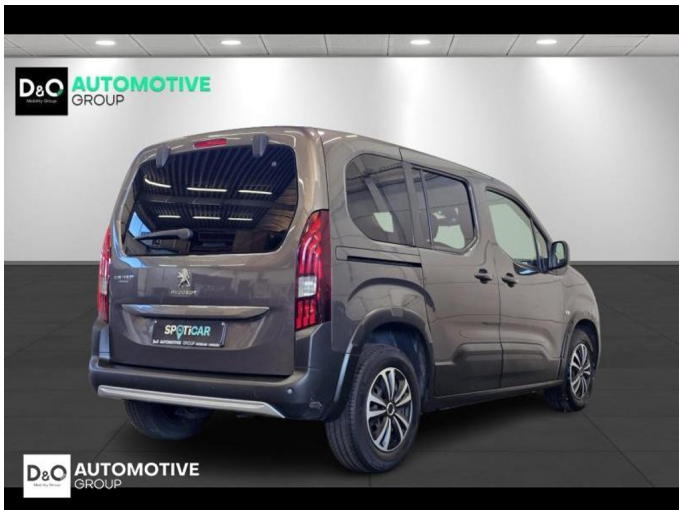

## Peugeot Rifter

active gps parkeerhulp

€ 15.490,-      2020      41.175 KM

### Kenmerken

<b>Merk</b>	Peugeot	<b>Bouwjaar</b>	-	<b>Tellerstand</b>	41.175 KM
<b>Model</b>	Rifter	<b>Kleur</b>	grijs metallic	<b>Vermogen</b>	102 PK
<b>Type</b>	active gps parkeerhulp	<b>Brandstof</b>	Diesel	<b>Cilinderinhoud</b>	1499 CC
<b>Prijs</b>	€ 15.490,-	<b>Transmissie</b>	Handgeschakeld	<b>Gewicht:</b>	-

# Foto's voertuig