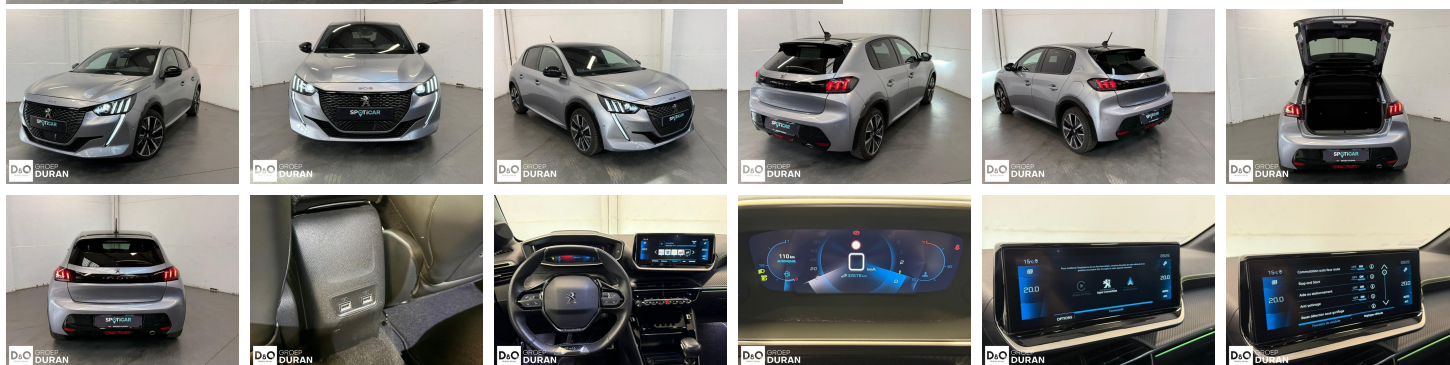

## Peugeot 208 GT-Line

€ 14.490,-      2022      32.700 KM

### Kenmerken

<b>Merk</b>	Peugeot	<b>Bouwjaar</b>	-	<b>Tellerstand</b>	32.700 KM
<b>Model</b>	208	<b>Kleur</b>	grijs metallic	<b>Vermogen</b>	101 PK
<b>Type</b>	GT-Line	<b>Brandstof</b>	Benzine	<b>Cilinderinhoud</b>	1199 CC
<b>Prijs</b>	€ 14.490,-	<b>Transmissie</b>	Handgeschakeld	<b>Gewicht:</b>	-

## Foto's voertuig

## Overige

---

Aanraakscherm  
Achteruitrijcamera  
Airbag bestuurder  
Alu velgen  
Automatische klimaatregeling  
Bandenspanningscontrole  
Binnenspiegel automatisch dimmend  
Bluetooth  
Centrale vergrendeling  
Digitale radio-ontvangst  
Getinte ramen  
GPS Systeem  
Halflederen bekleding  
Isofix  
Keyless Entry  
Klimaatregeling  
LED verlichting  
Multifunctioneel stuur  
Multimediasysteem  
Noodoproepsysteem  
Parkeersensoren achteraan  
Parkeersensoren vooraan  
Snelheidsregelaar  
Verwarmde voorzetels