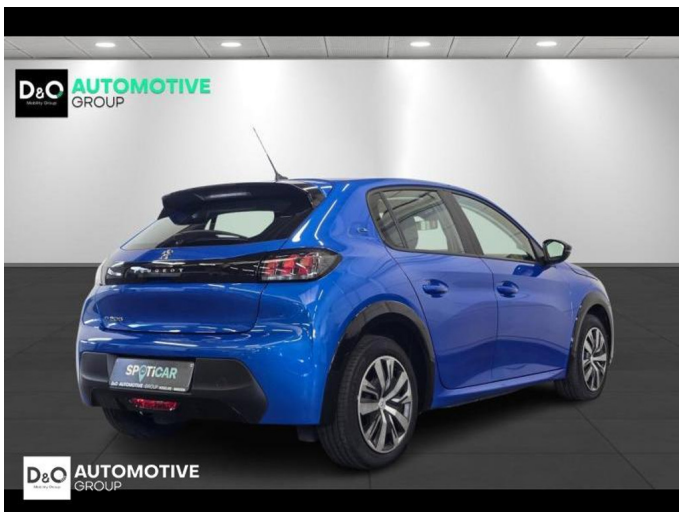

Peugeot 208

e-208 active gps parkeerhulp

€ 16.990,- 2022 9.874 KM

Kenmerken

Merk	Peugeot	Bouwjaar	-	Tellerstand	9.874 KM
Model	208	Kleur	blauw metallic	Vermogen	136 PK
Type	e-208 active gps parkeerhulp	Brandstof	Elektrisch	Cilinderinhoud	-
Prijs	€ 16.990,-	Transmissie	Automaat	Gewicht:	-

Foto's voertuig

Overige

Aanraakscherm
Airbag bestuurder
Automatische koplampontsteking
Automatische parkeerrem
Bandenspanningscontrole
Bluetooth
Boordcomputer
Centrale vergrendeling
Dagrijlichten
Digitale radio-ontvangst
Elektrisch verstelbaar buitenspiegels
Elektronische parkeerrem
Getinte ramen
GPS Business
GPS Professional
GPS Systeem
LED dagrijverlichting
LED verlichting
Lendensteun
Multifunctioneel stuur
Multimediasysteem
Noodoproepsysteem
Parkeersensoren achteraan
Snelheidsregelaar