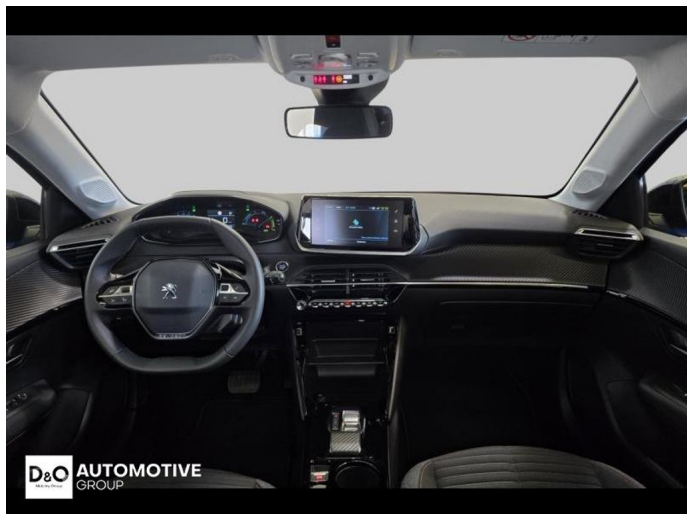

Foto's voertuig

Overige

Aanraakscherm
Airbag bestuurder
Automatische koplampontsteking
Automatische parkeerrem
Bandenspanningscontrole
Bluetooth
Boordcomputer
Centrale vergrendeling
Dagrijlichten
Digitale radio-ontvangst
Elektrisch verstelbaar buitenspiegels
Elektronische parkeerrem
Getinte ramen
GPS Business
GPS Professional
GPS Systeem
LED dagrijverlichting
LED verlichting
Lendensteun
Multifunctioneel stuur
Multimediasysteem
Noodoproepsysteem
Parkeersensoren achteraan
Snelheidsregelaar