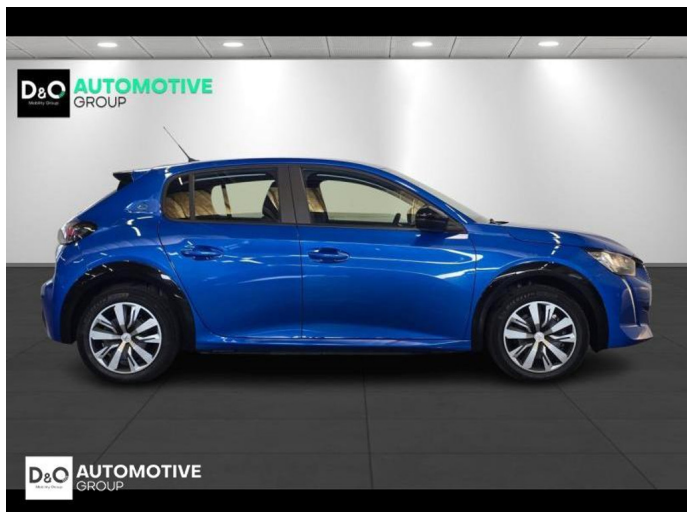

Peugeot 208

e-208 active gps parkeerhulp

€ 16.990,- 2022 9.874 KM

Kenmerken

Merk	Peugeot	Bouwjaar	-	Tellerstand	9.874 KM
Model	208	Kleur	blauw metallic	Vermogen	136 PK
Type	e-208 active gps parkeerhulp	Brandstof	Elektrisch	Cilinderinhoud	-
Prijs	€ 16.990,-	Transmissie	Automaat	Gewicht:	-

Foto's voertuig

Overige

Aanraakscherm
Airbag bestuurder
Automatische koplampontsteking
Automatische parkeerrem
Bandenspanningscontrole
Bluetooth
Boordcomputer
Centrale vergrendeling
Dagrijlichten
Digitale radio-ontvangst
Elektrisch verstelbaar buitenspiegels
Elektronische parkeerrem
Getinte ramen
GPS Business
GPS Professional
GPS Systeem
LED dagrijverlichting
LED verlichting
Lendensteun
Multifunctioneel stuur
Multimediasysteem
Noodoproepsysteem
Parkeersensoren achteraan
Snelheidsregelaar