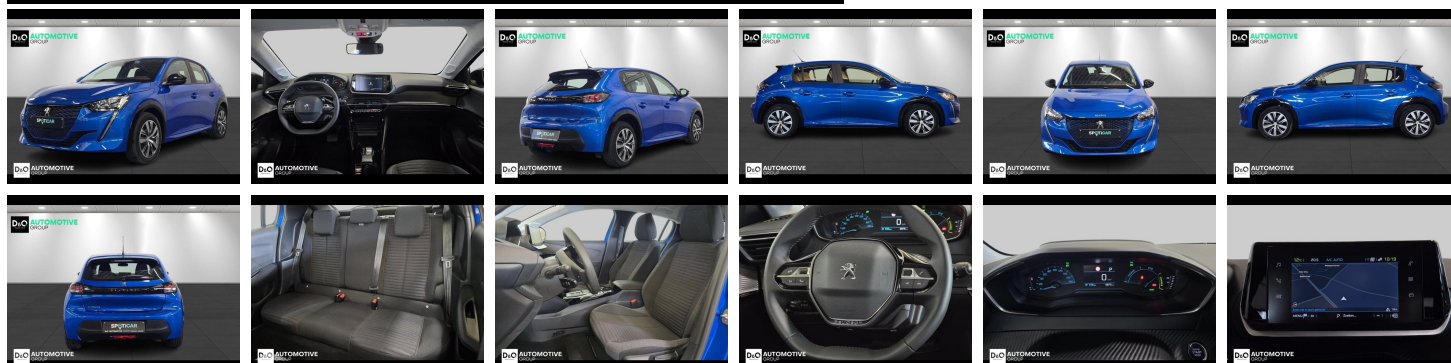

Peugeot 208

e-208 active gps parkeerhulp

€ 16.990,- 2022 9.874 KM

Kenmerken

Merk	Peugeot	Bouwjaar	-	Tellerstand	9.874 KM
Model	208	Kleur	blauw metallic	Vermogen	136 PK
Type	e-208 active gps parkeerhulp	Brandstof	Elektrisch	Cilinderinhoud	-
Prijs	€ 16.990,-	Transmissie	Automaat	Gewicht:	-

Foto's voertuig

Overige

Aanraakscherm
Airbag bestuurder
Automatische koplampontsteking
Automatische parkeerrem
Bandenspanningscontrole
Bluetooth
Boordcomputer
Centrale vergrendeling
Dagrijlichten
Digitale radio-ontvangst
Elektrisch verstelbaar buitenspiegels
Elektronische parkeerrem
Getinte ramen
GPS Business
GPS Professional
GPS Systeem
LED dagrijverlichting
LED verlichting
Lendensteun
Multifunctioneel stuur
Multimediasysteem
Noodoproepsysteem
Parkeersensoren achteraan
Snelheidsregelaar

Welkom bij D/O Automotive Group - al vele jaren uw toegewijde Citroën en Peugeotdealer in Roeselare en Waregem!

Als een echt familiebedrijf hechten we enorm veel waarde aan twee essentiële pijlers: professionaliteit en een hartelijke, klantgerichte benadering. Deze principes vormen de kern van alles wat we doen.

Bij D/O Automotive Group vindt u het volledige gamma van Peugeot / Citroën, waaronder personenwagens, bedrijfsvoertuigen en elektrische of hybride modellen. Ontdek onze ruime selectie van meer dan 100 nieuwe en gebruikte voertuigen.