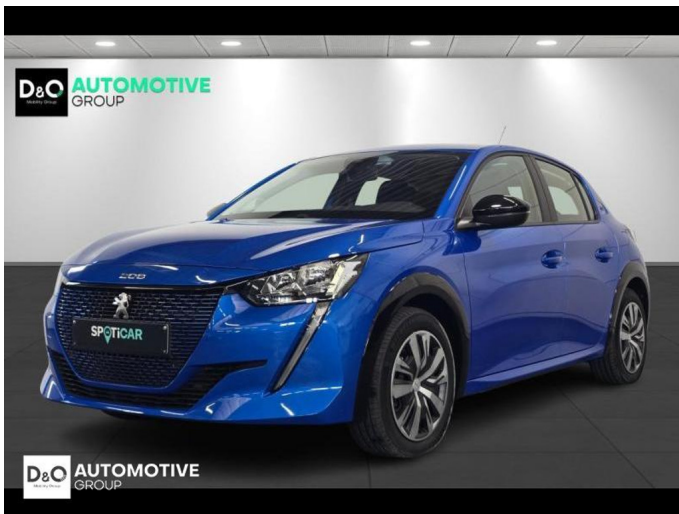

Foto's voertuig