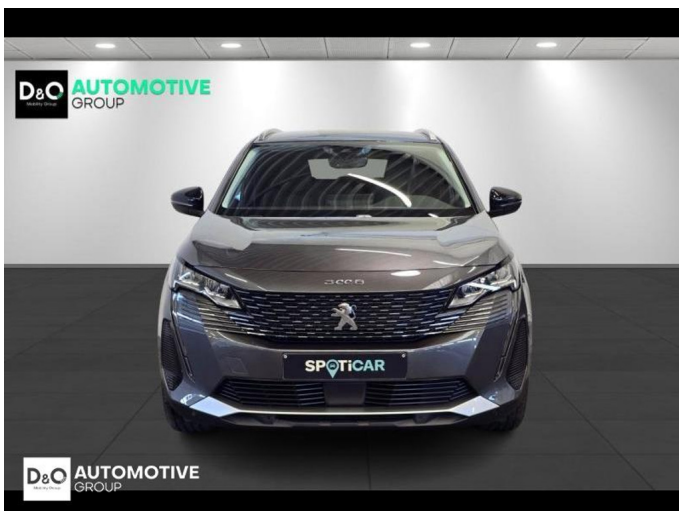

## Peugeot 3008

Road Trip camera gps

€ 23.490,-

2022

29.224 KM

### Kenmerken

<b>Merk</b>	Peugeot	<b>Bouwjaar</b>	-	<b>Tellerstand</b>	29.224 KM
<b>Model</b>	3008	<b>Kleur</b>	grijs metallic	<b>Vermogen</b>	224 PK
<b>Type</b>	Road Trip camera gps	<b>Brandstof</b>	Hybride	<b>Cilinderinhoud</b>	1598 CC
<b>Prijs</b>	€ 23.490,-	<b>Transmissie</b>	Automaat	<b>Gewicht:</b>	-

# Foto's voertuig