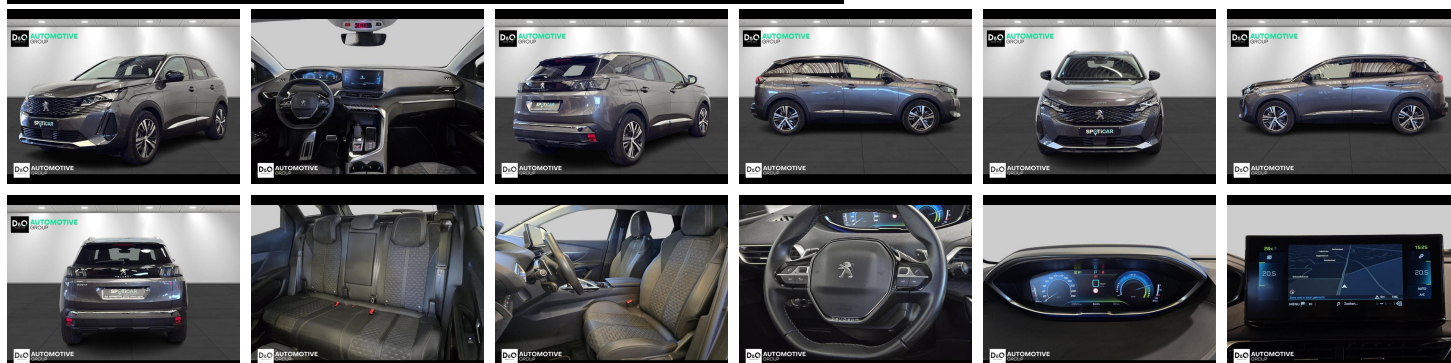

### Kenmerken

<b>Merk</b>	Peugeot	<b>Bouwjaar</b>	-	<b>Tellerstand</b>	29.224 KM
<b>Model</b>	3008	<b>Kleur</b>	grijs metallic	<b>Vermogen</b>	224 PK
<b>Type</b>	Road Trip camera gps	<b>Brandstof</b>	Hybride	<b>Cilinderinhoud</b>	1598 CC
<b>Prijs</b>	€ 23.490,-	<b>Transmissie</b>	Automaat	<b>Gewicht:</b>	-

# Foto's voertuig

Welkom bij D/O Automotive Group - al vele jaren uw toegewijde Citroën en Peugeotdealer in Roeselare en Waregem!

Als een echt familiebedrijf hechten we enorm veel waarde aan twee essentiële pijlers: professionaliteit en een hartelijke, klantgerichte benadering. Deze principes vormen de kern van alles wat we doen.

Bij D/O Automotive Group vindt u het volledige gamma van Peugeot / Citroën, waaronder personenwagens, bedrijfsvoertuigen en elektrische of hybride modellen. Ontdek onze ruime selectie van meer dan 100 nieuwe en gebruikte voertuigen.