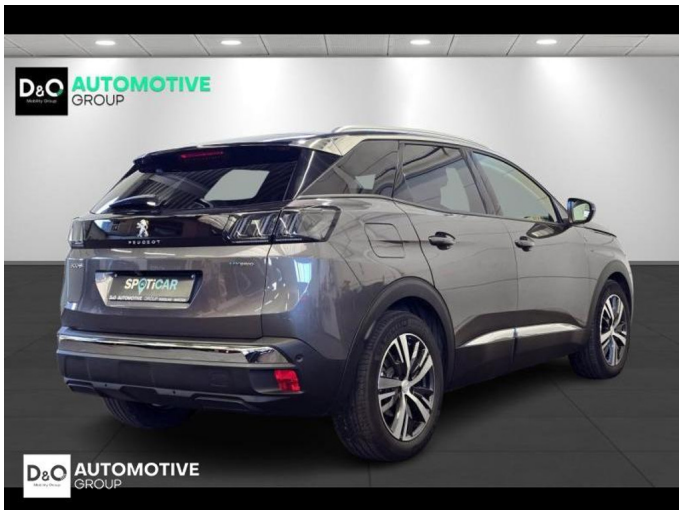

## Peugeot 3008

Road Trip camera gps

€ 23.490,-

2022

29.224 KM

### Kenmerken

<b>Merk</b>	Peugeot	<b>Bouwjaar</b>	-	<b>Tellerstand</b>	29.224 KM
<b>Model</b>	3008	<b>Kleur</b>	grijs metallic	<b>Vermogen</b>	224 PK
<b>Type</b>	Road Trip camera gps	<b>Brandstof</b>	Hybride	<b>Cilinderinhoud</b>	1598 CC
<b>Prijs</b>	€ 23.490,-	<b>Transmissie</b>	Automaat	<b>Gewicht:</b>	-

# Foto's voertuig