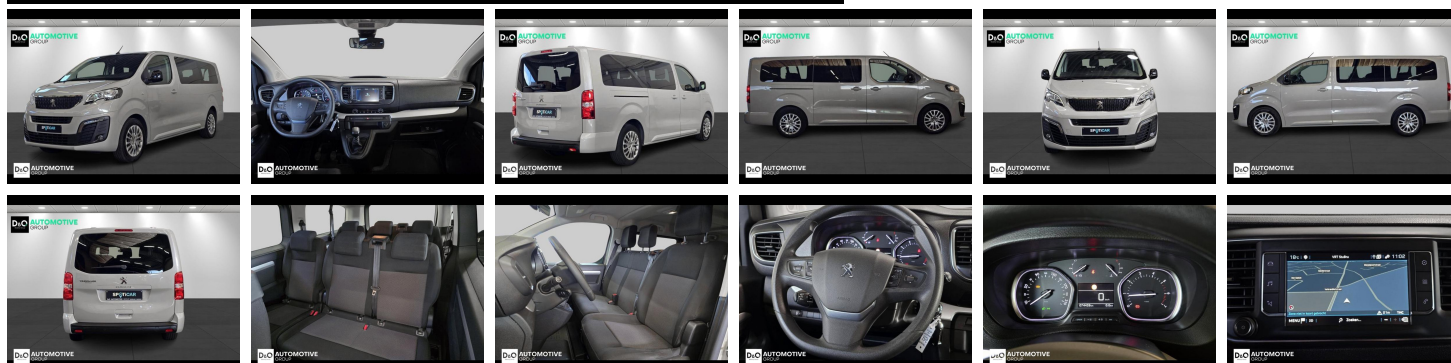

### Kenmerken

<b>Merk</b>	Peugeot	<b>Bouwjaar</b>	-	<b>Tellerstand</b>	74.458 KM
<b>Model</b>	Traveller	<b>Kleur</b>	grijs metallic	<b>Vermogen</b>	120 PK
<b>Type</b>	Business 9 PL GPS parkeerhulp	<b>Brandstof</b>	Diesel	<b>Cilinderinhoud</b>	1498 CC
<b>Prijs</b>	€ 26.990,-	<b>Transmissie</b>	Handgeschakeld	<b>Gewicht:</b>	-

# Foto's voertuig

Welkom bij D/O Automotive Group - al vele jaren uw toegewijde Citroën en Peugeotdealer in Roeselare en Waregem!

Als een echt familiebedrijf hechten we enorm veel waarde aan twee essentiële pijlers: professionaliteit en een hartelijke, klantgerichte benadering. Deze principes vormen de kern van alles wat we doen.

Bij D/O Automotive Group vindt u het volledige gamma van Peugeot / Citroën, waaronder personenwagens, bedrijfsvoertuigen en elektrische of hybride modellen. Ontdek onze ruime selectie van meer dan 100 nieuwe en gebruikte voertuigen.