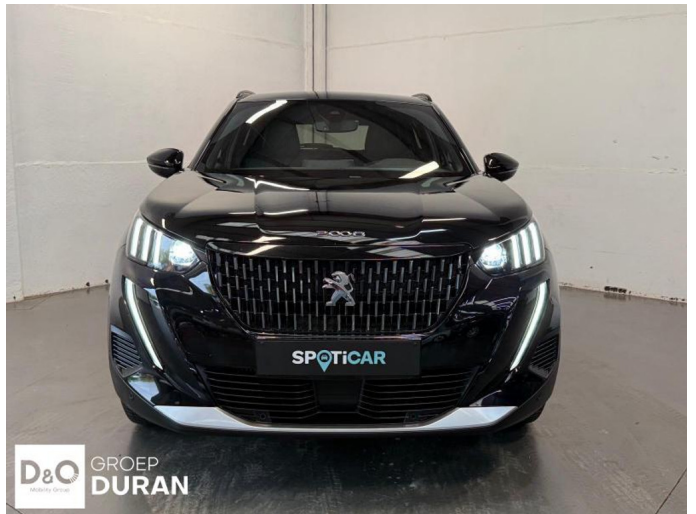

Foto's voertuig

Overige

Aanraakscherm
Achteruitrijcamera
Airbag bestuurder
Alu velgen
Apple CarPlay
Automatische klimaatregeling
Bandenspanningscontrole
Binnenspiegel automatisch dimmend
Bluetooth
Centrale vergrendeling
Digitale radio-ontvangst
Elektronische parkeerrem
ESP
Getinte ramen
GPS Systeem
Halflederen bekleding
Keyless Entry
Klimaatregeling
LED verlichting
Multifunctioneel stuur
Multimediasysteem
Noodoproepsysteem
Parkeersensoren achteraan
Parkeersensoren vooraan
Snelheidsregelaar
velgen 17"
Verwarmde voorzetels