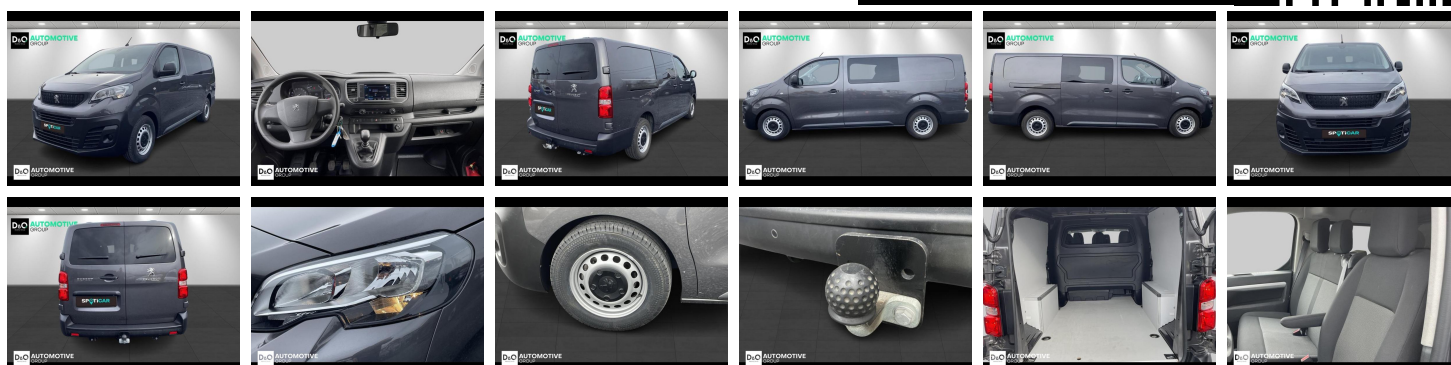

Peugeot Expert

Dubbele Cabine | airco | camera |
trekhaak |

€ 24.990,- 2023 24.365 KM

Kenmerken

Merk	Peugeot	Bouwjaar	-	Tellerstand	24.365 KM
Model	Expert	Kleur	grijs metallic	Vermogen	145 PK
Type	Dubbele Cabine airco camera trekhaak	Brandstof	Diesel	Cilinderinhoud	1997 CC
Prijs	€ 24.990,-	Transmissie	Handgeschakeld	Gewicht:	-

Foto's voertuig

Overige

Aanraakscherm
Achteruitrijcamera
Airbag bestuurder
Automatische koplampontsteking
Bandenspanningscontrole
Bluetooth
Boordcomputer
Centrale vergrendeling
Digitale radio-ontvangst
Elektrisch verstelbaar buitenspiegels
GPS Systeem
Klimaatregeling
Multifunctioneel stuur
Parkeersensoren achteraan
Reservewiel
Snelheidsregelaar
Trekhaak

Welkom bij D/O Automotive Group - al vele jaren uw toegewijde Citroën en Peugeot-dealer in Roeselare en Waregem!

Als een echt familiebedrijf hechten we enorm veel waarde aan twee essentiële pijlers: professionaliteit en een hartelijke, klantgerichte benadering. Deze principes vormen de kern van alles wat we doen.

Bij D/O Automotive Group vindt u het volledige gamma van Peugeot / Citroën, waaronder personenwagens, bedrijfsvoertuigen en elektrische of hybride modellen. Ontdek onze ruime selectie van meer dan 100 nieuwe en gebruikte voertuigen.