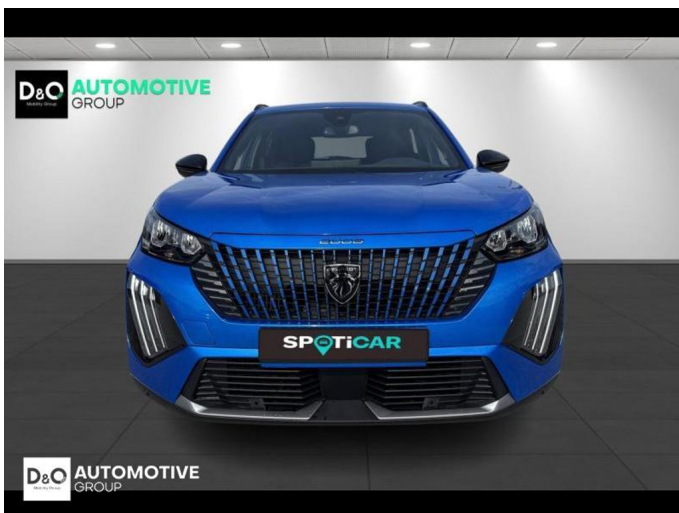

## Peugeot 2008

allure gps automaat

€ 23.790,-      2025      5.015 KM

### Kenmerken

<b>Merk</b>	Peugeot	<b>Bouwjaar</b>	-	<b>Tellerstand</b>	5.015 KM
<b>Model</b>	2008	<b>Kleur</b>	blauw metallic	<b>Vermogen</b>	145 PK
<b>Type</b>	allure gps automaat	<b>Brandstof</b>	Hybride	<b>Cilinderinhoud</b>	1199 CC
<b>Prijs</b>	€ 23.790,-	<b>Transmissie</b>	Automaat	<b>Gewicht:</b>	-

# Foto's voertuig