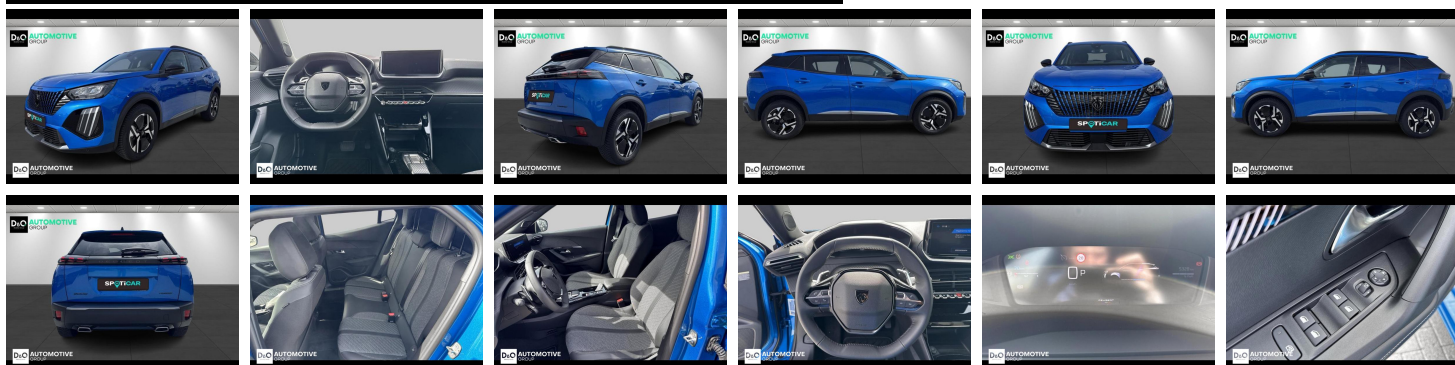

Peugeot 2008

allure gps automaat

€ 21.990,- 2025 5.015 KM

Kenmerken

Merk	Peugeot	Bouwjaar	-	Tellerstand	5.015 KM
Model	2008	Kleur	blauw metallic	Vermogen	145 PK
Type	allure gps automaat	Brandstof	Hybride	Cilinderinhoud	1199 CC
Prijs	€ 21.990,-	Transmissie	Automaat	Gewicht:	-

Foto's voertuig

Overige

Aanraakscherm
Airbag bestuurder
Alu velgen
Automatische klimaatregeling
Automatische koplampontsteking
Automatische parkeerrem
Bandenspanningscontrole
Bluetooth
Boordcomputer
Centrale vergrendeling
Dagrijlichten
Digitale radio-ontvangst
Elektrisch inklapbare buitenspiegels
Elektrisch verstelbaar buitenspiegels
Elektronische parkeerrem
Getinte ramen
GPS Business
GPS Professional
GPS Systeem
Halflederen bekleding
Keyless Entry
LED dagrijverlichting
Lederen stuurwiel
LED verlichting
Lendensteun
Multifunctioneel stuur
Multimediasysteem
Noodoproepsysteem
Parkeersensoren achteraan
Parkeersensoren vooraan
Snelheidsregelaar
velgen 18"

Welkom bij D/O Automotive Group - al vele jaren uw toegewijde Citroën en Peugeotdealer in Roeselare en Waregem!

Als een echt familiebedrijf hechten we enorm veel waarde aan twee essentiële pijlers: professionaliteit en een hartelijke, klantgerichte benadering. Deze principes vormen de kern van alles wat we doen.

Bij D/O Automotive Group vindt u het volledige gamma van Peugeot / Citroën, waaronder personenwagens, bedrijfsvoertuigen en elektrische of hybride modellen. Ontdek onze ruime selectie van meer dan 100 nieuwe en gebruikte voertuigen.