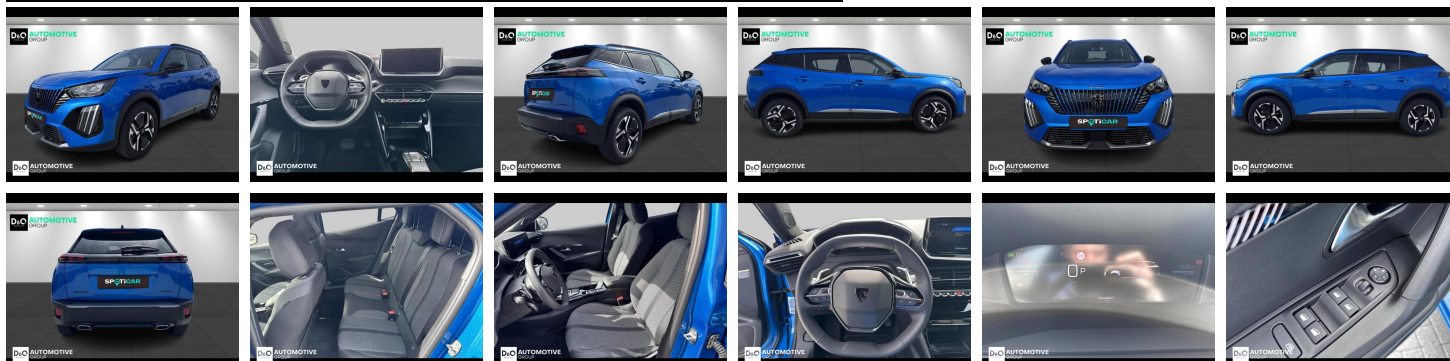

## Peugeot 2008

allure gps automaat

€ 23.790,-      2025      5.015 KM

### Kenmerken

<b>Merk</b>	Peugeot	<b>Bouwjaar</b>	-	<b>Tellerstand</b>	5.015 KM
<b>Model</b>	2008	<b>Kleur</b>	blauw metallic	<b>Vermogen</b>	145 PK
<b>Type</b>	allure gps automaat	<b>Brandstof</b>	Hybride	<b>Cilinderinhoud</b>	1199 CC
<b>Prijs</b>	€ 23.790,-	<b>Transmissie</b>	Automaat	<b>Gewicht:</b>	-

# Foto's voertuig

Welkom bij D/O Automotive Group - al vele jaren uw toegewijde Citroën en Peugeotdealer in Roeselare en Waregem!

Als een echt familiebedrijf hechten we enorm veel waarde aan twee essentiële pijlers: professionaliteit en een hartelijke, klantgerichte benadering. Deze principes vormen de kern van alles wat we doen.