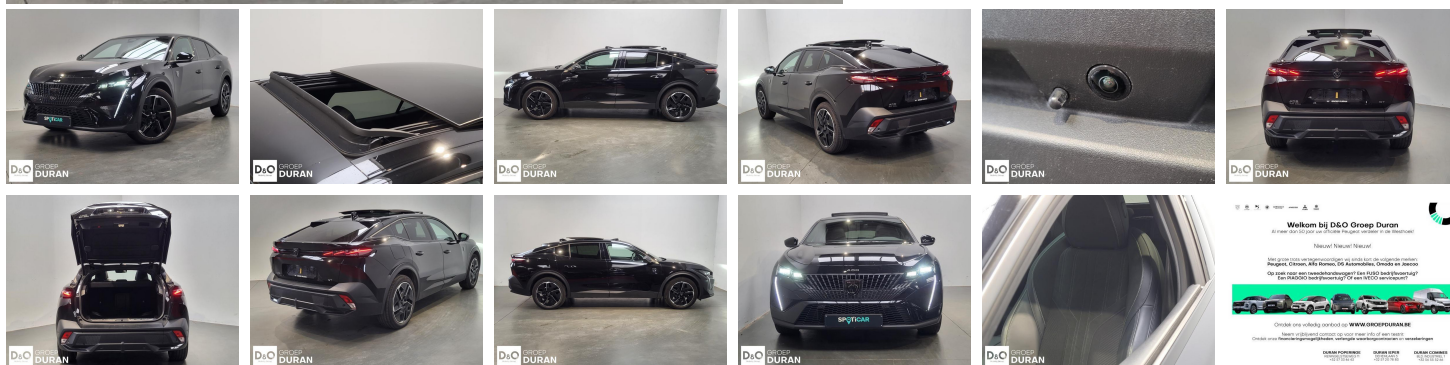

D&O GROEP
DURAN