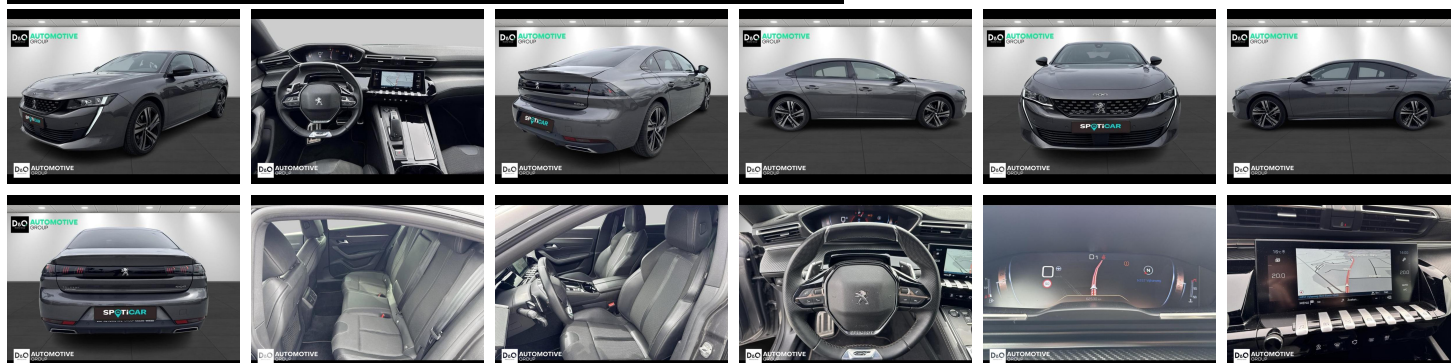

Peugeot 508

GTline | auto airco | GPS | camera

€ 21.990,-

2023

62.530 KM

Kenmerken

Merk	Peugeot	Bouwjaar	-	Tellerstand	62.530 KM
Model	508	Kleur	grijs metallic	Vermogen	131 PK
Type	GTline auto airco GPS camera	Brandstof	Diesel	Cilinderinhoud	1499 CC
Prijs	€ 21.990,-	Transmissie	Automaat	Gewicht:	-

Foto's voertuig

Overige

Aanraakscherm
Achteruitrijcamera
Active Safety Brake
Airbag bestuurder
Alu velgen
Automatische klimaatregeling
Automatische koplampontsteking
Automatische parkeerrem
Automatische snelheidsregelaar
Bandenspanningscontrole
Binnenspiegel automatisch dimmend
Bluetooth
Boordcomputer
Centrale vergrendeling
Digitale radio-ontvangst
Elektrisch inklapbare buitenspiegels
Elektrisch verstelbaar buitenspiegels
Elektronische parkeerrem
ESP
Getinte ramen
GPS Systeem
Keyless Entry
LED dagrijverlichting
Lederen stuurwiel
LED verlichting
Multifunctioneel stuur
Noodoproepsysteem
Parkeersensoren achteraan
Parkeersensoren vooraan
Snelheidsregelaar

Welkom bij D/O Automotive Group - al vele jaren uw toegewijde Citroën en Peugeot-dealer in Roeselare en Waregem!

Als een echt familiebedrijf hechten we enorm veel waarde aan twee essentiële pijlers: professionaliteit en een hartelijke, klantgerichte benadering. Deze principes vormen de kern van alles wat we doen.

Bij D/O Automotive Group vindt u het volledige gamma van Peugeot / Citroën, waaronder personenwagens, bedrijfsvoertuigen en elektrische of hybride modellen. Ontdek onze ruime selectie van meer dan 100 nieuwe en gebruikte voertuigen.