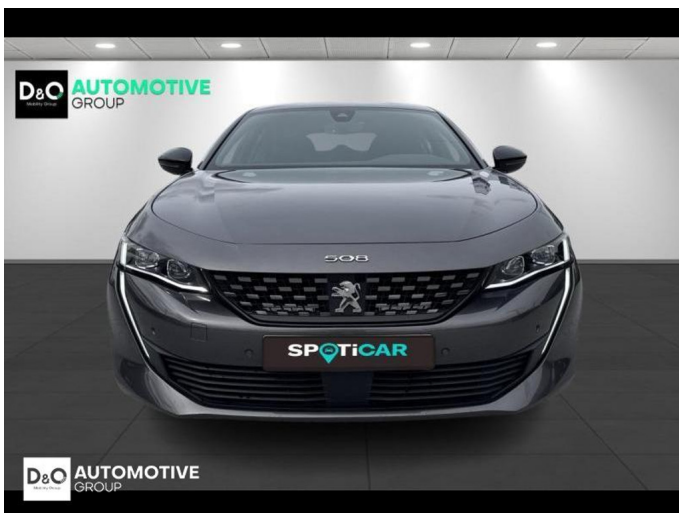

Peugeot 508

GTline | auto airco | GPS | camera

€ 21.990,-

2023

62.530 KM

Kenmerken

Merk	Peugeot	Bouwjaar	-	Tellerstand	62.530 KM
Model	508	Kleur	grijs metallic	Vermogen	131 PK
Type	GTline auto airco GPS camera	Brandstof	Diesel	Cilinderinhoud	1499 CC
Prijs	€ 21.990,-	Transmissie	Automaat	Gewicht:	-

Foto's voertuig

Overige

Aanraakscherm
Achteruitrijcamera
Active Safety Brake
Airbag bestuurder
Alu velgen
Automatische klimaatregeling
Automatische koplampontsteking
Automatische parkeerrem
Automatische snelheidsregelaar
Bandenspanningscontrole
Binnenspiegel automatisch dimmend
Bluetooth
Boordcomputer
Centrale vergrendeling
Digitale radio-ontvangst
Elektrisch inklapbare buitenspiegels
Elektrisch verstelbaar buitenspiegels
Elektronische parkeerrem
ESP
Getinte ramen
GPS Systeem
Keyless Entry
LED dagrijverlichting
Lederen stuurwiel
LED verlichting
Multifunctioneel stuur
Noodoproepsysteem
Parkeersensoren achteraan
Parkeersensoren vooraan
Snelheidsregelaar