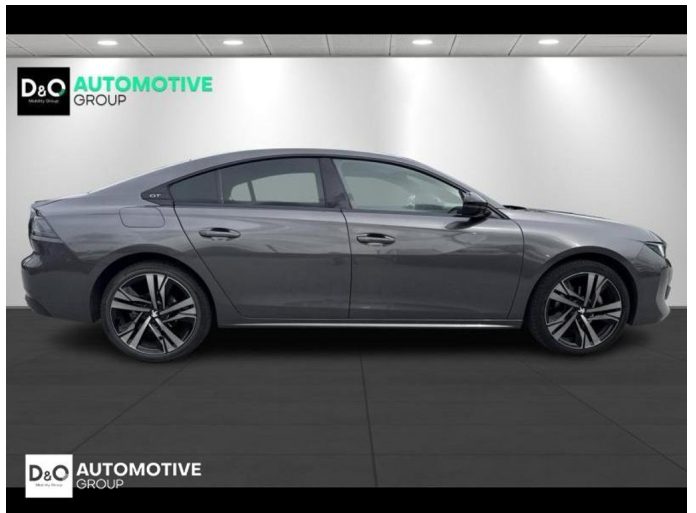

Peugeot 508

GTline | auto airco | GPS | camera

€ 21.990,-

2023

62.530 KM

Kenmerken

Merk	Peugeot	Bouwjaar	-	Tellerstand	62.530 KM
Model	508	Kleur	grijs metallic	Vermogen	131 PK
Type	GTline auto airco GPS camera	Brandstof	Diesel	Cilinderinhoud	1499 CC
Prijs	€ 21.990,-	Transmissie	Automaat	Gewicht:	-

Foto's voertuig

Overige

Aanraakscherm
Achteruitrijcamera
Active Safety Brake
Airbag bestuurder
Alu velgen
Automatische klimaatregeling
Automatische koplampontsteking
Automatische parkeerrem
Automatische snelheidsregelaar
Bandenspanningscontrole
Binnenspiegel automatisch dimmend
Bluetooth
Boordcomputer
Centrale vergrendeling
Digitale radio-ontvangst
Elektrisch inklapbare buitenspiegels
Elektrisch verstelbaar buitenspiegels
Elektronische parkeerrem
ESP
Getinte ramen
GPS Systeem
Keyless Entry
LED dagrijverlichting
Lederen stuurwiel
LED verlichting
Multifunctioneel stuur
Noodoproepsysteem
Parkeersensoren achteraan
Parkeersensoren vooraan
Snelheidsregelaar