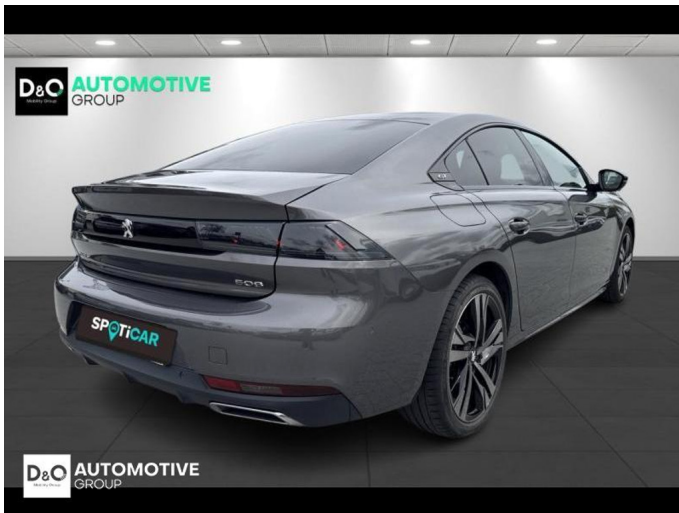

Peugeot 508

GTline | auto airco | GPS | camera

€ 21.990,-

2023

62.530 KM

Kenmerken

Merk	Peugeot	Bouwjaar	-	Tellerstand	62.530 KM
Model	508	Kleur	grijs metallic	Vermogen	131 PK
Type	GTline auto airco GPS camera	Brandstof	Diesel	Cilinderinhoud	1499 CC
Prijs	€ 21.990,-	Transmissie	Automaat	Gewicht:	-

Foto's voertuig

Overige

Aanraakscherm
Achteruitrijcamera
Active Safety Brake
Airbag bestuurder
Alu velgen
Automatische klimaatregeling
Automatische koplampontsteking
Automatische parkeerrem
Automatische snelheidsregelaar
Bandenspanningscontrole
Binnenspiegel automatisch dimmend
Bluetooth
Boordcomputer
Centrale vergrendeling
Digitale radio-ontvangst
Elektrisch inklapbare buitenspiegels
Elektrisch verstelbaar buitenspiegels
Elektronische parkeerrem
ESP
Getinte ramen
GPS Systeem
Keyless Entry
LED dagrijverlichting
Lederen stuurwiel
LED verlichting
Multifunctioneel stuur
Noodoproepsysteem
Parkeersensoren achteraan
Parkeersensoren vooraan
Snelheidsregelaar