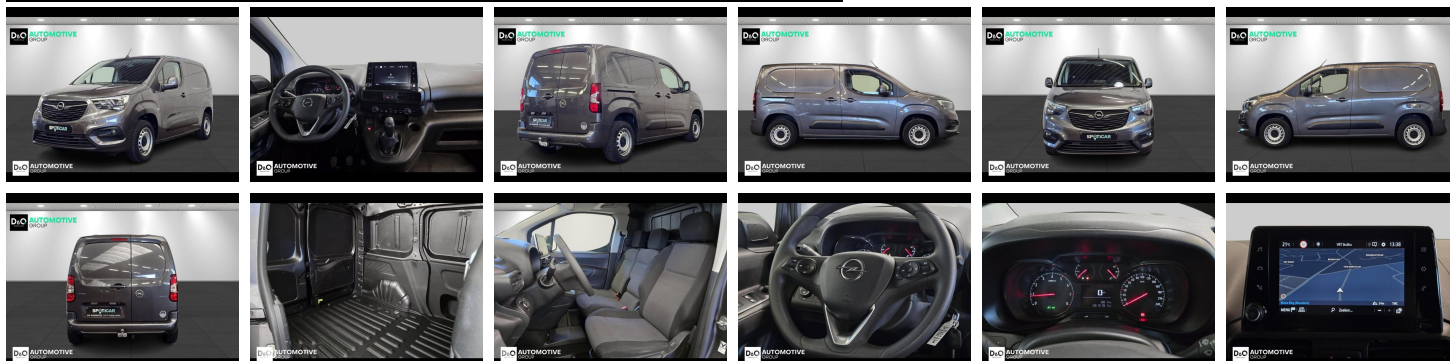

Opel Combo

edition camera gps trekhaak 3-zit

€ 13.990,-

2020

61.217 KM

Kenmerken

| | | | | | |
|--------------|--------------------------------------|--------------------|----------------|-----------------------|-----------|
| Merk | Opel | Bouwjaar | - | Tellerstand | 61.217 KM |
| Model | Combo | Kleur | grijs metallic | Vermogen | 102 PK |
| Type | edition camera gps trekhaak 3-zit | Brandstof | Diesel | Cilinderinhoud | 1499 CC |
| Prijs | € 13.990,- | Transmissie | Handgeschakeld | Gewicht: | - |

Foto's voertuig

Overige

Aanraakscherm
Achteruitrijcamera
Airbag bestuurder
Automatische koplampontsteking
Automatische parkeerrem
Bandenspanningscontrole
Bluetooth
Boordcomputer
Centrale vergrendeling
Dagrijlichten
Digitale radio-ontvangst
Elektrisch inklapbare buitenspiegels
Elektrisch verstelbaar buitenspiegels
Elektronische parkeerrem
ESP
GPS Business
GPS Professional
GPS Systeem
Klimaatregeling
Multifunctioneel stuur
Multimediasysteem
Noodoproepsysteem
Parkeersensoren achteraan
Snelheidsregelaar
Trekhaak

Welkom bij D/O Automotive Group - al vele jaren uw toegewijde Citroën en Peugeotdealer in Roeselare en Waregem!

Als een echt familiebedrijf hechten we enorm veel waarde aan twee essentiële pijlers: professionaliteit en een hartelijke, klantgerichte benadering. Deze principes vormen de kern van alles wat we doen.

Bij D/O Automotive Group vindt u het volledige gamma van Peugeot / Citroën, waaronder personenwagens, bedrijfsvoertuigen en elektrische of hybride modellen. Ontdek onze ruime selectie van meer dan 100 nieuwe en gebruikte voertuigen.