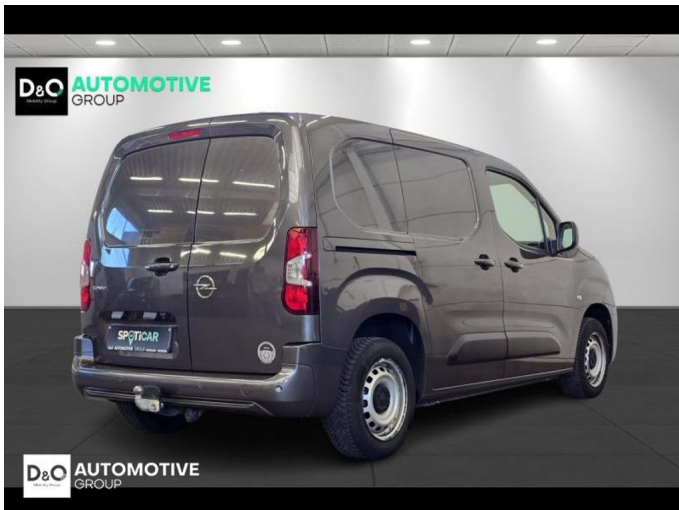

Foto's voertuig