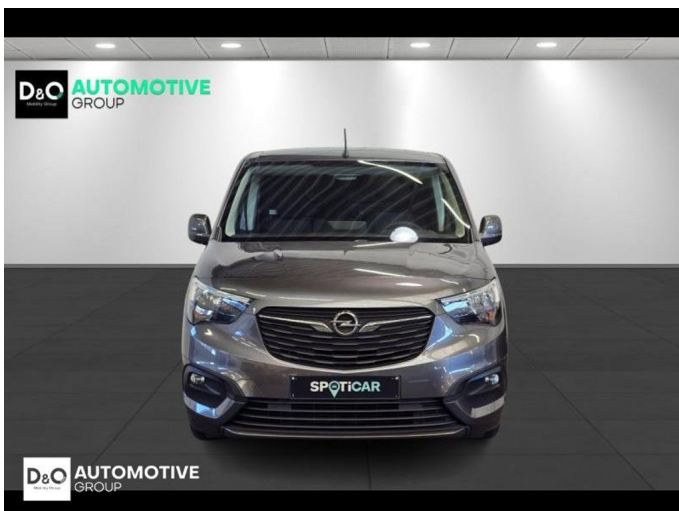

Foto's voertuig