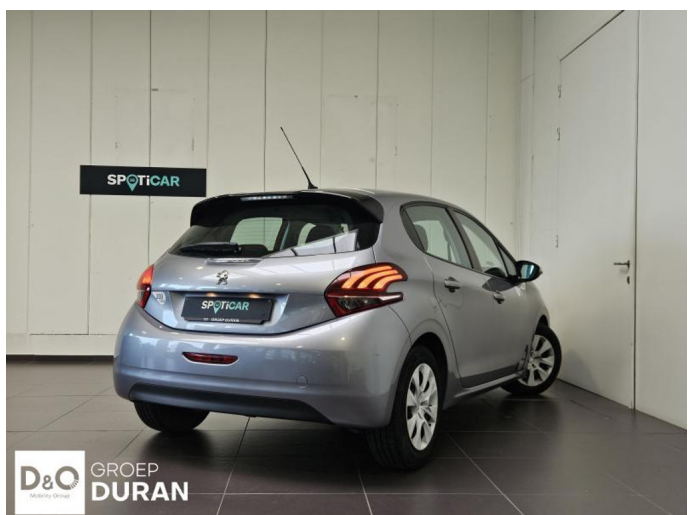

## Peugeot 208

Like 1.2 PureTech

€ 8.990,-

2019

55.059 KM

### Kenmerken

<b>Merk</b>	Peugeot	<b>Bouwjaar</b>	-	<b>Tellerstand</b>	55.059 KM
<b>Model</b>	208	<b>Kleur</b>	grijs metallic	<b>Vermogen</b>	68 PK
<b>Type</b>	Like 1.2 PureTech	<b>Brandstof</b>	Benzine	<b>Cilinderinhoud</b>	1199 CC
<b>Prijs</b>	€ 8.990,-	<b>Transmissie</b>	Handgeschakeld	<b>Gewicht:</b>	-

## Foto's voertuig