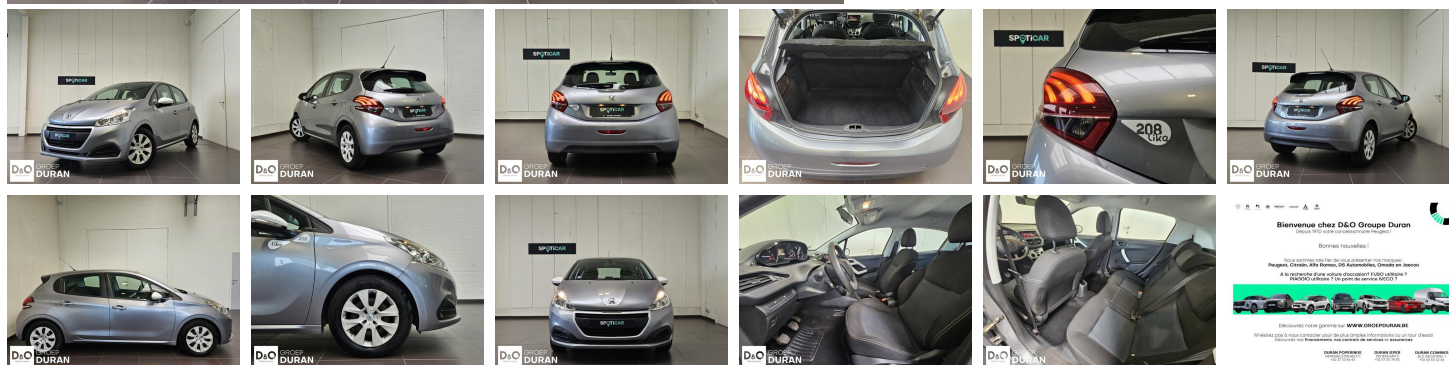

## Peugeot 208

Like 1.2 PureTech

€ 8.990,-

2019

55.059 KM

### Kenmerken

<b>Merk</b>	Peugeot	<b>Bouwjaar</b>	-	<b>Tellerstand</b>	55.059 KM
<b>Model</b>	208	<b>Kleur</b>	grijs metallic	<b>Vermogen</b>	68 PK
<b>Type</b>	Like 1.2 PureTech	<b>Brandstof</b>	Benzine	<b>Cilinderinhoud</b>	1199 CC
<b>Prijs</b>	€ 8.990,-	<b>Transmissie</b>	Handgeschakeld	<b>Gewicht:</b>	-

## Foto's voertuig