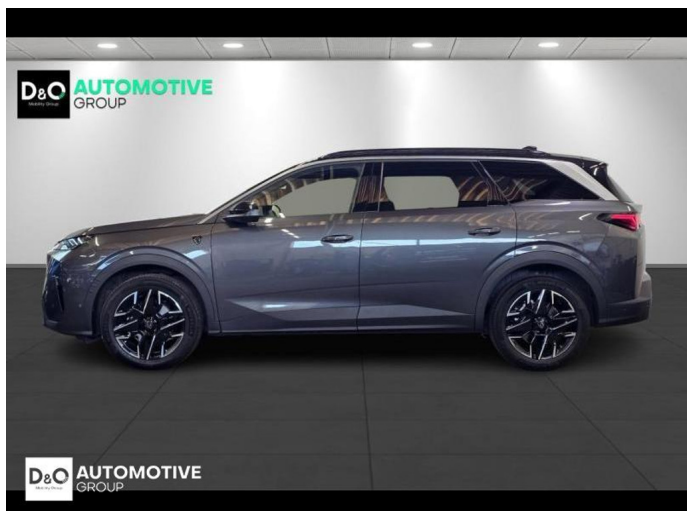

Foto's voertuig