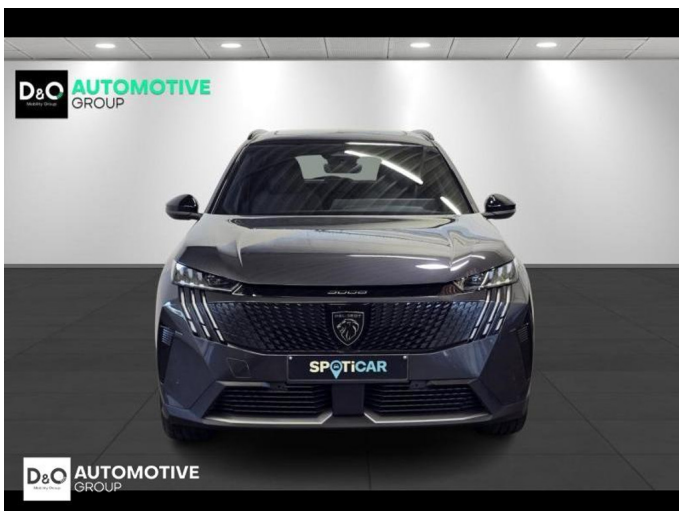

Peugeot 5008

GT camera 360° gps PANODAK

€ 37.490,-

2025

9.101 KM

Kenmerken

Merk	Peugeot	Bouwjaar	-	Tellerstand	9.101 KM
Model	5008	Kleur	grijs metallic	Vermogen	145 PK
Type	GT camera 360° gps PANODAK	Brandstof	Hybride	Cilinderinhoud	1199 CC
Prijs	€ 37.490,-	Transmissie	Automaat	Gewicht:	-

Foto's voertuig

Overige

Aanraakscherm
Active Safety Brake
Adaptive headlights
Airbag bestuurder
Alarm
Alu velgen
Automatische klimaatregeling
Automatische koplampontsteking
Automatische parkeerrem
Automatische snelheidsregelaar
Bandenspanningscontrole
Bluetooth
Boordcomputer
Centrale vergrendeling
Dagrijlichten
Digitale radio-ontvangst
Elektrische achterklep
Elektrisch inklapbare buitenspiegels
Elektrisch verstelbaar buitenspiegels
Elektronische parkeerrem
Getinte ramen
GPS Business
GPS Professional
GPS Systeem
Keyless Entry
Klimaatregeling
LED dagrijverlichting
Lederen stuurwiel
LED verlichting
Lendensteun
Multifunctioneel stuur
Multimediasysteem
Noodoproepsysteem
Open dak
Panoramisch dak
Parkeersensoren achteraan
Parkeersensoren vooraan
Snelheidsregelaar
Stuurwielverwarming
Trekhaak
velgen 19"
Verwarmde voorzetels