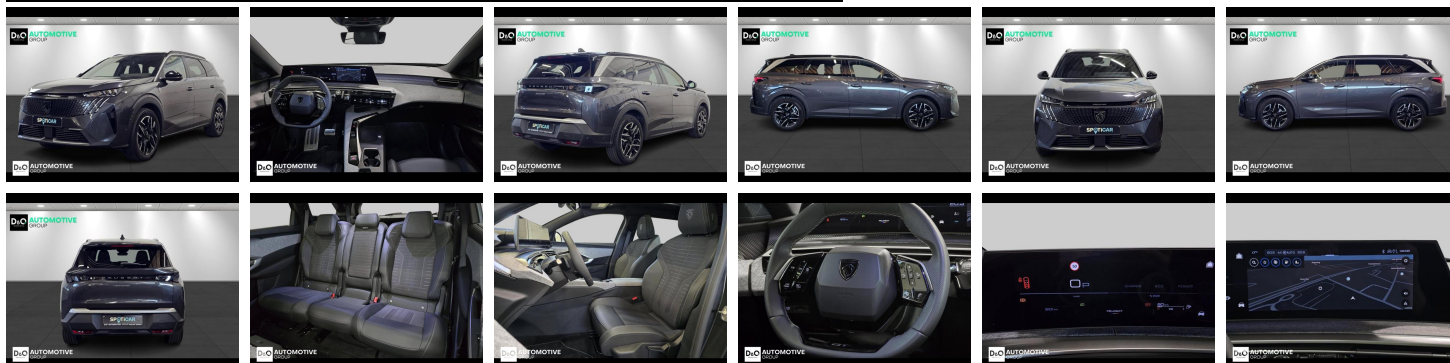

Peugeot 5008

GT camera 360° gps PANODAK

€ 37.490,-

2025

9.101 KM

Kenmerken

Merk	Peugeot	Bouwjaar	-	Tellerstand	9.101 KM
Model	5008	Kleur	grijs metallic	Vermogen	145 PK
Type	GT camera 360° gps PANODAK	Brandstof	Hybride	Cilinderinhoud	1199 CC
Prijs	€ 37.490,-	Transmissie	Automaat	Gewicht:	-

Foto's voertuig

Overige

Aanraakscherm
Active Safety Brake
Adaptive headlights
Airbag bestuurder
Alarm
Alu velgen
Automatische klimaatregeling
Automatische koplampontsteking
Automatische parkeerrem
Automatische snelheidsregelaar
Bandenspanningscontrole
Bluetooth
Boordcomputer
Centrale vergrendeling
Dagrijlichten
Digitale radio-ontvangst
Elektrische achterklep
Elektrisch inklapbare buitenspiegels
Elektrisch verstelbaar buitenspiegels
Elektronische parkeerrem
Getinte ramen
GPS Business
GPS Professional
GPS Systeem
Keyless Entry
Klimaatregeling
LED dagrijverlichting
Lederen stuurwiel
LED verlichting
Lendensteun
Multifunctioneel stuur
Multimediasysteem
Noodoproepsysteem
Open dak
Panoramisch dak
Parkeersensoren achteraan
Parkeersensoren vooraan
Snelheidsregelaar
Stuurwielverwarming
Trekhaak
velgen 19"
Verwarmde voorzetels

Welkom bij D/O Automotive Group - al vele jaren uw toegewijde Citroën en Peugeotdealer in Roeselare en Waregem!

Als een echt familiebedrijf hechten we enorm veel waarde aan twee essentiële pijlers: professionaliteit en een hartelijke, klantgerichte benadering. Deze principes vormen de kern van alles wat we doen.

Bij D/O Automotive Group vindt u het volledige gamma van Peugeot / Citroën, waaronder personenwagens, bedrijfsvoertuigen en elektrische of hybride modellen. Ontdek onze ruime selectie van meer dan 100 nieuwe en gebruikte voertuigen. Met onze eigen werkplaatsen in Roeselare en Waregem staan we altijd paraat voor onderhoud, reparaties en carrosseriewerkzaamheden.