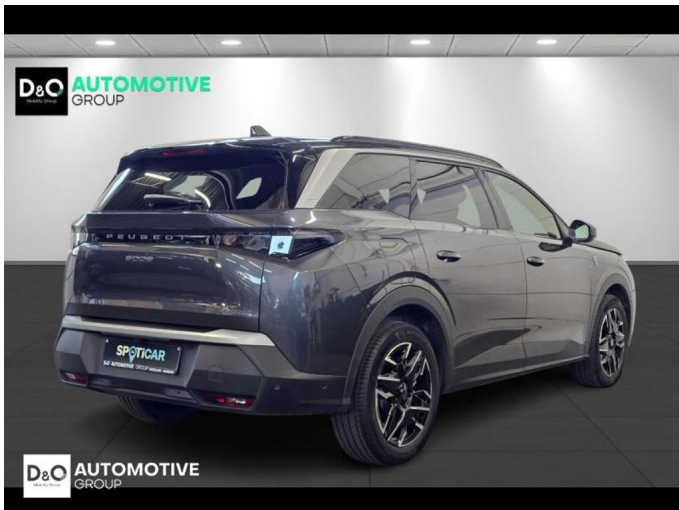

Peugeot 5008

GT camera 360° gps PANODAK

€ 37.490,-

2025

9.101 KM

Kenmerken

Merk	Peugeot	Bouwjaar	-	Tellerstand	9.101 KM
Model	5008	Kleur	grijs metallic	Vermogen	145 PK
Type	GT camera 360° gps PANODAK	Brandstof	Hybride	Cilinderinhoud	1199 CC
Prijs	€ 37.490,-	Transmissie	Automaat	Gewicht:	-

Foto's voertuig

Overige

Aanraakscherm
Active Safety Brake
Adaptive headlights
Airbag bestuurder
Alarm
Alu velgen
Automatische klimaatregeling
Automatische koplampontsteking
Automatische parkeerrem
Automatische snelheidsregelaar
Bandenspanningscontrole
Bluetooth
Boordcomputer
Centrale vergrendeling
Dagrijlichten
Digitale radio-ontvangst
Elektrische achterklep
Elektrisch inklapbare buitenspiegels
Elektrisch verstelbaar buitenspiegels
Elektronische parkeerrem
Getinte ramen
GPS Business
GPS Professional
GPS Systeem
Keyless Entry
Klimaatregeling
LED dagrijverlichting
Lederen stuurwiel
LED verlichting
Lendensteun
Multifunctioneel stuur
Multimediasysteem
Noodoproepsysteem
Open dak
Panoramisch dak
Parkeersensoren achteraan
Parkeersensoren vooraan
Snelheidsregelaar
Stuurwielverwarming
Trekhaak
velgen 19"
Verwarmde voorzetels