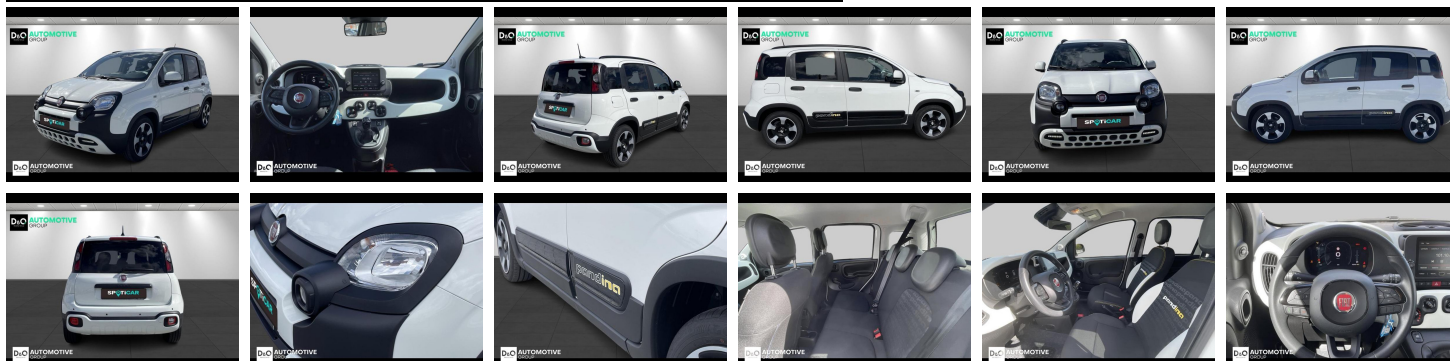

## Fiat Panda

### Kenmerken

<b>Merk</b>	Fiat	<b>Bouwjaar</b>	-	<b>Tellerstand</b>	5.368 KM
<b>Model</b>	Panda	<b>Kleur</b>	wit mat	<b>Vermogen</b>	69 PK
<b>Type</b>	Easy padina cross	<b>Brandstof</b>	Hybride	<b>Cilinderinhoud</b>	999 CC
<b>Prijs</b>	€ 14.990,-	<b>Transmissie</b>	Handgeschakeld	<b>Gewicht:</b>	-

# Foto's voertuig

Welkom bij D/O Automotive Group - al vele jaren uw toegewijde Citroën en Peugeotdealer in Roeselare en Waregem!

Als een echt familiebedrijf hechten we enorm veel waarde aan twee essentiële pijlers: professionaliteit en een hartelijke, klantgerichte benadering. Deze principes vormen de kern van alles wat we doen.