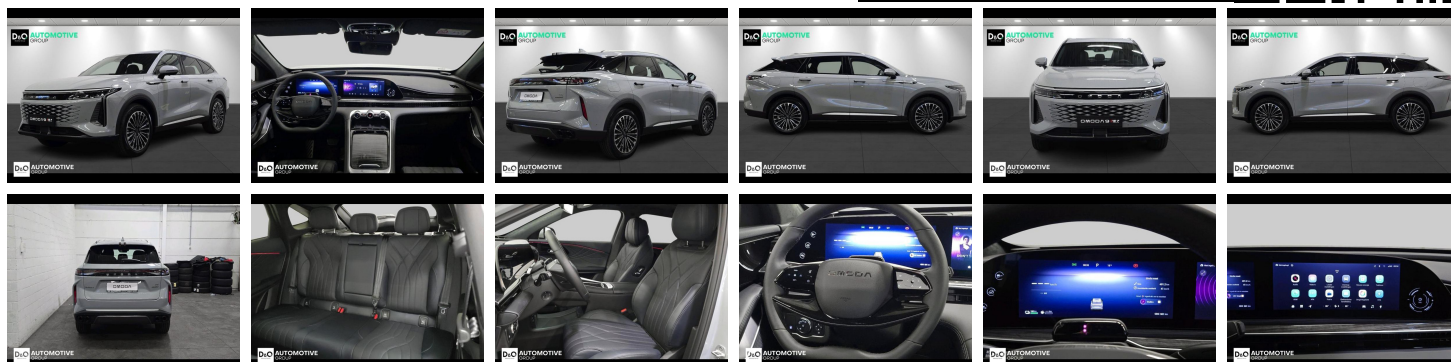

## Omoda 9 PHEV

premium LEDER panodak 7jaar  
waarborg

€ 46.590,-      2026      7.500 KM

### Kenmerken

<b>Merk</b>	Omoda	<b>Bouwjaar</b>	-	<b>Tellerstand</b>	7.500 KM
<b>Model</b>	9 PHEV	<b>Kleur</b>	grijs metallic	<b>Vermogen</b>	537 PK
<b>Type</b>	premium LEDER panodak 7jaar waarborg	<b>Brandstof</b>	Hybride	<b>Cilinderinhoud</b>	1499 CC
<b>Prijs</b>	€ 46.590,-	<b>Transmissie</b>	Automaat	<b>Gewicht:</b>	-

# Foto's voertuig

Welkom bij D/O Automotive Group - al vele jaren uw toegewijde Citroën en Peugeotdealer in Roeselare en Waregem!

Als een echt familiebedrijf hechten we enorm veel waarde aan twee essentiële pijlers: professionaliteit en een hartelijke, klantgerichte benadering. Deze principes vormen de kern van alles wat we doen.