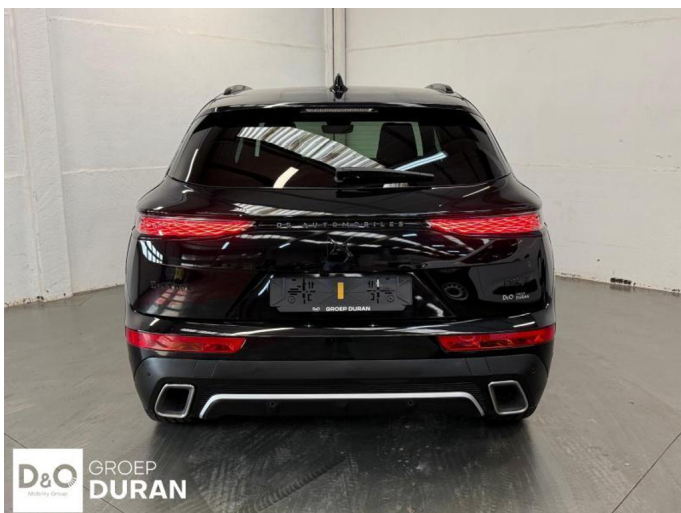

DS Automobiles DS 7 Crossback

E-TENSE PERFORMANCE LINE EAT8

€ 33.690,- 2025 16.056 KM

Kenmerken

Merk	DS Automobiles	Bouwjaar	-	Tellerstand	16.056 KM
Model	DS 7 Crossback	Kleur	zwart metallic	Vermogen	224 PK
Type	E-TENSE PERFORMANCE LINE EAT8	Brandstof	Hybride	Cilinderinhoud	1598 CC
		Transmissie	Automaat	Gewicht:	-
Prijs	€ 33.690,-				

Foto's voertuig

Overige

Aanraakscherm
Achteruitrijcamera
Airbag bestuurder
Alarm
Alu velgen
Automatische klimaatregeling
Automatische parkeerrem
Automatische snelheidsregelaar
Bandenspanningscontrole
Binnenspiegel automatisch dimmend
Bluetooth
Boordcomputer
Centrale vergrendeling
Dagrijlichten
Digitale radio-ontvangst
Elektrische achterklep
Elektrisch verstelbaar buitenspiegels
Elektrisch verstelbare voorzetels
Elektronische parkeerrem
ESP
Getinte ramen
GPS Systeem
Halflederen bekleding
Keyless Entry
Klimaatregeling
Lederen stuurwiel
LED verlichting
Lendensteun
Multifunctioneel stuur
Multimediasysteem
Noodoproepsysteem
Open dak
Panoramisch dak
Parkeersensoren achteraan
Parkeersensoren vooraan
Snelheidsregelaar
Stuurwielverwarming
velgen 19"
Verwarmde voorzetels