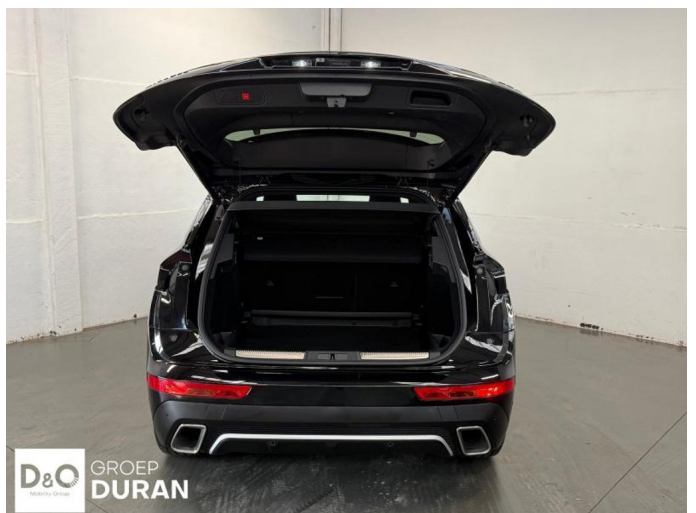

DS Automobiles DS 7 Crossback

E-TENSE PERFORMANCE LINE EAT8

€ 33.690,- 2025 16.056 KM

Kenmerken

Merk	DS Automobiles	Bouwjaar	-	Tellerstand	16.056 KM
Model	DS 7 Crossback	Kleur	zwart metallic	Vermogen	224 PK
Type	E-TENSE PERFORMANCE LINE EAT8	Brandstof	Hybride	Cilinderinhoud	1598 CC
		Transmissie	Automaat	Gewicht:	-
Prijs	€ 33.690,-				

Foto's voertuig

Overige

Aanraakscherm
Achteruitrijcamera
Airbag bestuurder
Alarm
Alu velgen
Automatische klimaatregeling
Automatische parkeerrem
Automatische snelheidsregelaar
Bandenspanningscontrole
Binnenspiegel automatisch dimmend
Bluetooth
Boordcomputer
Centrale vergrendeling
Dagrijlichten
Digitale radio-ontvangst
Elektrische achterklep
Elektrisch verstelbaar buitenspiegels
Elektrisch verstelbare voorzetels
Elektronische parkeerrem
ESP
Getinte ramen
GPS Systeem
Halflederen bekleding
Keyless Entry
Klimaatregeling
Lederen stuurwiel
LED verlichting
Lendensteun
Multifunctioneel stuur
Multimediasysteem
Noodoproepsysteem
Open dak
Panoramisch dak
Parkeersensoren achteraan
Parkeersensoren vooraan
Snelheidsregelaar
Stuurwielverwarming
velgen 19"
Verwarmde voorzetels