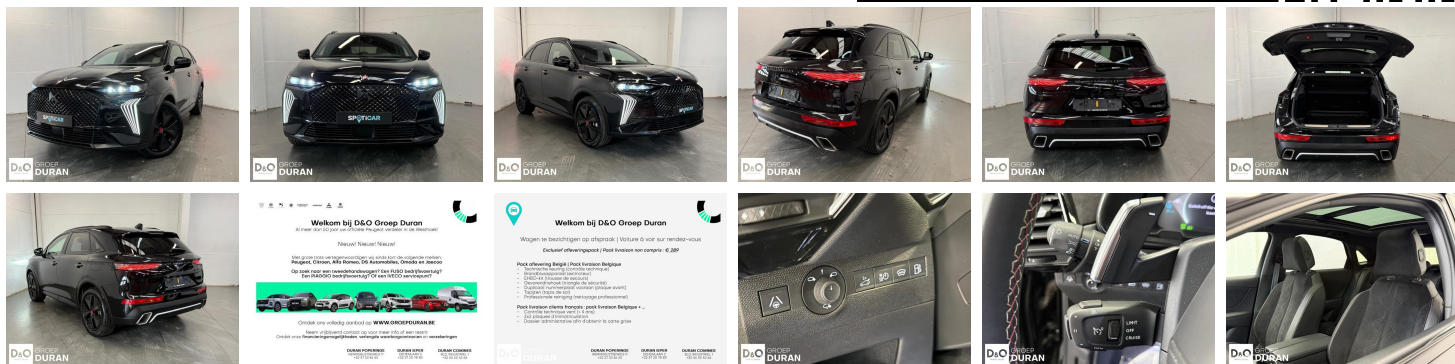

DS Automobiles DS 7 Crossback

E-TENSE PERFORMANCE LINE EAT8

€ 33.690,- 2025 16.056 KM

Kenmerken

Merk	DS Automobiles	Bouwjaar	-	Tellerstand	16.056 KM
Model	DS 7 Crossback	Kleur	zwart metallic	Vermogen	224 PK
Type	E-TENSE PERFORMANCE LINE EAT8	Brandstof	Hybride	Cilinderinhoud	1598 CC
		Transmissie	Automaat	Gewicht:	-
Prijs	€ 33.690,-				

Foto's voertuig

Overige

Aanraakscherm
Achteruitrijcamera
Airbag bestuurder
Alarm
Alu velgen
Automatische klimaatregeling
Automatische parkeerrem
Automatische snelheidsregelaar
Bandenspanningscontrole
Binnenspiegel automatisch dimmend
Bluetooth
Boordcomputer
Centrale vergrendeling
Dagrijlichten
Digitale radio-ontvangst
Elektrische achterklep
Elektrisch verstelbaar buitenspiegels
Elektrisch verstelbare voorzetels
Elektronische parkeerrem
ESP
Getinte ramen
GPS Systeem
Halflederen bekleding
Keyless Entry
Klimaatregeling
Lederen stuurwiel
LED verlichting
Lendensteun
Multifunctioneel stuur
Multimediasysteem
Noodoproepsysteem
Open dak
Panoramisch dak
Parkeersensoren achteraan
Parkeersensoren vooraan
Snelheidsregelaar
Stuurwielverwarming
velgen 19"
Verwarmde voorzetels