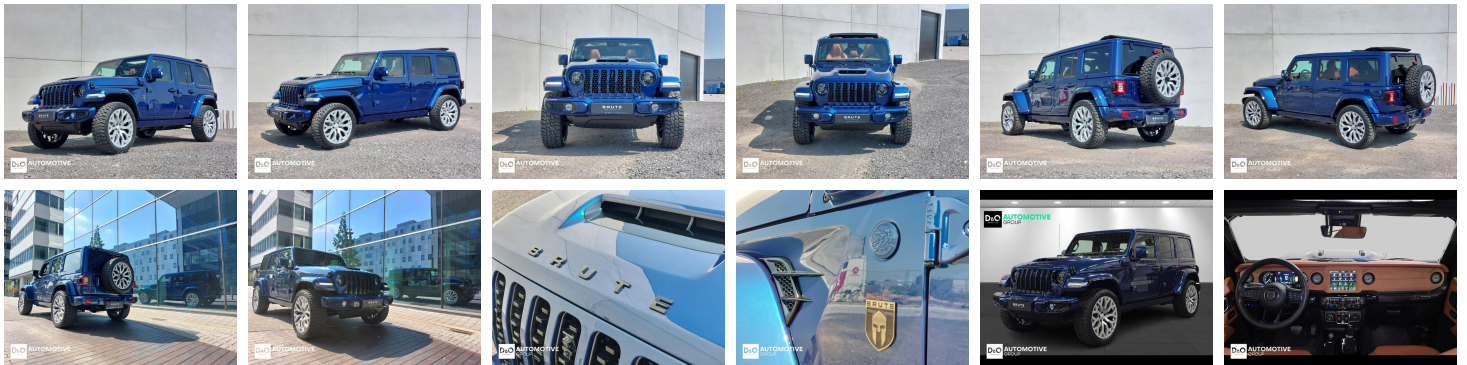

## Jeep Wrangler BRUTE Custom Hybrid

€ 89.890,-      2023      17.742 KM

### Kenmerken

<b>Merk</b>	Jeep	<b>Bouwjaar</b>	-	<b>Tellerstand</b>	17.742 KM
<b>Model</b>	Wrangler	<b>Kleur</b>	blauw metallic	<b>Vermogen</b>	381 PK
<b>Type</b>	BRUTE Custom Hybrid	<b>Brandstof</b>	Hybride	<b>Cilinderinhoud</b>	1995 CC
<b>Prijs</b>	€ 89.890,-	<b>Transmissie</b>	Automaat	<b>Gewicht:</b>	-

# Foto's voertuig

Welkom bij D/O Automotive Group - al vele jaren uw toegewijde Citroën en Peugeotdealer in Roeselare en Waregem!

Als een echt familiebedrijf hechten we enorm veel waarde aan twee essentiële pijlers: professionaliteit en een hartelijke, klantgerichte benadering. Deze principes vormen de kern van alles wat we doen.