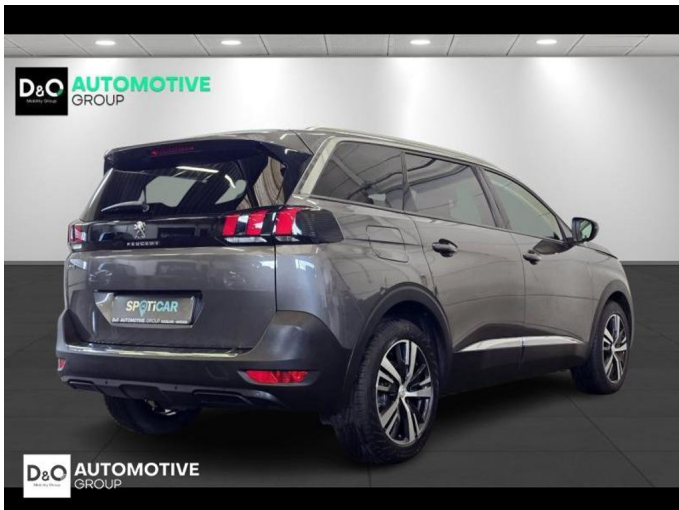

Foto's voertuig