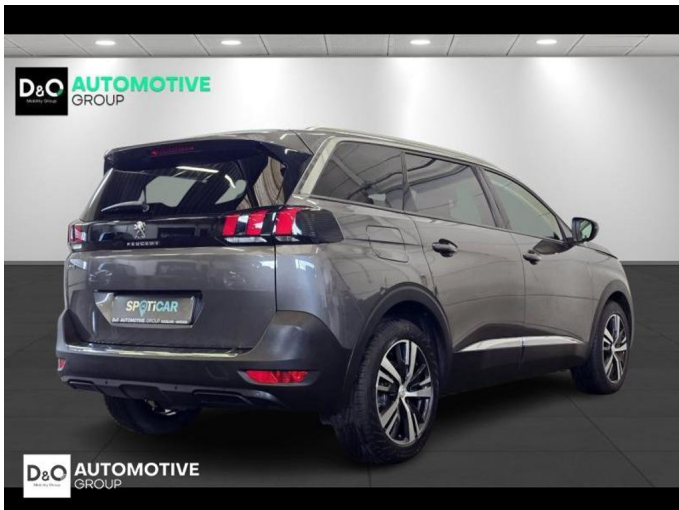

### Kenmerken

|              |                            |                    |                |                       |           |
|--------------|----------------------------|--------------------|----------------|-----------------------|-----------|
| <b>Merk</b>  | Peugeot                    | <b>Bouwjaar</b>    | -              | <b>Tellerstand</b>    | 85.652 KM |
| <b>Model</b> | 5008                       | <b>Kleur</b>       | grijs metallic | <b>Vermogen</b>       | 116 PK    |
| <b>Type</b>  | Allure gps parkeerhulp 7pl | <b>Brandstof</b>   | Diesel         | <b>Cilinderinhoud</b> | 1560 CC   |
| <b>Prijs</b> | € 17.990,-                 | <b>Transmissie</b> | Automaat       | <b>Gewicht:</b>       | -         |

# Foto's voertuig