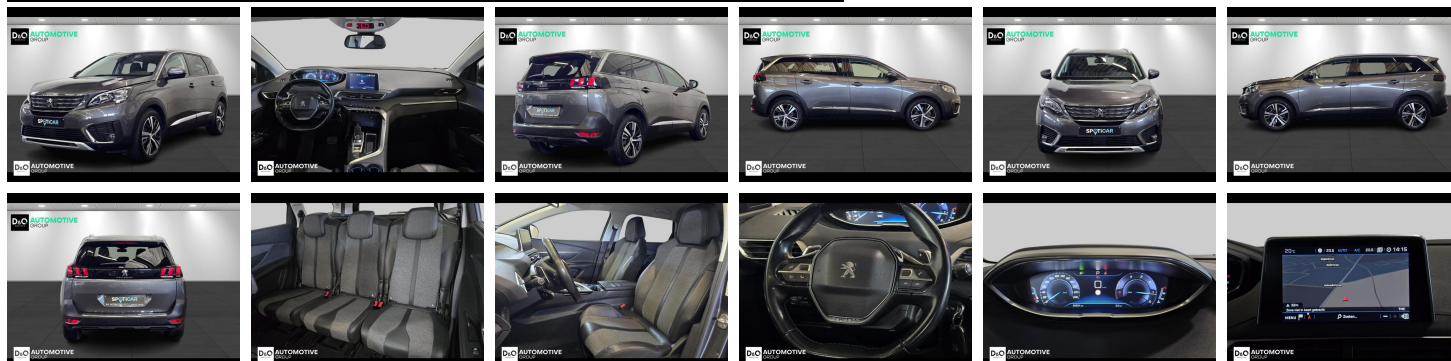

Peugeot 5008

Allure gps parkeerhulp 7pl

€ 17.990,- 2018 85.652 KM

Kenmerken

Merk	Peugeot	Bouwjaar	-	Tellerstand	85.652 KM
Model	5008	Kleur	grijs metallic	Vermogen	116 PK
Type	Allure gps parkeerhulp 7pl	Brandstof	Diesel	Cilinderinhoud	1560 CC
Prijs	€ 17.990,-	Transmissie	Automaat	Gewicht:	-

Foto's voertuig

Overige

Aanraakscherm
Airbag bestuurder
Alu velgen
Apple CarPlay
Automatische klimaatregeling
Automatische koplampontsteking
Automatische parkeerrem
Bandenspanningscontrole
Boordcomputer
Centrale vergrendeling
Elektrisch inklapbare buitenspiegels
Elektrisch verstelbaar buitenspiegels
Elektronische parkeerrem
ESP
Getinte ramen
GPS Business
GPS Professional
GPS Systeem
Halflederen bekleding
Klimaatregeling
Lederen stuurwiel
Lendensteun
Mistlampen
Multifunctioneel stuur
Multimediasysteem
Parkeersensoren achteraan
Parkeersensoren vooraan
Snelheidsregelaar
velgen 18"

Welkom bij D/O Automotive Group - al vele jaren uw toegewijde Citroën en Peugeotdealer in Roeselare en Waregem!

Als een echt familiebedrijf hechten we enorm veel waarde aan twee essentiële pijlers: professionaliteit en een hartelijke, klantgerichte benadering. Deze principes vormen de kern van alles wat we doen.

Bij D/O Automotive Group vindt u het volledige gamma van Peugeot / Citroën, waaronder personenwagens, bedrijfsvoertuigen en elektrische of hybride modellen. Ontdek onze ruime selectie van meer dan 100 nieuwe en gebruikte voertuigen.