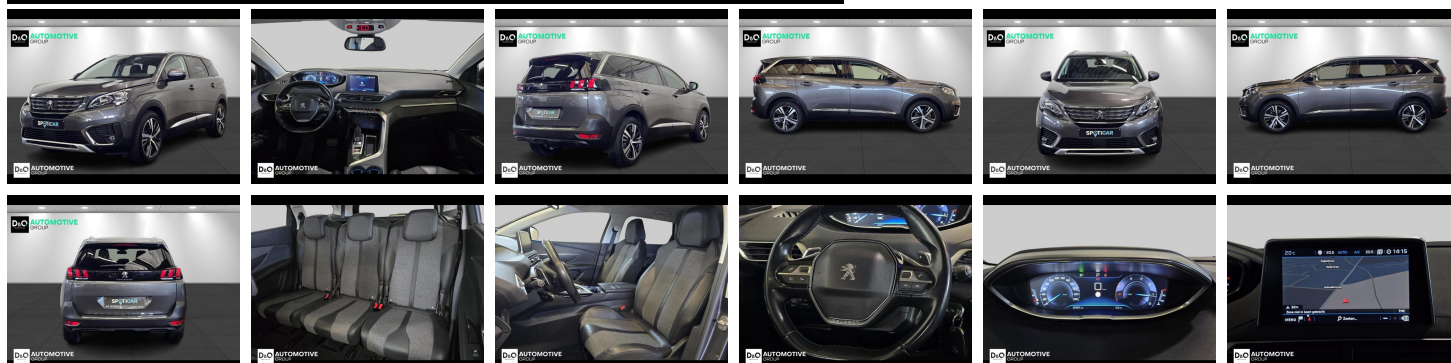

## Peugeot 5008

Allure gps parkeerhulp 7pl

€ 17.990,-

2018

85.652 KM

# Foto's voertuig

## Overige

---

Aanraakscherm  
Airbag bestuurder  
Alu velgen  
Android Auto  
Automatische klimaatregeling  
Automatische koplampontsteking  
Automatische parkeerrem  
Bandenspanningscontrole  
Boordcomputer  
Centrale vergrendeling  
Elektrisch inklapbare buitenspiegels  
Elektrisch verstelbaar buitenspiegels  
Elektronische parkeerrem  
Getinte ramen  
GPS Business  
GPS Professional  
GPS Systeem  
Halflederen bekleding  
Isofix  
Klimaatregeling  
Lederen stuurwiel  
Lendensteun  
Mistlampen  
Multifunctioneel stuur  
Multimediasysteem  
Parkeersensoren achteraan  
Parkeersensoren vooraan  
Snelheidsregelaar  
USB  
velgen 18"

Welkom bij D/O Automotive Group - al vele jaren uw toegewijde Citroën en Peugeotdealer in Roeselare en Waregem!

Als een echt familiebedrijf hechten we enorm veel waarde aan twee essentiële pijlers: professionaliteit en een hartelijke, klantgerichte benadering. Deze principes vormen de kern van alles wat we doen.