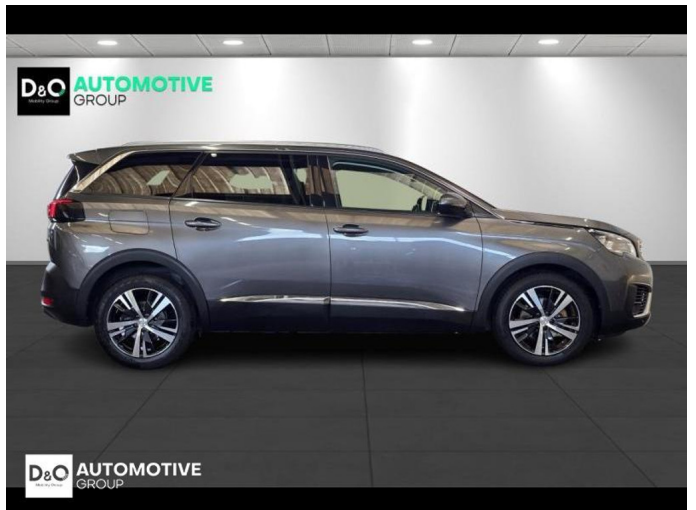

### Kenmerken

|              |                            |                    |                |                       |           |
|--------------|----------------------------|--------------------|----------------|-----------------------|-----------|
| <b>Merk</b>  | Peugeot                    | <b>Bouwjaar</b>    | -              | <b>Tellerstand</b>    | 85.652 KM |
| <b>Model</b> | 5008                       | <b>Kleur</b>       | grijs metallic | <b>Vermogen</b>       | 116 PK    |
| <b>Type</b>  | Allure gps parkeerhulp 7pl | <b>Brandstof</b>   | Diesel         | <b>Cilinderinhoud</b> | 1560 CC   |
| <b>Prijs</b> | € 17.990,-                 | <b>Transmissie</b> | Automaat       | <b>Gewicht:</b>       | -         |

# Foto's voertuig