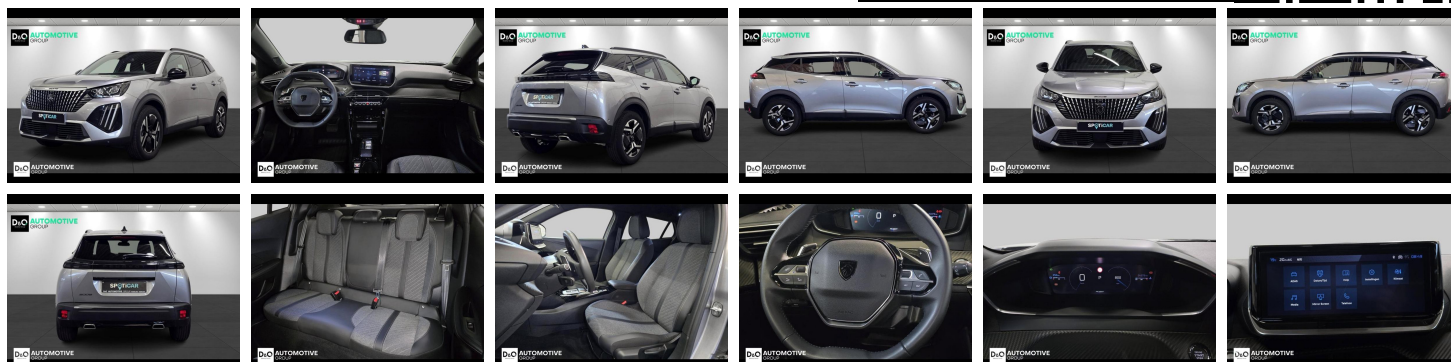

Peugeot 2008

allure camera 360° apple car play / android

€ 21.990,- 2024 24.372 KM

Kenmerken

Merk	Peugeot	Bouwjaar	-	Tellerstand	24.372 KM
Model	2008	Kleur	grijs mat	Vermogen	131 PK
Type	allure camera 360° apple car play / android	Brandstof	Benzine	Cilinderinhoud	1199 CC
Prijs	€ 21.990,-	Transmissie	Automaat	Gewicht:	-

Foto's voertuig

Overige

Aanraakscherm
Achteruitrijcamera
Active Safety Brake
Airbag bestuurder
Alu velgen
Automatische klimaatregeling
Automatische koplampontsteking
Automatische parkeerrem
Automatische snelheidsregelaar
Bandenspanningscontrole
Bluetooth
Boordcomputer
Centrale vergrendeling
Dagrijlichten
Digitale radio-ontvangst
Elektrisch inklapbare buitenspiegels
Elektrisch verstelbaar buitenspiegels
Elektronische parkeerrem
ESP
Getinte ramen
Halflederen bekleding
Keyless Entry
Klimaatregeling
LED dagrijverlichting
LED verlichting
Multifunctioneel stuur
Multimediasysteem
Noodoproepsysteem
Parkeersensoren achteraan
Parkeersensoren vooraan
Snelheidsregelaar
velgen 17"
Verwarmde voorzetels

Welkom bij D/O Automotive Group - al vele jaren uw toegewijde Citroën en Peugeotdealer in Roeselare en Waregem!

Als een echt familiebedrijf hechten we enorm veel waarde aan twee essentiële pijlers: professionaliteit en een hartelijke, klantgerichte benadering. Deze principes vormen de kern van alles wat we doen.

Bij D/O Automotive Group vindt u het volledige gamma van Peugeot / Citroën, waaronder personenwagens, bedrijfsvoertuigen en elektrische of hybride modellen. Ontdek onze ruime selectie van meer dan 100 nieuwe en gebruikte voertuigen.