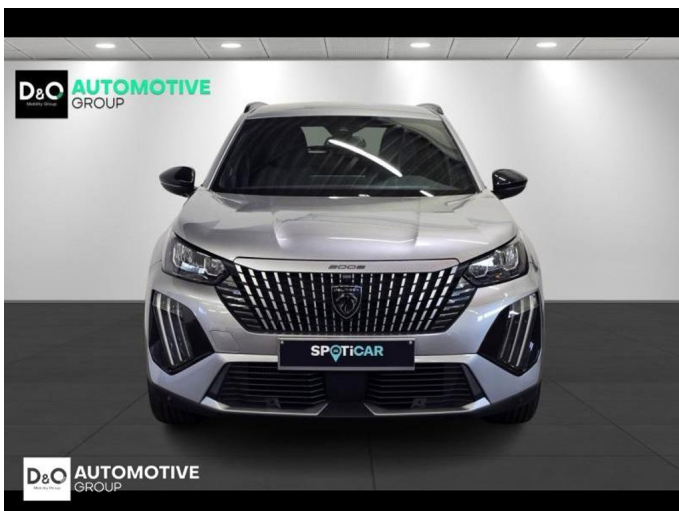

Peugeot 2008

allure camera 360° apple car play / android

€ 21.990,- 2024 24.372 KM

Kenmerken

Merk	Peugeot	Bouwjaar	-	Tellerstand	24.372 KM
Model	2008	Kleur	grijs mat	Vermogen	131 PK
Type	allure camera 360° apple car play / android	Brandstof	Benzine	Cilinderinhoud	1199 CC
Prijs	€ 21.990,-	Transmissie	Automaat	Gewicht:	-

Foto's voertuig

Overige

Aanraakscherm
Achteruitrijcamera
Active Safety Brake
Airbag bestuurder
Alu velgen
Automatische klimaatregeling
Automatische koplampontsteking
Automatische parkeerrem
Automatische snelheidsregelaar
Bandenspanningscontrole
Bluetooth
Boordcomputer
Centrale vergrendeling
Dagrijlichten
Digitale radio-ontvangst
Elektrisch inklapbare buitenspiegels
Elektrisch verstelbaar buitenspiegels
Elektronische parkeerrem
ESP
Getinte ramen
Halflederen bekleding
Keyless Entry
Klimaatregeling
LED dagrijverlichting
LED verlichting
Multifunctioneel stuur
Multimediasysteem
Noodoproepsysteem
Parkeersensoren achteraan
Parkeersensoren vooraan
Snelheidsregelaar
velgen 17"
Verwarmde voorzetels