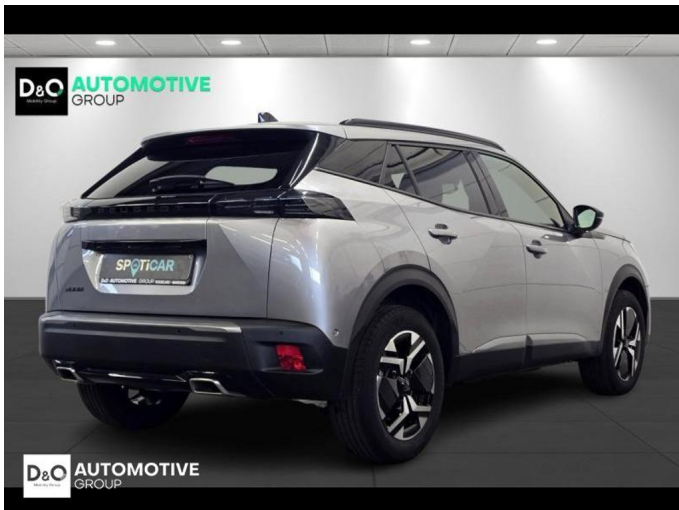

Peugeot 2008

allure camera 360° apple car play / android

€ 21.990,- 2024 24.372 KM

Kenmerken

Merk	Peugeot	Bouwjaar	-	Tellerstand	24.372 KM
Model	2008	Kleur	grijs mat	Vermogen	131 PK
Type	allure camera 360° apple car play / android	Brandstof	Benzine	Cilinderinhoud	1199 CC
Prijs	€ 21.990,-	Transmissie	Automaat	Gewicht:	-

Foto's voertuig

Overige

Aanraakscherm
Achteruitrijcamera
Active Safety Brake
Airbag bestuurder
Alu velgen
Automatische klimaatregeling
Automatische koplampontsteking
Automatische parkeerrem
Automatische snelheidsregelaar
Bandenspanningscontrole
Bluetooth
Boordcomputer
Centrale vergrendeling
Dagrijlichten
Digitale radio-ontvangst
Elektrisch inklapbare buitenspiegels
Elektrisch verstelbaar buitenspiegels
Elektronische parkeerrem
ESP
Getinte ramen
Halflederen bekleding
Keyless Entry
Klimaatregeling
LED dagrijverlichting
LED verlichting
Multifunctioneel stuur
Multimediasysteem
Noodoproepsysteem
Parkeersensoren achteraan
Parkeersensoren vooraan
Snelheidsregelaar
velgen 17"
Verwarmde voorzetels