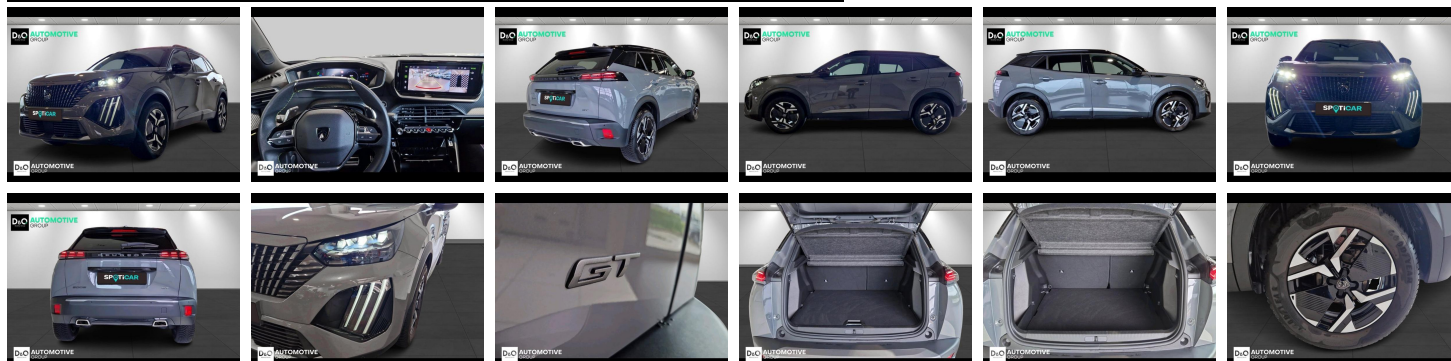

## Peugeot 2008

GT | auto airco | GPS | camera 360 |

€ 22.990,-

2024

7.576 KM

### Kenmerken

<b>Merk</b>	Peugeot	<b>Bouwjaar</b>	-	<b>Tellerstand</b>	7.576 KM
<b>Model</b>	2008	<b>Kleur</b>	grijs metallic	<b>Vermogen</b>	131 PK
<b>Type</b>	GT   auto airco   GPS   camera 360	<b>Brandstof</b>	Benzine	<b>Cilinderinhoud</b>	1199 CC
<b>Prijs</b>	€ 22.990,-	<b>Transmissie</b>	Automaat	<b>Gewicht:</b>	-

# Foto's voertuig

Welkom bij D/O Automotive Group - al vele jaren uw toegewijde Citroën en Peugeot-dealer in Roeselare en Waregem!

Als een echt familiebedrijf hechten we enorm veel waarde aan twee essentiële pijlers: professionaliteit en een hartelijke, klantgerichte benadering. Deze principes vormen de kern van alles wat we doen.