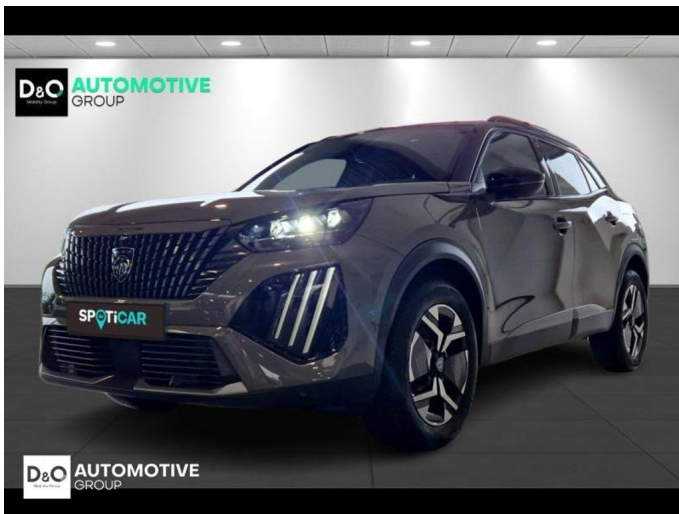

## Peugeot 2008

GT | auto airco | GPS | camera 360 |

€ 22.990,-

2024

7.576 KM

### Kenmerken

<b>Merk</b>	Peugeot	<b>Bouwjaar</b>	-	<b>Tellerstand</b>	7.576 KM
<b>Model</b>	2008	<b>Kleur</b>	grijs metallic	<b>Vermogen</b>	131 PK
<b>Type</b>	GT   auto airco   GPS   camera 360	<b>Brandstof</b>	Benzine	<b>Cilinderinhoud</b>	1199 CC
<b>Prijs</b>	€ 22.990,-	<b>Transmissie</b>	Automaat	<b>Gewicht:</b>	-

# Foto's voertuig