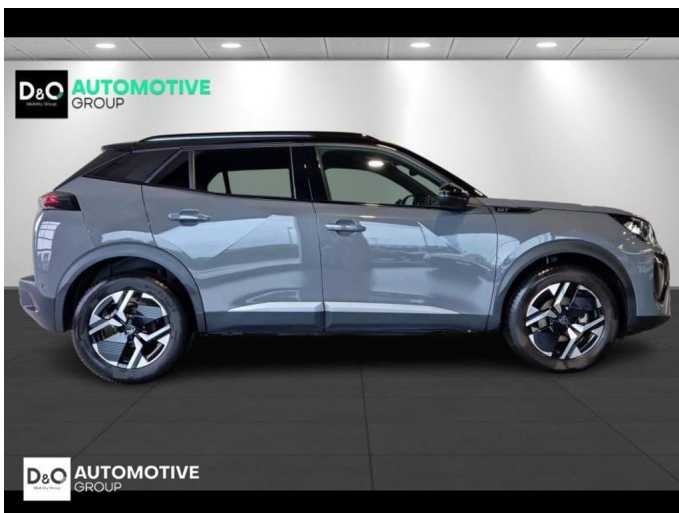

### Kenmerken

<b>Merk</b>	Peugeot	<b>Bouwjaar</b>	-	<b>Tellerstand</b>	7.576 KM
<b>Model</b>	2008	<b>Kleur</b>	grijs metallic	<b>Vermogen</b>	131 PK
<b>Type</b>	GT   auto airco   GPS   camera 360	<b>Brandstof</b>	Benzine	<b>Cilinderinhoud</b>	1199 CC
<b>Prijs</b>	€ 22.990,-	<b>Transmissie</b>	Automaat	<b>Gewicht:</b>	-

# Foto's voertuig