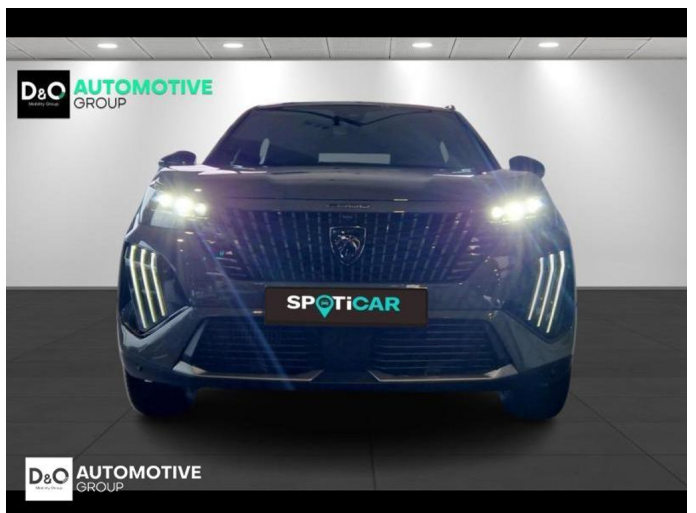

## Peugeot 2008

GT | auto airco | GPS | camera 360 |

€ 22.990,-

2024

7.576 KM

### Kenmerken

<b>Merk</b>	Peugeot	<b>Bouwjaar</b>	-	<b>Tellerstand</b>	7.576 KM
<b>Model</b>	2008	<b>Kleur</b>	grijs metallic	<b>Vermogen</b>	131 PK
<b>Type</b>	GT   auto airco   GPS   camera 360	<b>Brandstof</b>	Benzine	<b>Cilinderinhoud</b>	1199 CC
<b>Prijs</b>	€ 22.990,-	<b>Transmissie</b>	Automaat	<b>Gewicht:</b>	-

# Foto's voertuig