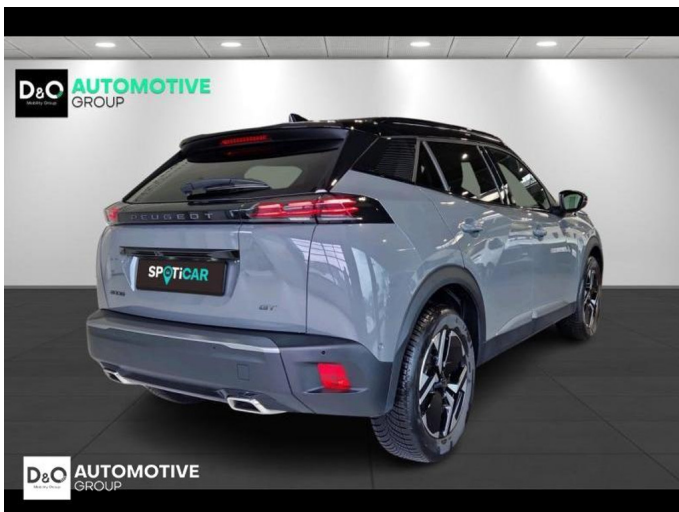

### Kenmerken

<b>Merk</b>	Peugeot	<b>Bouwjaar</b>	-	<b>Tellerstand</b>	7.576 KM
<b>Model</b>	2008	<b>Kleur</b>	grijs metallic	<b>Vermogen</b>	131 PK
<b>Type</b>	GT   auto airco   GPS   camera 360	<b>Brandstof</b>	Benzine	<b>Cilinderinhoud</b>	1199 CC
<b>Prijs</b>	€ 22.990,-	<b>Transmissie</b>	Automaat	<b>Gewicht:</b>	-

# Foto's voertuig