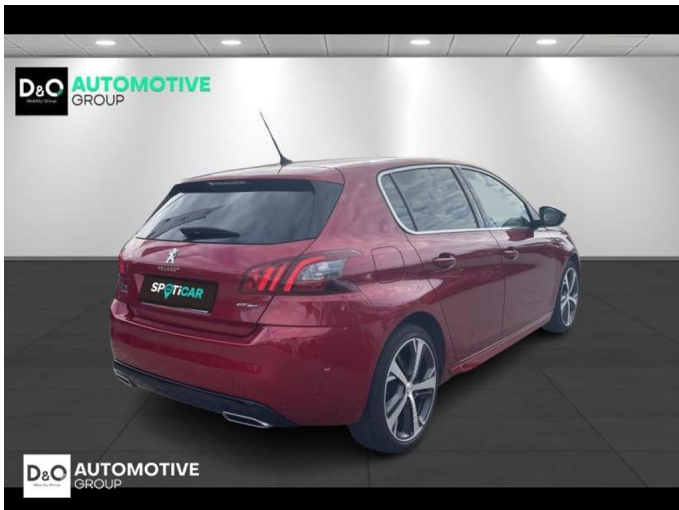

### Kenmerken

<b>Merk</b>	Peugeot	<b>Bouwjaar</b>	-	<b>Tellerstand</b>	42.333 KM
<b>Model</b>	308	<b>Kleur</b>	rood metallic	<b>Vermogen</b>	131 PK
<b>Type</b>	GTline   auto airco   GPS   focal	<b>Brandstof</b>	Benzine	<b>Cilinderinhoud</b>	1199 CC
<b>Prijs</b>	€ 11.990,-	<b>Transmissie</b>	Handgeschakeld	<b>Gewicht:</b>	-

# Foto's voertuig