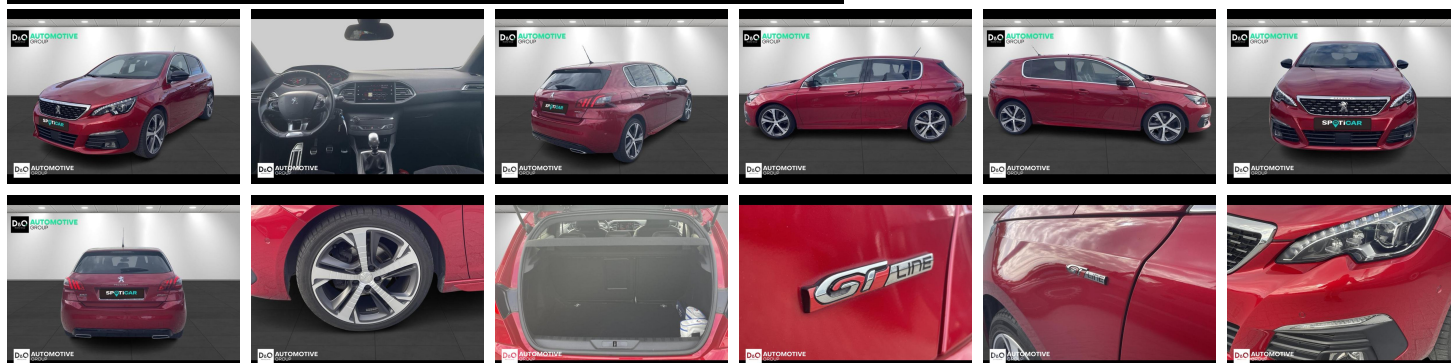

### Kenmerken

<b>Merk</b>	Peugeot	<b>Bouwjaar</b>	-	<b>Tellerstand</b>	42.333 KM
<b>Model</b>	308	<b>Kleur</b>	rood metallic	<b>Vermogen</b>	131 PK
<b>Type</b>	GTline   auto airco   GPS   focal	<b>Brandstof</b>	Benzine	<b>Cilinderinhoud</b>	1199 CC
<b>Prijs</b>	€ 11.990,-	<b>Transmissie</b>	Handgeschakeld	<b>Gewicht:</b>	-

# Foto's voertuig

## Overige

---

Aanraakscherm  
Airbag bestuurder  
Alu velgen  
Android Auto  
Automatische klimaatregeling  
Automatische koplampontsteking  
Automatische parkeerrem  
Automatische snelheidsregelaar  
Binnenspiegel automatisch dimmend  
Bluetooth  
Boordcomputer  
Centrale vergrendeling  
Digitale radio-ontvangst  
Elektrisch inklapbare buitenspiegels  
Elektrisch verstelbaar buitenspiegels  
Elektronische parkeerrem  
ESP  
Getinte ramen  
GPS Systeem  
Isofix  
LED dagrijverlichting  
Lederen stuurwiel  
LED verlichting  
Lendensteun  
Multifunctioneel stuur  
Noodoproepsysteem  
Parkeersensoren achteraan  
Parkeersensoren vooraan  
Snelheidsregelaar  
USB  
velgen 18"  
Verwarmde voorzetels

Welkom bij D/O Automotive Group - al vele jaren uw toegewijde Citroën en Peugeot-dealer in Roeselare en Waregem!

Als een echt familiebedrijf hechten we enorm veel waarde aan twee essentiële pijlers: professionaliteit en een hartelijke, klantgerichte benadering. Deze principes vormen de kern van alles wat we doen.