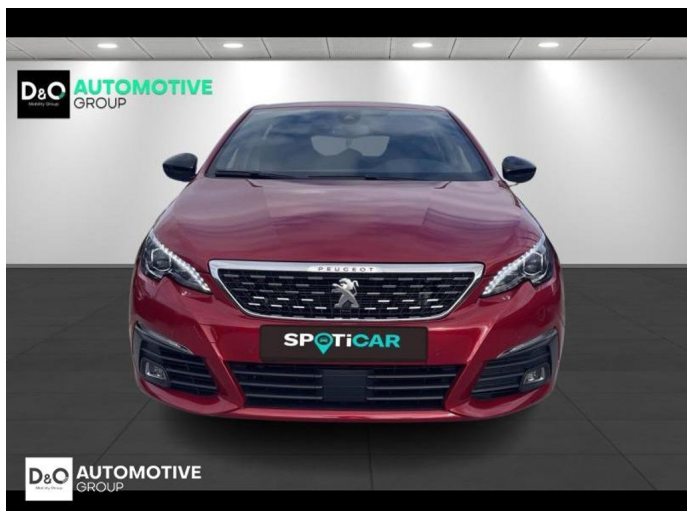

## Peugeot 308

GTline | auto airco | GPS | focal |

€ 11.990,-      2018      42.333 KM

### Kenmerken

<b>Merk</b>	Peugeot	<b>Bouwjaar</b>	-	<b>Tellerstand</b>	42.333 KM
<b>Model</b>	308	<b>Kleur</b>	rood metallic	<b>Vermogen</b>	131 PK
<b>Type</b>	GTline   auto airco   GPS   focal	<b>Brandstof</b>	Benzine	<b>Cilinderinhoud</b>	1199 CC
<b>Prijs</b>	€ 11.990,-	<b>Transmissie</b>	Handgeschakeld	<b>Gewicht:</b>	-

# Foto's voertuig