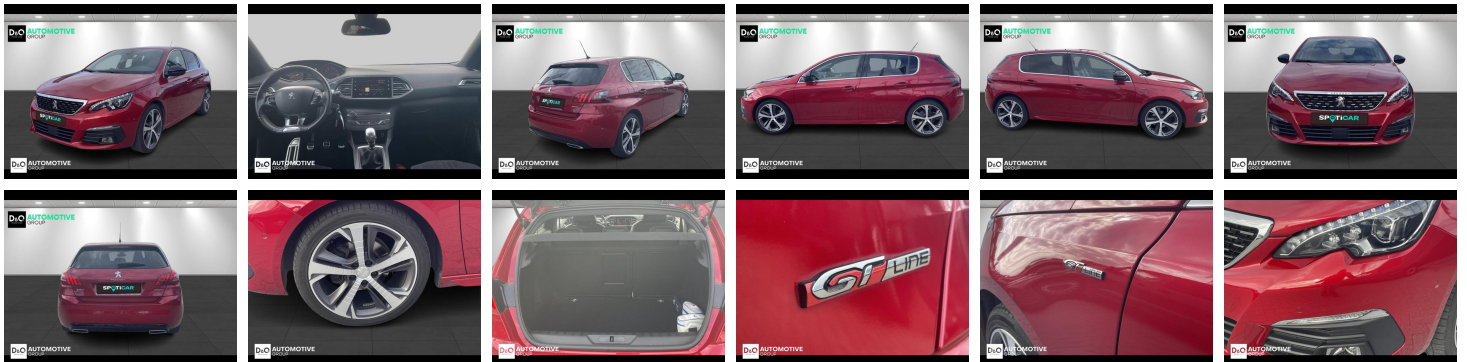

## Peugeot 308

GTline | auto airco | GPS | focal |

€ 11.990,-      2018      42.333 KM

### Kenmerken

<b>Merk</b>	Peugeot	<b>Bouwjaar</b>	-	<b>Tellerstand</b>	42.333 KM
<b>Model</b>	308	<b>Kleur</b>	rood metallic	<b>Vermogen</b>	131 PK
<b>Type</b>	GTline   auto airco   GPS   focal	<b>Brandstof</b>	Benzine	<b>Cilinderinhoud</b>	1199 CC
<b>Prijs</b>	€ 11.990,-	<b>Transmissie</b>	Handgeschakeld	<b>Gewicht:</b>	-

# Foto's voertuig

Welkom bij D/O Automotive Group - al vele jaren uw toegewijde Citroën en Peugeot-dealer in Roeselare en Waregem!

Als een echt familiebedrijf hechten we enorm veel waarde aan twee essentiële pijlers: professionaliteit en een hartelijke, klantgerichte benadering. Deze principes vormen de kern van alles wat we doen.