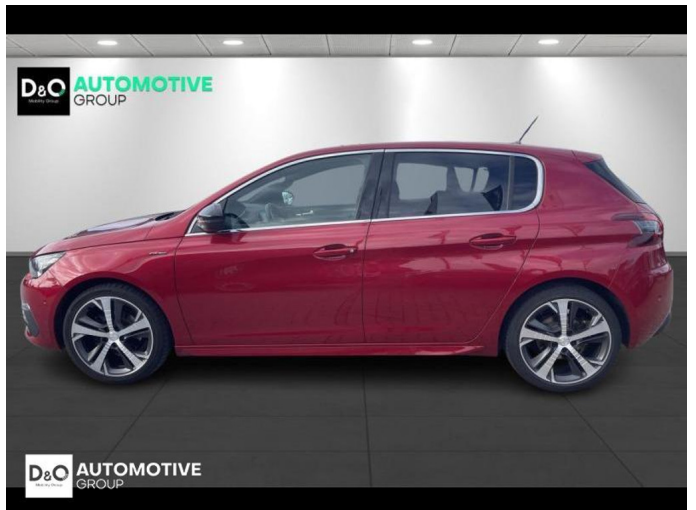

### Kenmerken

<b>Merk</b>	Peugeot	<b>Bouwjaar</b>	-	<b>Tellerstand</b>	42.333 KM
<b>Model</b>	308	<b>Kleur</b>	rood metallic	<b>Vermogen</b>	131 PK
<b>Type</b>	GTline   auto airco   GPS   focal	<b>Brandstof</b>	Benzine	<b>Cilinderinhoud</b>	1199 CC
<b>Prijs</b>	€ 11.990,-	<b>Transmissie</b>	Handgeschakeld	<b>Gewicht:</b>	-

# Foto's voertuig