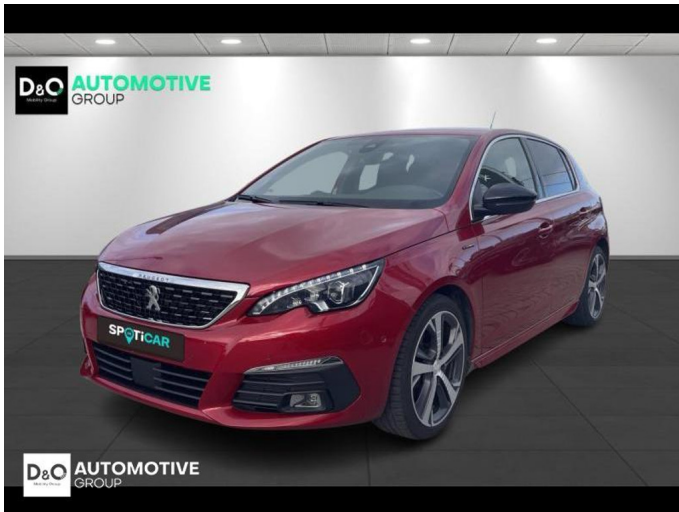

## Peugeot 308

GTline | auto airco | GPS | focal |

€ 11.990,-      2018      42.333 KM

### Kenmerken

<b>Merk</b>	Peugeot	<b>Bouwjaar</b>	-	<b>Tellerstand</b>	42.333 KM
<b>Model</b>	308	<b>Kleur</b>	rood metallic	<b>Vermogen</b>	131 PK
<b>Type</b>	GTline   auto airco   GPS   focal	<b>Brandstof</b>	Benzine	<b>Cilinderinhoud</b>	1199 CC
<b>Prijs</b>	€ 11.990,-	<b>Transmissie</b>	Handgeschakeld	<b>Gewicht:</b>	-

# Foto's voertuig