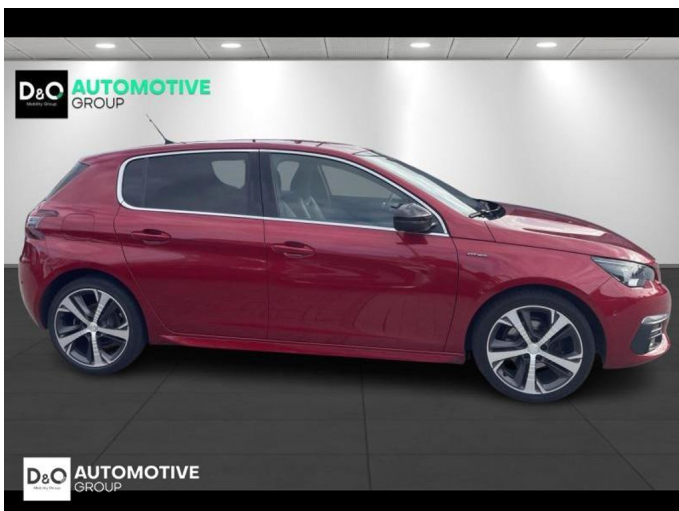

### Kenmerken

<b>Merk</b>	Peugeot	<b>Bouwjaar</b>	-	<b>Tellerstand</b>	42.333 KM
<b>Model</b>	308	<b>Kleur</b>	rood metallic	<b>Vermogen</b>	131 PK
<b>Type</b>	GTline   auto airco   GPS   focal	<b>Brandstof</b>	Benzine	<b>Cilinderinhoud</b>	1199 CC
<b>Prijs</b>	€ 11.990,-	<b>Transmissie</b>	Handgeschakeld	<b>Gewicht:</b>	-

# Foto's voertuig