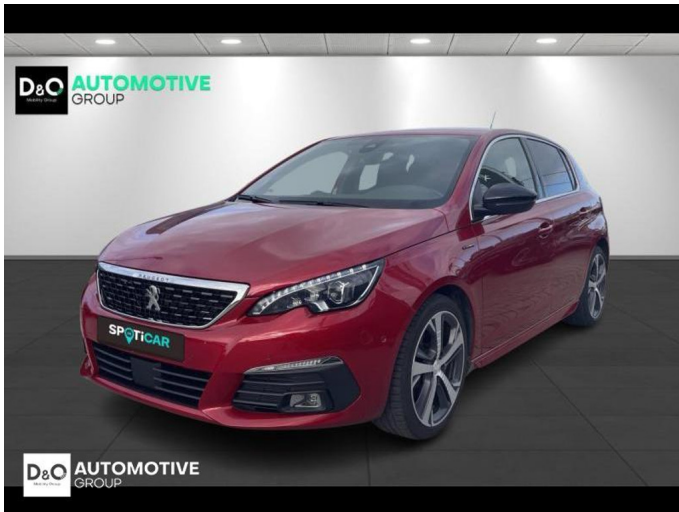

### Kenmerken

<b>Merk</b>	Peugeot	<b>Bouwjaar</b>	-	<b>Tellerstand</b>	42.333 KM
<b>Model</b>	308	<b>Kleur</b>	rood metallic	<b>Vermogen</b>	131 PK
<b>Type</b>	GTline   auto airco   GPS   focal	<b>Brandstof</b>	Benzine	<b>Cilinderinhoud</b>	1199 CC
<b>Prijs</b>	€ 11.990,-	<b>Transmissie</b>	Handgeschakeld	<b>Gewicht:</b>	-

# Foto's voertuig