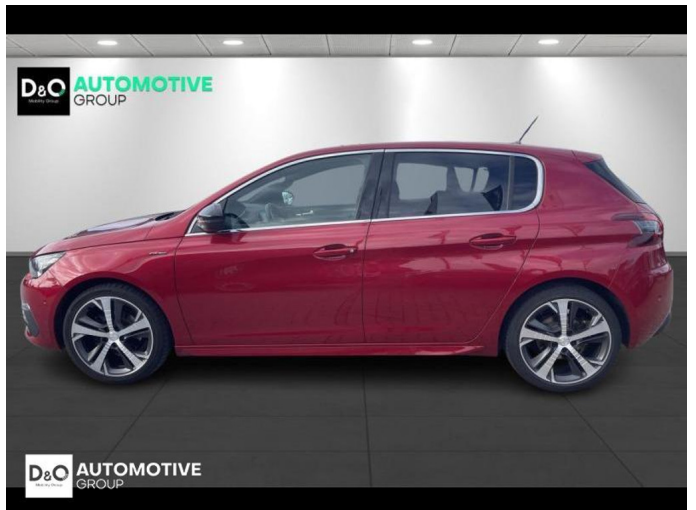

## Peugeot 308

GTline | auto airco | GPS | focal |

€ 11.990,-      2018      42.333 KM

### Kenmerken

<b>Merk</b>	Peugeot	<b>Bouwjaar</b>	-	<b>Tellerstand</b>	42.333 KM
<b>Model</b>	308	<b>Kleur</b>	rood metallic	<b>Vermogen</b>	131 PK
<b>Type</b>	GTline   auto airco   GPS   focal	<b>Brandstof</b>	Benzine	<b>Cilinderinhoud</b>	1199 CC
<b>Prijs</b>	€ 11.990,-	<b>Transmissie</b>	Handgeschakeld	<b>Gewicht:</b>	-

# Foto's voertuig