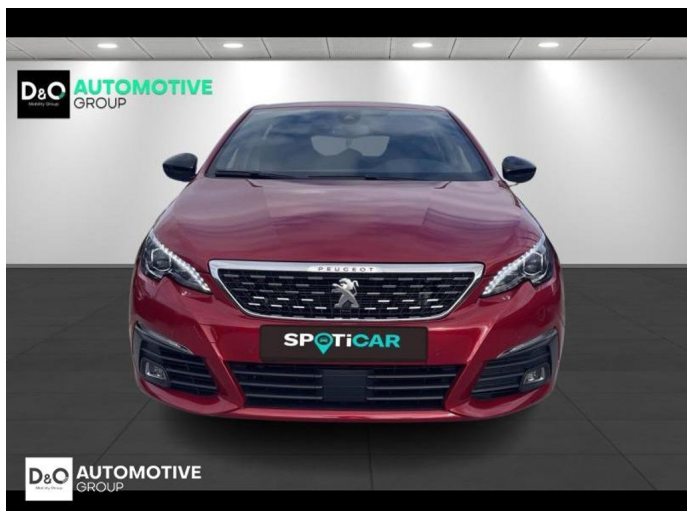

## Peugeot 308

GTline | auto airco | GPS | focal |

€ 11.990,-      2018      42.333 KM

**TEC-IT**  
QRcode.tec-it.com API  
Oops! Rate limit reached.  
Upgrade to a bulk plan  
for continued access.  
sales@tec-it.com    www.tec-it.com

### Kenmerken

<b>Merk</b>	Peugeot	<b>Bouwjaar</b>	-	<b>Tellerstand</b>	42.333 KM
<b>Model</b>	308	<b>Kleur</b>	rood metallic	<b>Vermogen</b>	131 PK
<b>Type</b>	GTline   auto airco   GPS   focal	<b>Brandstof</b>	Benzine	<b>Cilinderinhoud</b>	1199 CC
<b>Prijs</b>	€ 11.990,-	<b>Transmissie</b>	Handgeschakeld	<b>Gewicht:</b>	-

# Foto's voertuig