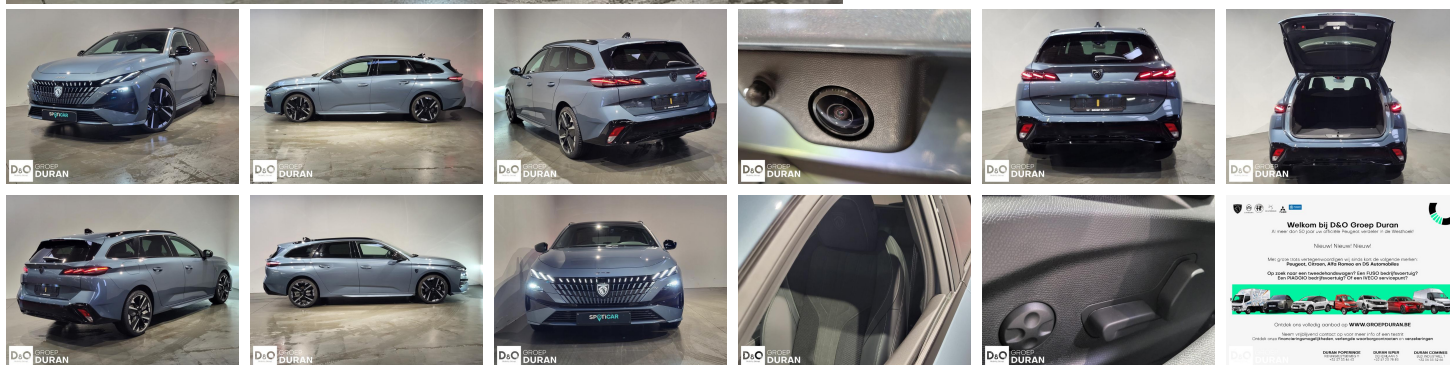

Peugeot 308

SW GT 1.2 Hybrid e-DCS6

€ 33.390,-

2026

7.200 KM

Kenmerken

Merk	Peugeot	Bouwjaar	-	Tellerstand	7.200 KM
Model	308	Kleur	blauw metallic	Vermogen	145 PK
Type	SW GT 1.2 Hybrid e-DCS6	Brandstof	Hybride	Cilinderinhoud	1198 CC
Prijs	€ 33.390,-	Transmissie	Automaat	Gewicht:	-

Foto's voertuig

Overige

Aanraakscherm
Adaptive headlights
Airbag bestuurder
Alarm
Alu velgen
Automatische klimaatregeling, 2 zones
Automatische koplampontsteking
Automatische parkeerrem
Automatische snelheidsregelaar
Bandenspanningscontrole
Binnenspiegel automatisch dimmend
Bluetooth
Boordcomputer
Centrale vergrendeling
Digitale radio-ontvangst
Elektrische achterklep
Elektrisch inklapbare buitenspiegels
Elektrisch verstelbaar buitenspiegels
Elektrisch verstelbare voorzetels
Elektronische parkeerrem
Getinte ramen
GPS Business
GPS Systeem
Halflederen bekleding
HIFI-systeem
Keyless Entry
Klimaatregeling
LED dagrijverlichting
Lederen stuurwiel
LED verlichting
Lendensteun
Massagestoelen
Multifunctioneel stuur
Multimediasysteem
Noodoproepsysteem
Open dak
Panoramisch dak
Parkeersensoren achteraan
Parkeersensoren vooraan
Stuurwielverwarming
Trekhaak
velgen 18"
Verwarmde voorzetels