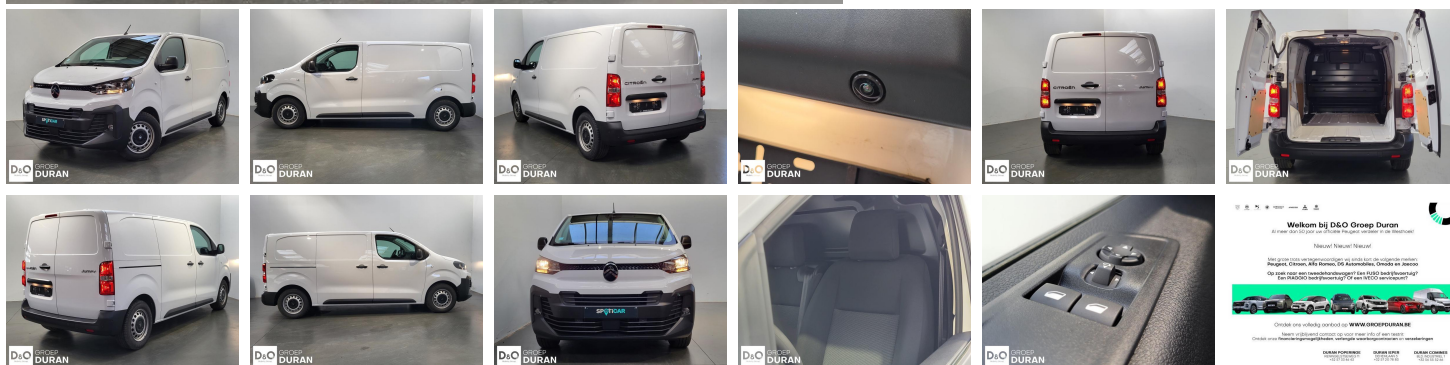

## Citroën Jumpy

Maat M 2.0 BleuHDi Man.6

€ 25.490,-

2025

1.004 KM

### Kenmerken

<b>Merk</b>	Citroën	<b>Bouwjaar</b>	-	<b>Tellerstand</b>	1.004 KM
<b>Model</b>	Jumpy	<b>Kleur</b>	wit mat	<b>Vermogen</b>	145 PK
<b>Type</b>	Maat M 2.0 BleuHDi Man.6	<b>Brandstof</b>	Diesel	<b>Cilinderinhoud</b>	1997 CC
<b>Prijs</b>	€ 25.490,-	<b>Transmissie</b>	Handgeschakeld	<b>Gewicht:</b>	-

## Foto's voertuig